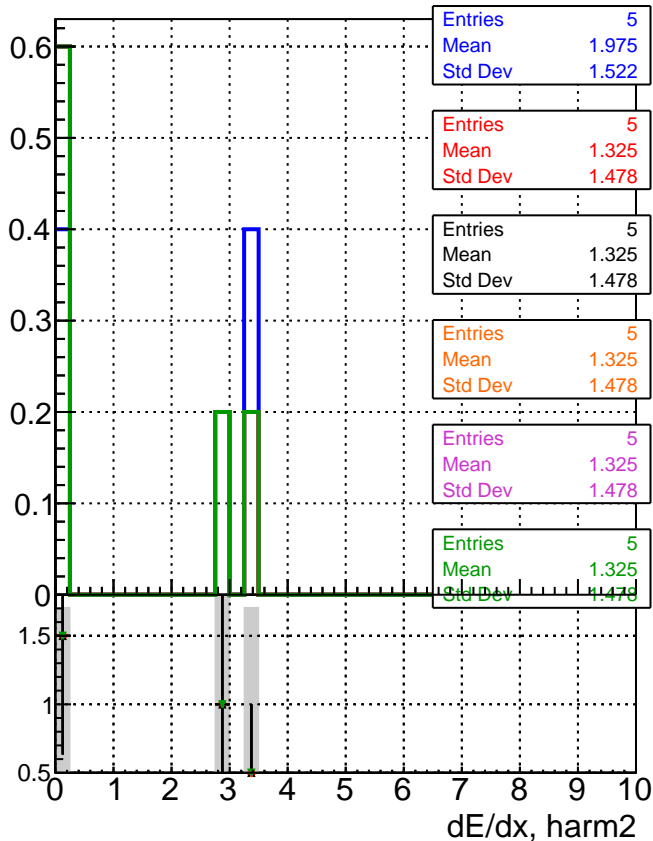

**dE/dx estimator 1**

**dE/dx estimator 2**

■ DQM original step2 pt1to1000 eta2p0to2p5  
■ DQM pixeL CPE Template Cut Chi Square 10 step2 pt1to1000 eta2p0to2p5  
■ DQM pixeL CPE Template Cut Chi Square 15 step2 pt1to1000 eta2p0to2p5  
■ DQM pixeL CPE Template Cut Chi Square 20 step2 pt1to1000 eta2p0to2p5  
■ DQM pixeL CPE Template Cut Chi Square 30 step2 pt1to1000 eta2p0to2p5