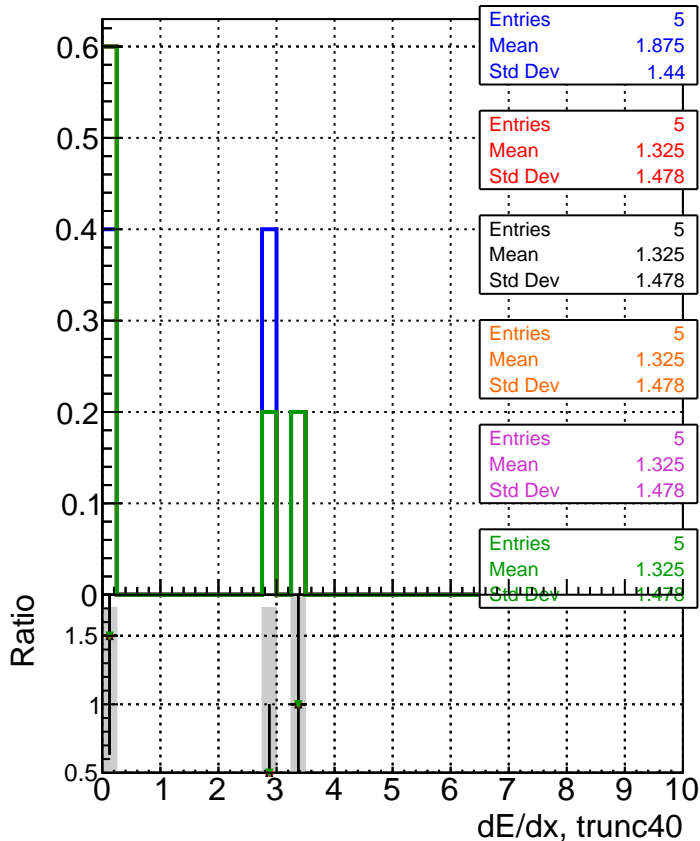

**dE/dx estimator 1**

**dE/dx estimator 2**

■ DQM original step2 pt1to1000 eta2p0to2p5  
■ DQM pixeL CPE Template Cut Chi Square 10 step2 pt1to1000 eta2p0to2p5  
■ DQM pixeL CPE Template Cut Chi Square 15 step2 pt1to1000 eta2p0to2p5  
■ DQM pixeL CPE Template Cut Chi Square 20 step2 pt1to1000 eta2p0to2p5  
■ DQM pixeL CPE Template Cut Chi Square 30 step2 pt1to1000 eta2p0to2p5