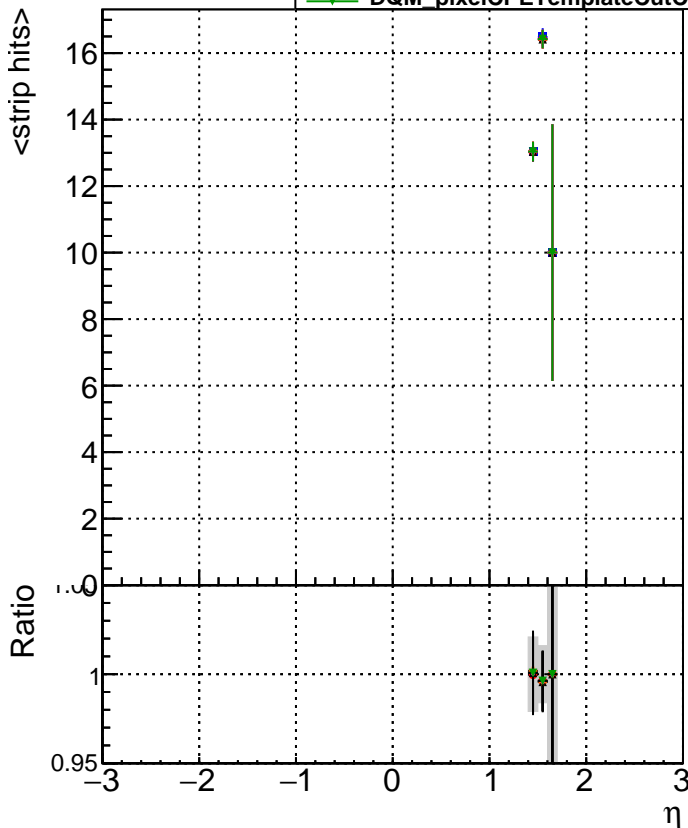

mean # PXL hits vs eta

mean # PXL Layers with measurement vs eta

mean # STRIP hits v

■ DQM original step2 pt1to1000 eta1p4to1p6  
● DQM pixel CPE Template step2 pt1to1000 eta1p4to1p6  
+ DQM pixel CPE TemplateCutChiSquare10 step2 pt1to1000 eta1p4to1p6  
+ DQM pixel CPE TemplateCutChiSquare15 step2 pt1to1000 eta1p4to1p6  
+ DQM pixel CPE TemplateCutChiSquare20 step2 pt1to1000 eta1p4to1p6  
+ DQM pixel CPE TemplateCutChiSquare30 step2 pt1to1000 eta1p4to1p6