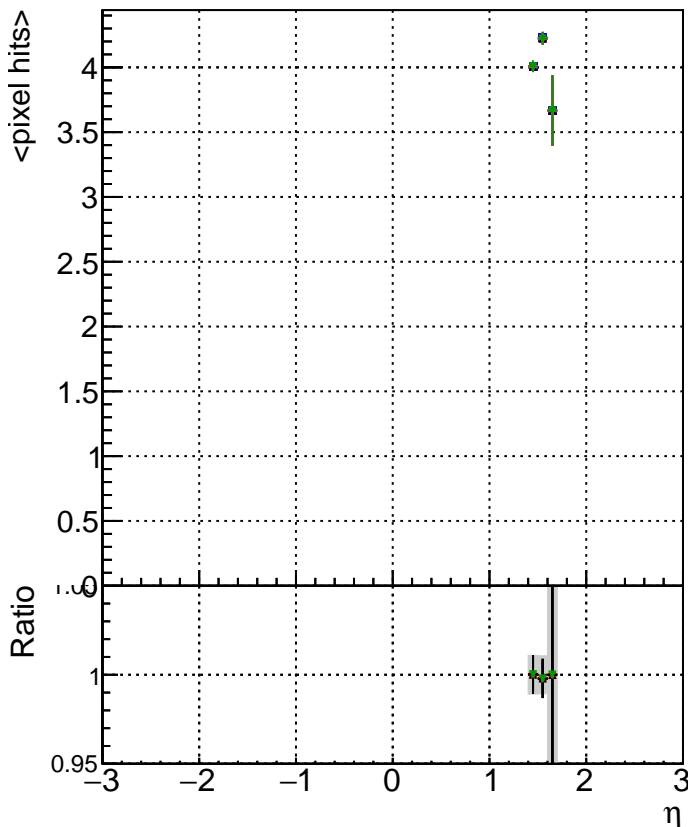

mean # PXL hits vs eta

mean # PXL Layers with measurement vs eta

mean # STRIP hits v

■ DQM original step2 pt1to1000 eta1p4to1p6  
● DQM pixel CPE Template step2 pt1to1000 eta1p4to1p6  
+ DQM pixel CPE TemplateCutChiSquare10 step2 pt1to1000 eta1p4to1p6  
+ DQM pixel CPE TemplateCutChiSquare15 step2 pt1to1000 eta1p4to1p6  
+ DQM pixel CPE TemplateCutChiSquare20 step2 pt1to1000 eta1p4to1p6  
+ DQM pixel CPE TemplateCutChiSquare30 step2 pt1to1000 eta1p4to1p6