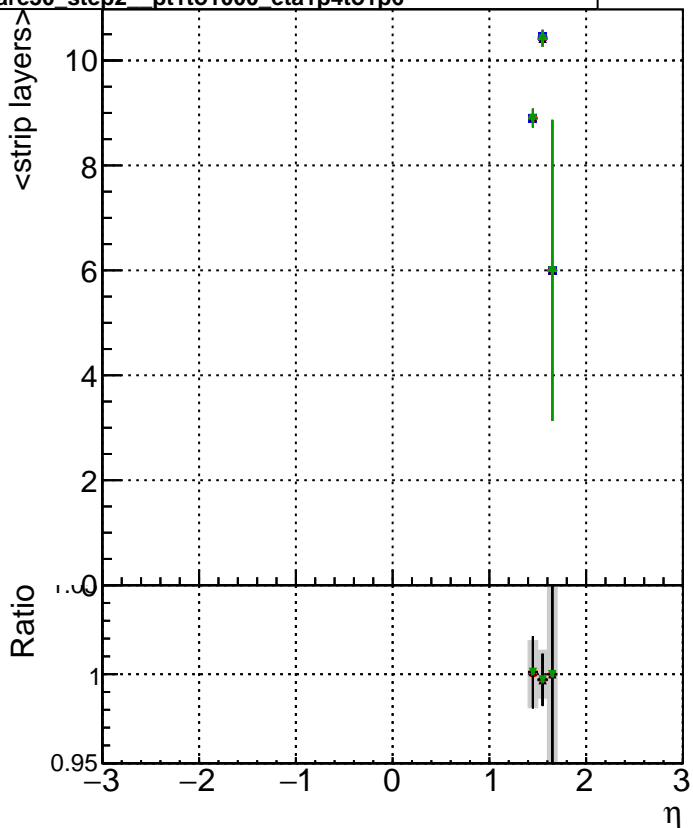

mean # PXL hits vs eta

mean # PXL Layers with measurement vs eta

mean # STRIP hits v

■ DQM original step2 pt1to1000 eta1p4to1p6  
● DQM pixel CPE Template step2 pt1to1000 eta1p4to1p6  
+ DQM pixel CPE TemplateCutChiSquare10 step2 pt1to1000 eta1p4to1p6  
+ DQM pixel CPE TemplateCutChiSquare15 step2 pt1to1000 eta1p4to1p6  
+ DQM pixel CPE TemplateCutChiSquare20 step2 pt1to1000 eta1p4to1p6  
+ DQM pixel CPE TemplateCutChiSquare30 step2 pt1to1000 eta1p4to1p6