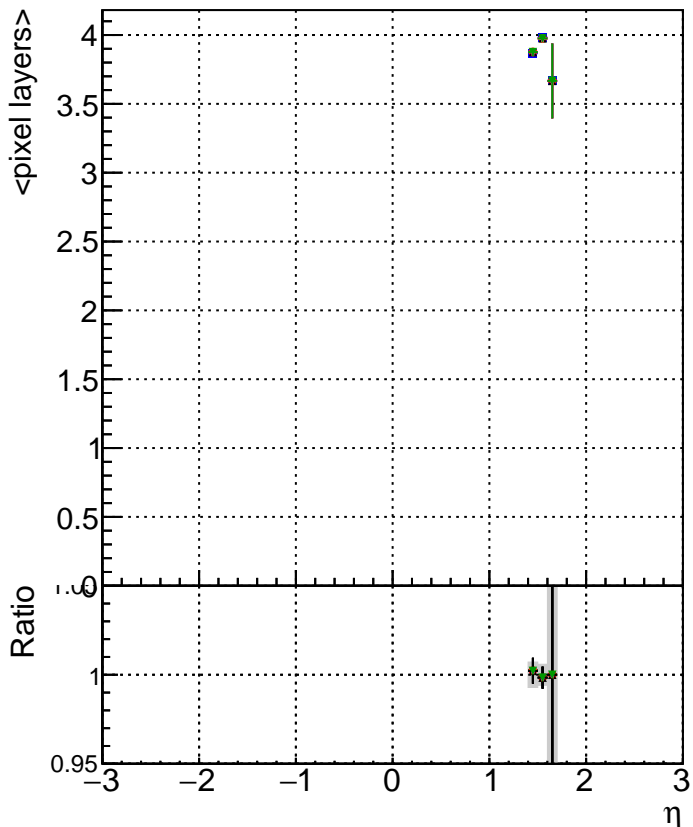

mean # PXL hits vs eta

mean # PXL Layers with measurement vs eta

mean # STRIP hits v

■ DQM original step2 pt1to1000 eta1p4to1p6  
● DQM pixel CPE Template step2 pt1to1000 eta1p4to1p6  
+ DQM pixel CPE TemplateCutChiSquare10 step2 pt1to1000 eta1p4to1p6  
+ DQM pixel CPE TemplateCutChiSquare15 step2 pt1to1000 eta1p4to1p6  
+ DQM pixel CPE TemplateCutChiSquare20 step2 pt1to1000 eta1p4to1p6  
+ DQM pixel CPE TemplateCutChiSquare30 step2 pt1to1000 eta1p4to1p6