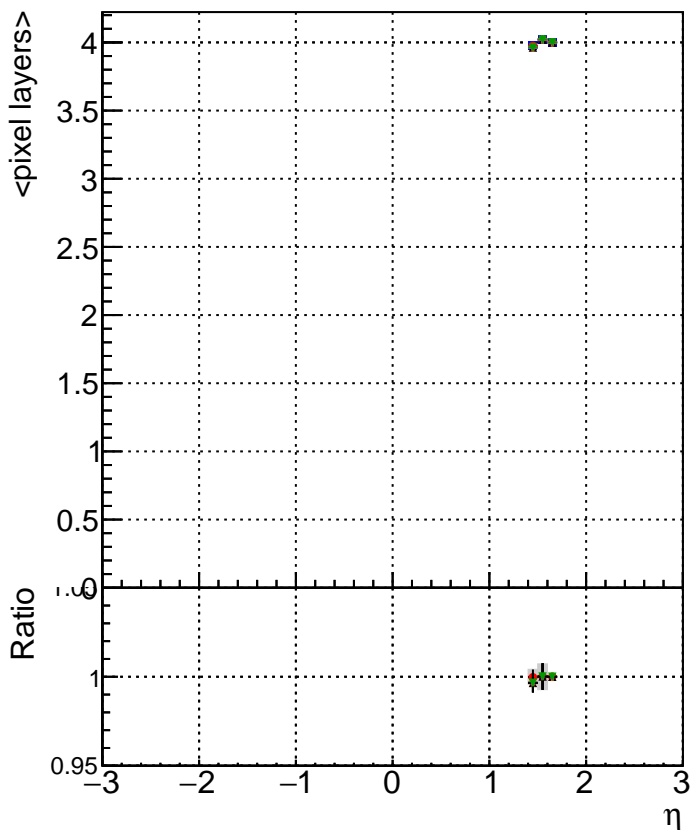

mean # PXL hits vs eta

mean # PXL Layers with measurement vs eta

mean # STRIP hits v

■ DQM original step2 pt1to1000 eta1p4to1p6
● DQM pixel CPE TemplateCutChiSquare10 step2 pt1to1000 eta1p4to1p6
+ DQM pixel CPE TemplateCutChiSquare15 step2 pt1to1000 eta1p4to1p6
+ DQM pixel CPE TemplateCutChiSquare20 step2 pt1to1000 eta1p4to1p6
+ DQM pixel CPE TemplateCutChiSquare30 step2 pt1to1000 eta1p4to1p6