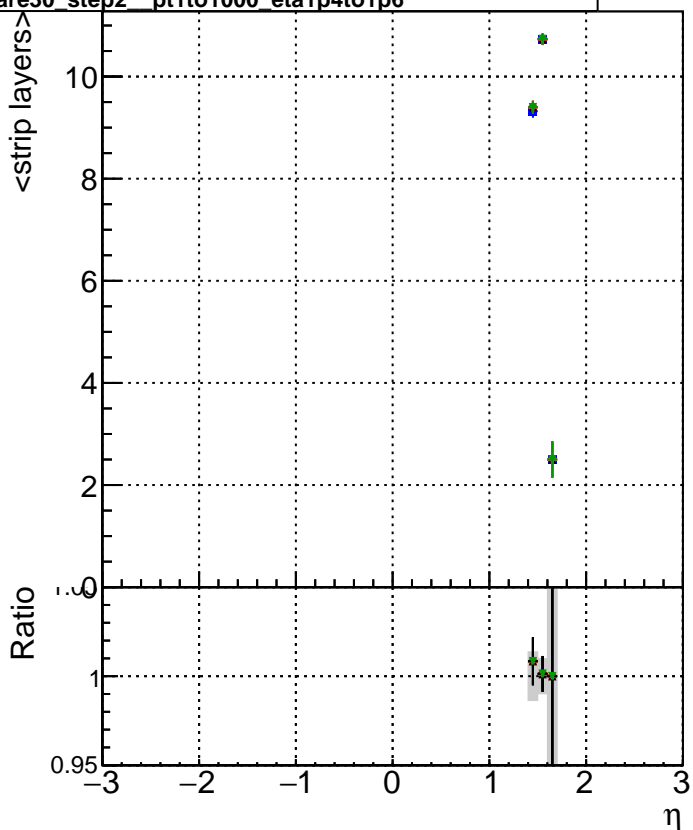

mean # PXL hits vs eta

mean # PXL Layers with measurement vs eta

mean # STRIP hits v

■ DQM original step2 pt1to1000 eta1p4to1p6
● DQM pixel CPE TemplateCutChiSquare10 step2 pt1to1000 eta1p4to1p6
+ DQM pixel CPE TemplateCutChiSquare15 step2 pt1to1000 eta1p4to1p6
+ DQM pixel CPE TemplateCutChiSquare20 step2 pt1to1000 eta1p4to1p6
+ DQM pixel CPE TemplateCutChiSquare30 step2 pt1to1000 eta1p4to1p6