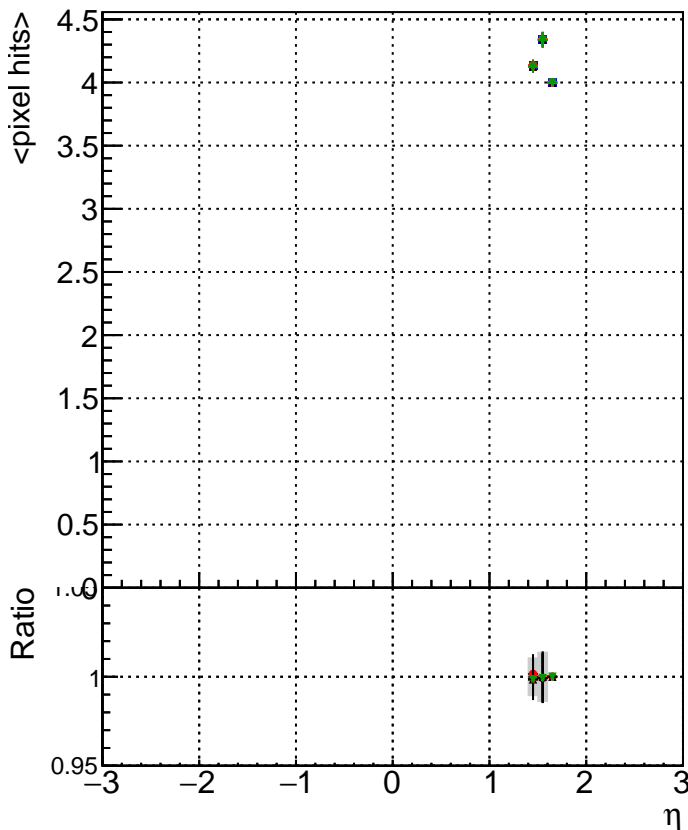

mean # PXL hits vs eta

mean # PXL Layers with measurement vs eta

mean # STRIP hits v

■ DQM original step2 pt1to1000 eta1p4to1p6
● DQM pixel CPE TemplateCutChiSquare10 step2 pt1to1000 eta1p4to1p6
+ DQM pixel CPE TemplateCutChiSquare15 step2 pt1to1000 eta1p4to1p6
+ DQM pixel CPE TemplateCutChiSquare20 step2 pt1to1000 eta1p4to1p6
+ DQM pixel CPE TemplateCutChiSquare30 step2 pt1to1000 eta1p4to1p6