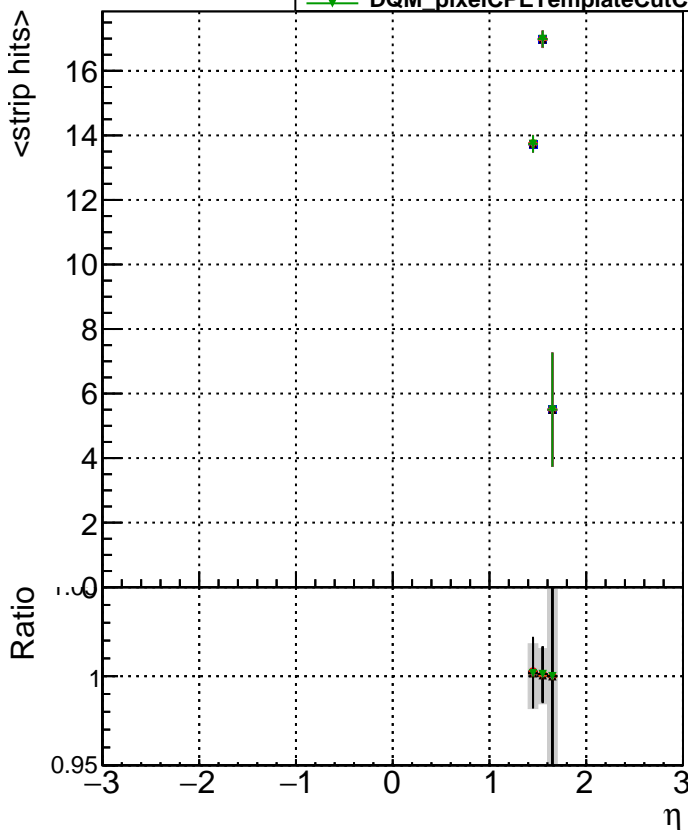

mean # PXL hits vs eta

mean # PXL Layers with measurement vs eta

mean # STRIP hits v

■ DQM original step2 pt1to1000 eta1p4to1p6
● DQM pixel CPE TemplateCutChiSquare10 step2 pt1to1000 eta1p4to1p6
+ DQM pixel CPE TemplateCutChiSquare15 step2 pt1to1000 eta1p4to1p6
+ DQM pixel CPE TemplateCutChiSquare20 step2 pt1to1000 eta1p4to1p6
+ DQM pixel CPE TemplateCutChiSquare30 step2 pt1to1000 eta1p4to1p6