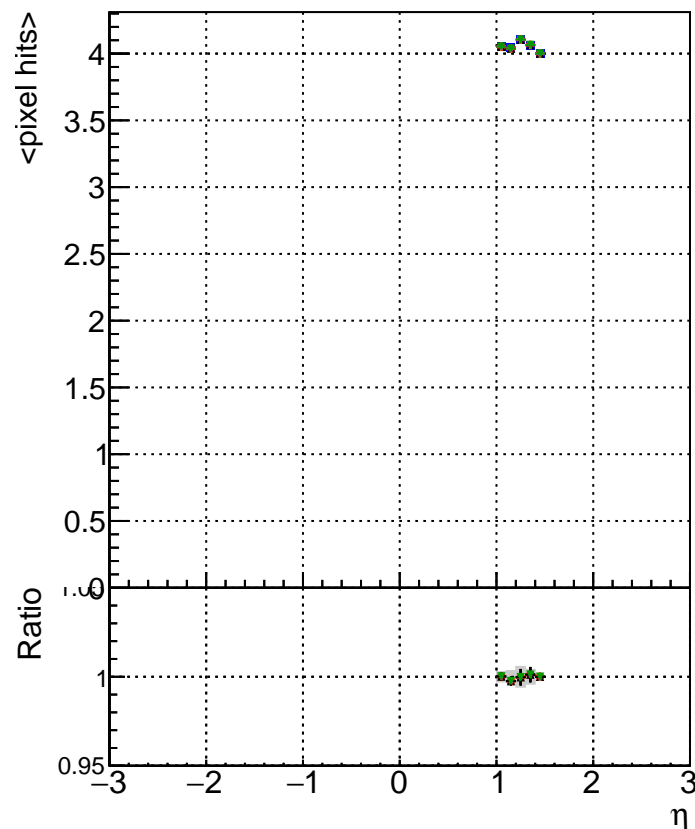

mean # PXL hits vs eta

mean # PXL Layers with measurement vs eta

mean # STRIP hits v

■ DQM original step2 pt1to1000 eta1p0to1p4
● DQM pixel CPE TemplateCutChiSquare10 step2 pt1to1000 eta1p0to1p4
+ DQM pixel CPE TemplateCutChiSquare15 step2 pt1to1000 eta1p0to1p4
+ DQM pixel CPE TemplateCutChiSquare20 step2 pt1to1000 eta1p0to1p4
+ DQM pixel CPE TemplateCutChiSquare30 step2 pt1to1000 eta1p0to1p4