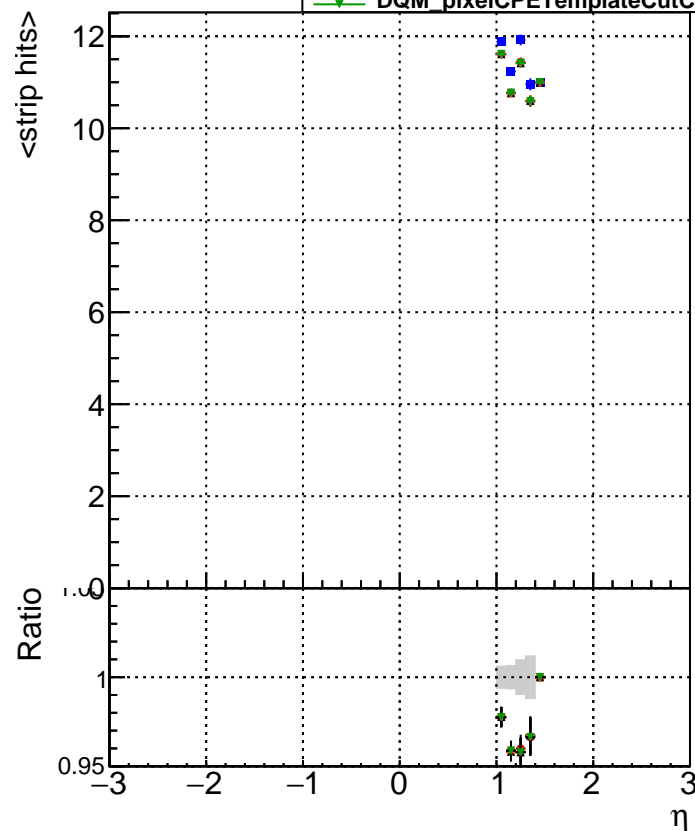

mean # PXL hits vs eta

mean # PXL Layers with measurement vs eta

mean # STRIP hits v

■ DQM original step2 pt1to1000 eta1p0to1p4
● DQM pixel CPE TemplateCutChiSquare10 step2 pt1to1000 eta1p0to1p4
+ DQM pixel CPE TemplateCutChiSquare15 step2 pt1to1000 eta1p0to1p4
+ DQM pixel CPE TemplateCutChiSquare20 step2 pt1to1000 eta1p0to1p4
+ DQM pixel CPE TemplateCutChiSquare30 step2 pt1to1000 eta1p0to1p4