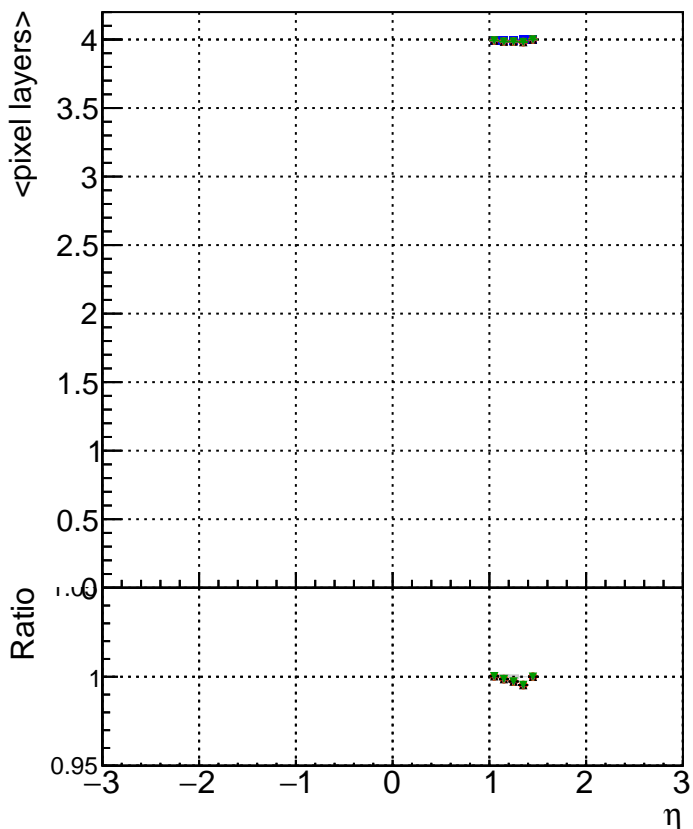

mean # PXL hits vs eta

mean # PXL Layers with measurement vs eta

mean # STRIP hits v

■ DQM original step2 pt1to1000 eta1p0to1p4
● DQM pixel CPE TemplateCutChiSquare10 step2 pt1to1000 eta1p0to1p4
+ DQM pixel CPE TemplateCutChiSquare15 step2 pt1to1000 eta1p0to1p4
+ DQM pixel CPE TemplateCutChiSquare20 step2 pt1to1000 eta1p0to1p4
+ DQM pixel CPE TemplateCutChiSquare30 step2 pt1to1000 eta1p0to1p4