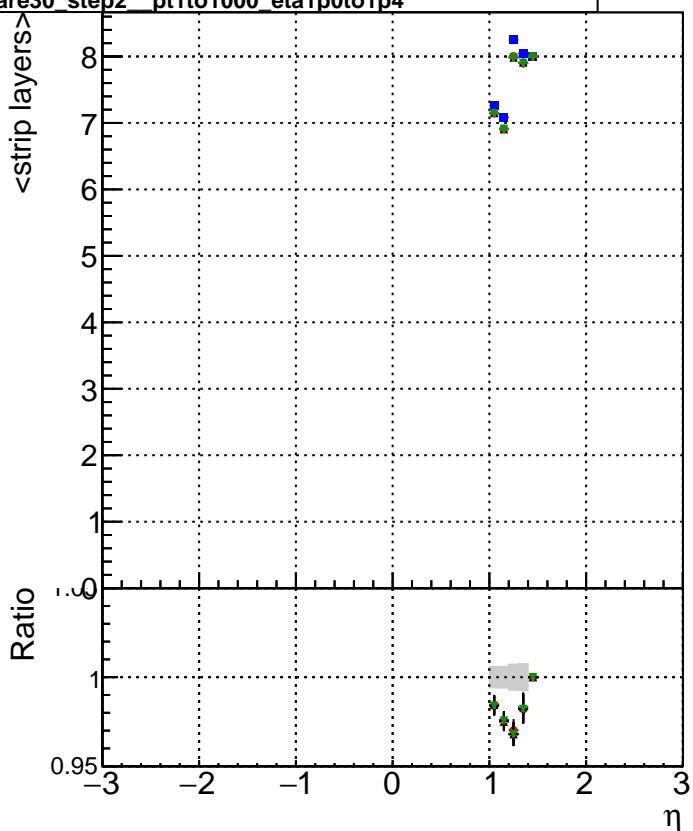

mean # PXL hits vs eta

mean # PXL Layers with measurement vs eta

mean # STRIP hits v

■ DQM original step2 pt1to1000 eta1p0to1p4
● DQM pixel CPE TemplateCutChiSquare10 step2 pt1to1000 eta1p0to1p4
+ DQM pixel CPE TemplateCutChiSquare15 step2 pt1to1000 eta1p0to1p4
+ DQM pixel CPE TemplateCutChiSquare20 step2 pt1to1000 eta1p0to1p4
+ DQM pixel CPE TemplateCutChiSquare30 step2 pt1to1000 eta1p0to1p4