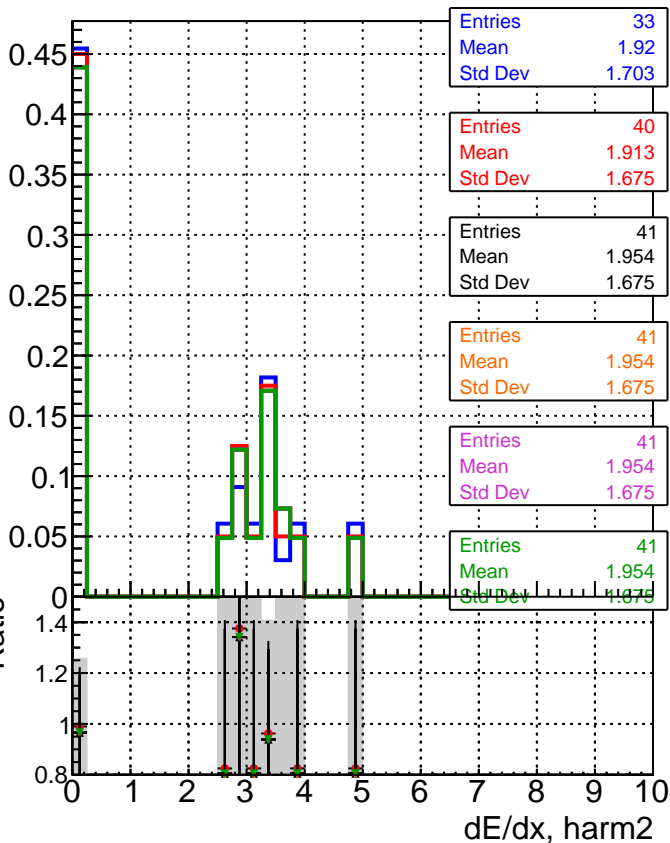

dE/dx estimator 1

dE/dx estimator 2

DQM original\_step2\_pt1000\_eta2p5to4p0  
 DQM pixeL CPE Template Cut Chi Square 10\_step2\_pt1000\_eta2p5to4p0  
 DQM pixeL CPE Template Cut Chi Square 15\_step2\_pt1000\_eta2p5to4p0  
 DQM pixeL CPE Template Cut Chi Square 20\_step2\_pt1000\_eta2p5to4p0  
 DQM pixeL CPE Template Cut Chi Square 30\_step2\_pt1000\_eta2p5to4p0