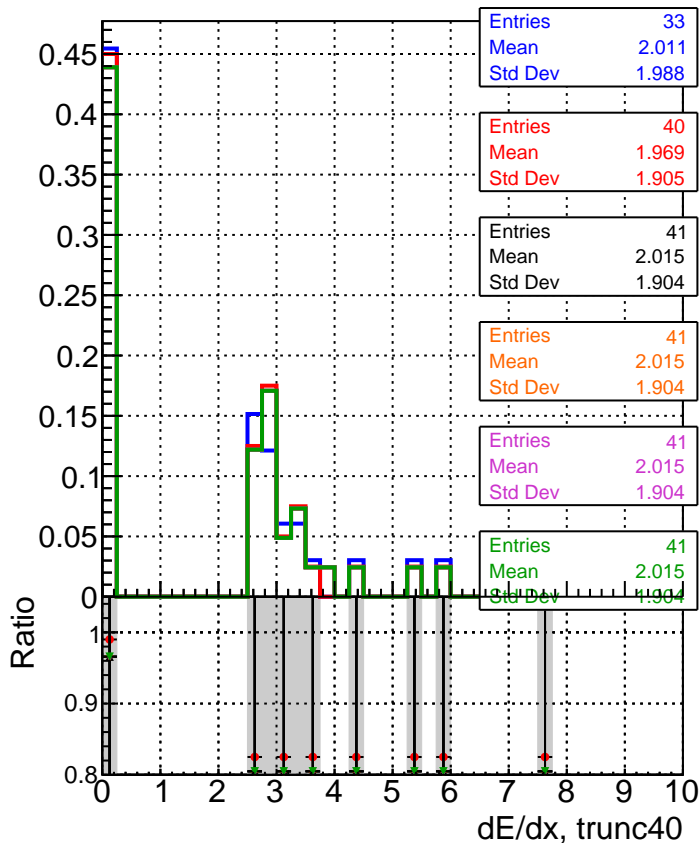

dE/dx estimator 1

dE/dx estimator 2

DQM original\_step2\_pt1000\_eta2p5to4p0  
 DQM pixeL CPE Template Cut Chi Square 10\_step2\_pt1000\_eta2p5to4p0  
 DQM pixeL CPE Template Cut Chi Square 15\_step2\_pt1000\_eta2p5to4p0  
 DQM pixeL CPE Template Cut Chi Square 20\_step2\_pt1000\_eta2p5to4p0  
 DQM pixeL CPE Template Cut Chi Square 30\_step2\_pt1000\_eta2p5to4p0