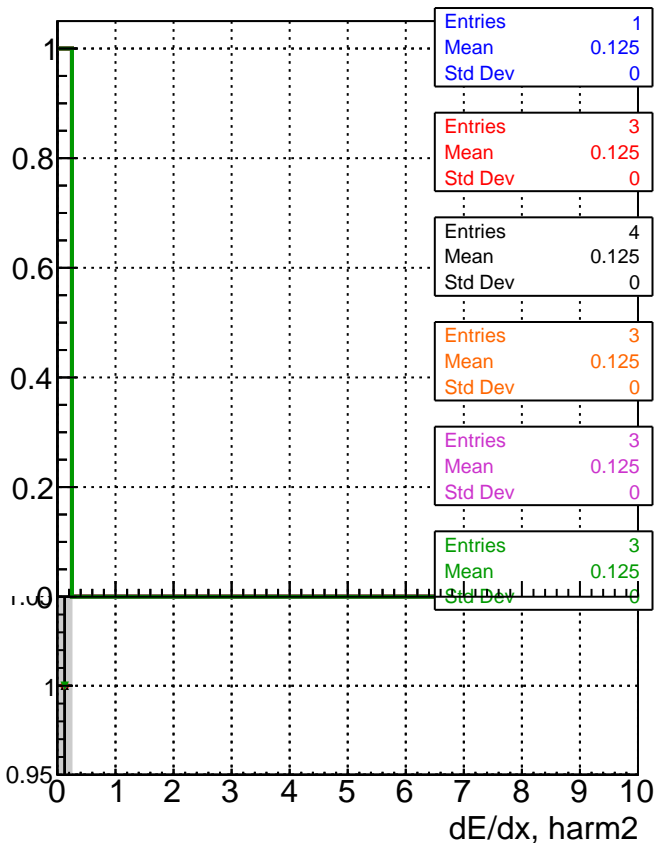

dE/dx estimator 1

dE/dx estimator 2

■ DQM original step2 pt1000 eta2p5to4p0  
■ DQM pixeL CPE Template Cut Chi Square 10 step2 pt1000 eta2p5to4p0  
■ DQM pixeL CPE Template Cut Chi Square 15 step2 pt1000 eta2p5to4p0  
■ DQM pixeL CPE Template Cut Chi Square 20 step2 pt1000 eta2p5to4p0  
■ DQM pixeL CPE Template Cut Chi Square 30 step2 pt1000 eta2p5to4p0  
■ DQM pixeL CPE Template Cut Chi Square 30 step2 pt1000 eta2p5to4p0