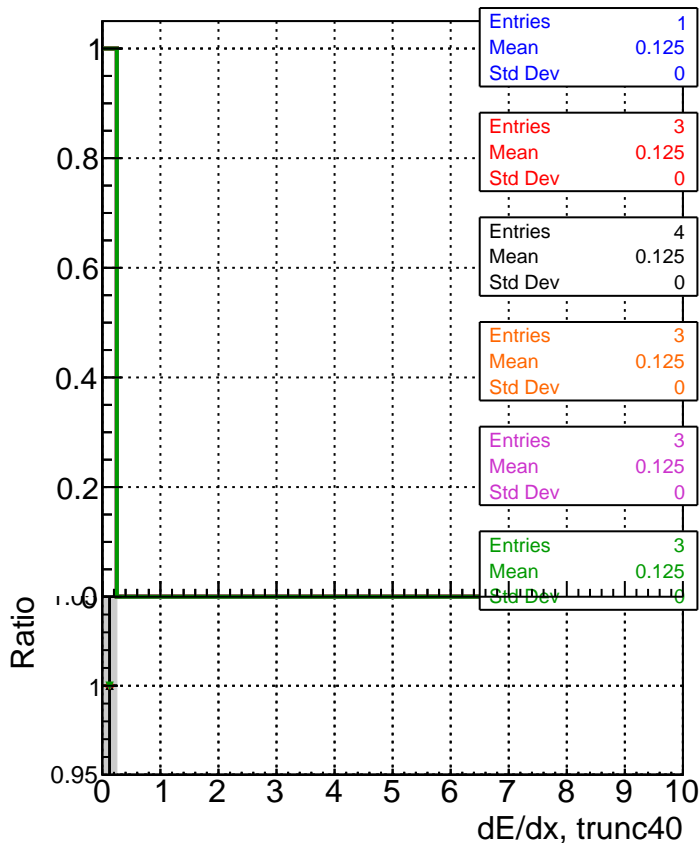

dE/dx estimator 1

dE/dx estimator 2

■ DQM original step2 pt1000 eta2p5to4p0  
■ DQM pixeL CPE Template Cut Chi Square 10 step2 pt1000 eta2p5to4p0  
■ DQM pixeL CPE Template Cut Chi Square 15 step2 pt1000 eta2p5to4p0  
■ DQM pixeL CPE Template Cut Chi Square 20 step2 pt1000 eta2p5to4p0  
■ DQM pixeL CPE Template Cut Chi Square 30 step2 pt1000 eta2p5to4p0  
■ DQM pixeL CPE Template Cut Chi Square 30 step2 pt1000 eta2p5to4p0