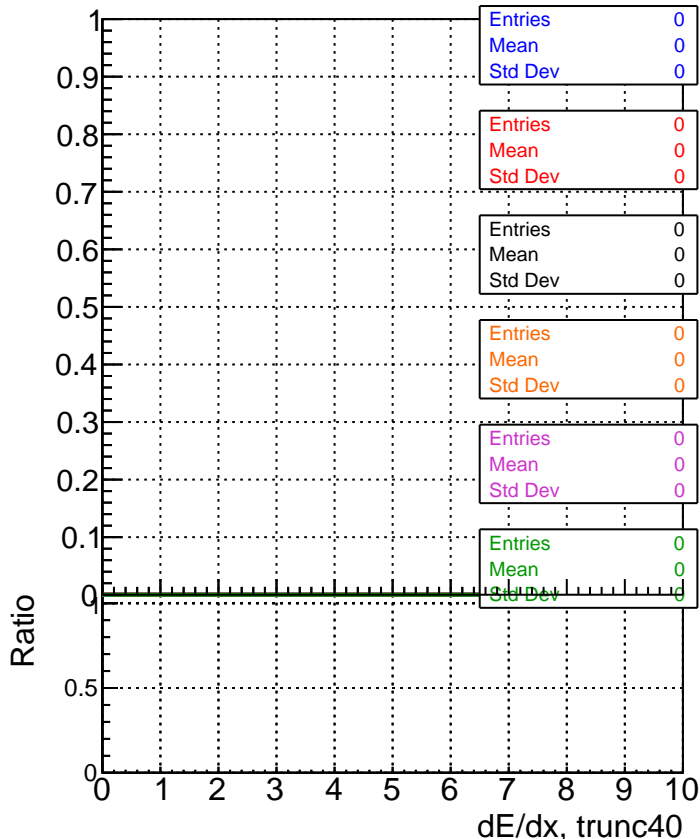

dE/dx estimator 1

dE/dx estimator 2

■ DQM original step2 pt1000 eta2p0to2p5
■ DQM pixeL CPE Template Cut Chi Square 10 step2 pt1000 eta2p0to2p5
■ DQM pixeL CPE Template Cut Chi Square 15 step2 pt1000 eta2p0to2p5
■ DQM pixeL CPE Template Cut Chi Square 20 step2 pt1000 eta2p0to2p5
■ DQM pixeL CPE Template Cut Chi Square 30 step2 pt1000 eta2p0to2p5