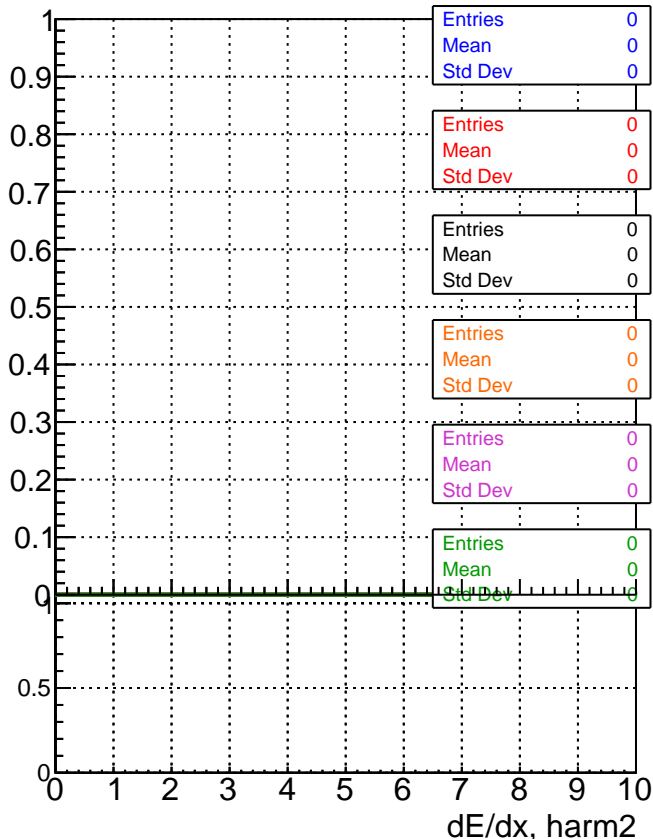

dE/dx estimator 1

dE/dx estimator 2

■ DQM original step2 pt1000 eta2p0to2p5
■ DQM pixeL CPE Template Cut Chi Square 10 step2 pt1000 eta2p0to2p5
■ DQM pixeL CPE Template Cut Chi Square 15 step2 pt1000 eta2p0to2p5
■ DQM pixeL CPE Template Cut Chi Square 20 step2 pt1000 eta2p0to2p5
■ DQM pixeL CPE Template Cut Chi Square 30 step2 pt1000 eta2p0to2p5