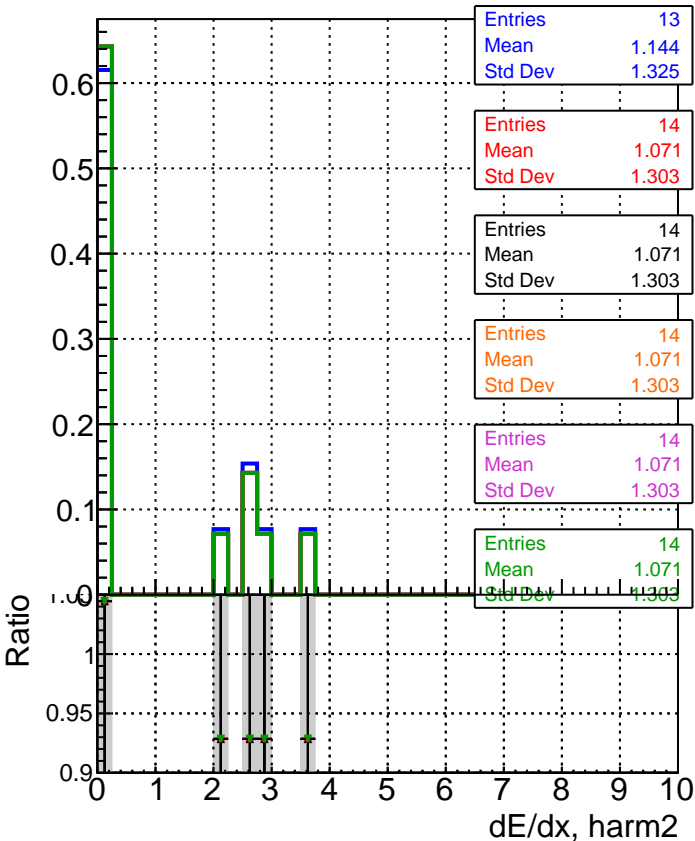

dE/dx estimator 1

dE/dx estimator 2

DQM original step2 pt1000 eta2p0to2p5
 DQM pixeL CPE Template Cut Chi Square 10 step2 pt1000 eta2p0to2p5
 DQM pixeL CPE Template Cut Chi Square 15 step2 pt1000 eta2p0to2p5
 DQM pixeL CPE Template Cut Chi Square 20 step2 pt1000 eta2p0to2p5
 DQM pixeL CPE Template Cut Chi Square 30 step2 pt1000 eta2p0to2p5