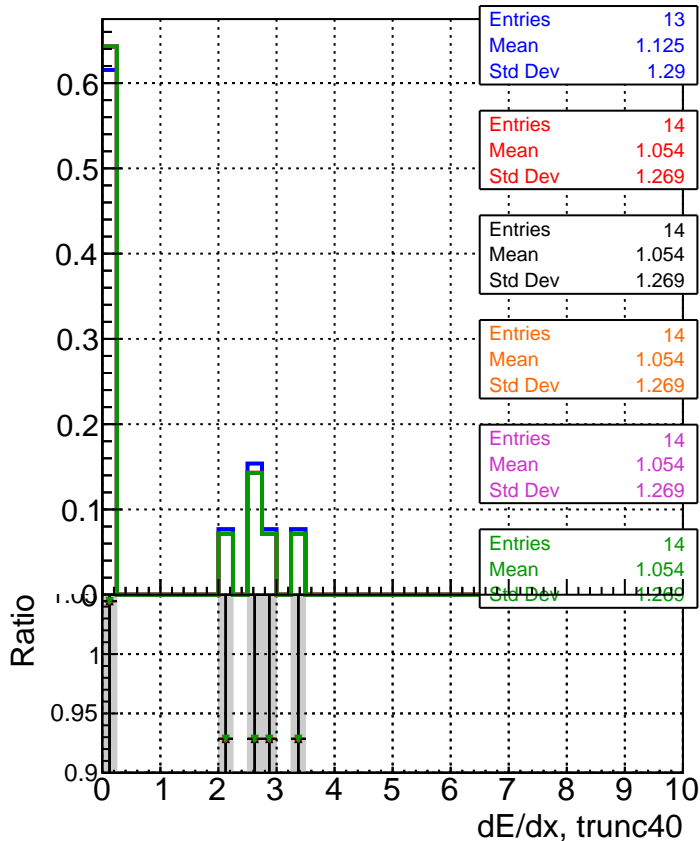

dE/dx estimator 1

dE/dx estimator 2

DQM original step2 pt1000 eta2p0to2p5
 DQM pixeL CPE Template Cut Chi Square 10 step2 pt1000 eta2p0to2p5
 DQM pixeL CPE Template Cut Chi Square 15 step2 pt1000 eta2p0to2p5
 DQM pixeL CPE Template Cut Chi Square 20 step2 pt1000 eta2p0to2p5
 DQM pixeL CPE Template Cut Chi Square 30 step2 pt1000 eta2p0to2p5