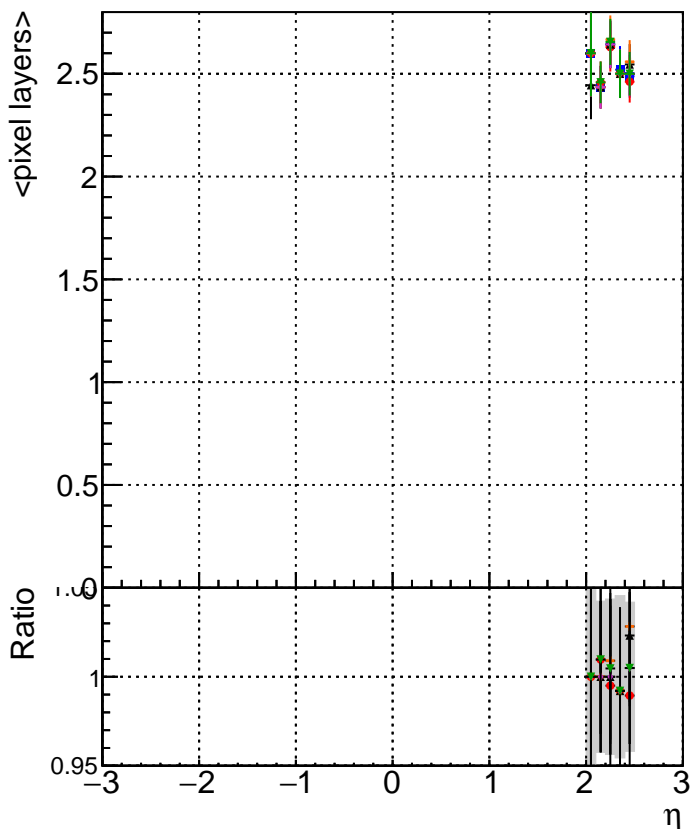

mean # PXL hits vs eta

mean # PXL Layers with measurement vs eta

mean # STRIP hits v

■ DQM original step2 pt1000 eta2p0to2p5
● DQM pixel CPE TemplateCutChiSquare10 step2 pt1000 eta2p0to2p5
+ DQM pixel CPE TemplateCutChiSquare15 step2 pt1000 eta2p0to2p5
+ DQM pixel CPE TemplateCutChiSquare20 step2 pt1000 eta2p0to2p5
+ DQM pixel CPE TemplateCutChiSquare30 step2 pt1000 eta2p0to2p5