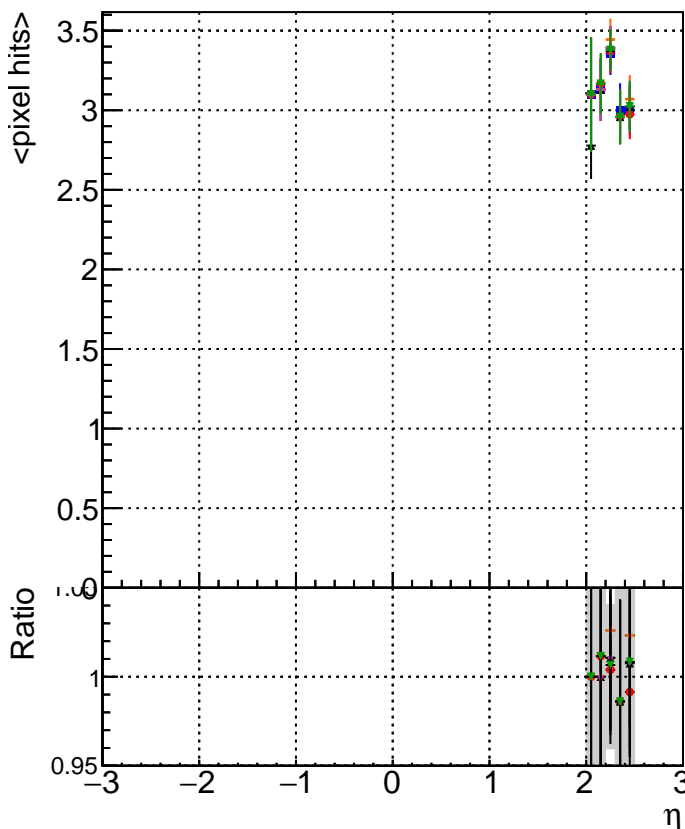

mean # PXL hits vs eta

mean # PXL Layers with measurement vs eta

mean # STRIP hits v

■ DQM original step2 pt1000 eta2p0to2p5
● DQM pixel CPE TemplateCutChiSquare10 step2 pt1000 eta2p0to2p5
+ DQM pixel CPE TemplateCutChiSquare15 step2 pt1000 eta2p0to2p5
+ DQM pixel CPE TemplateCutChiSquare20 step2 pt1000 eta2p0to2p5
+ DQM pixel CPE TemplateCutChiSquare30 step2 pt1000 eta2p0to2p5