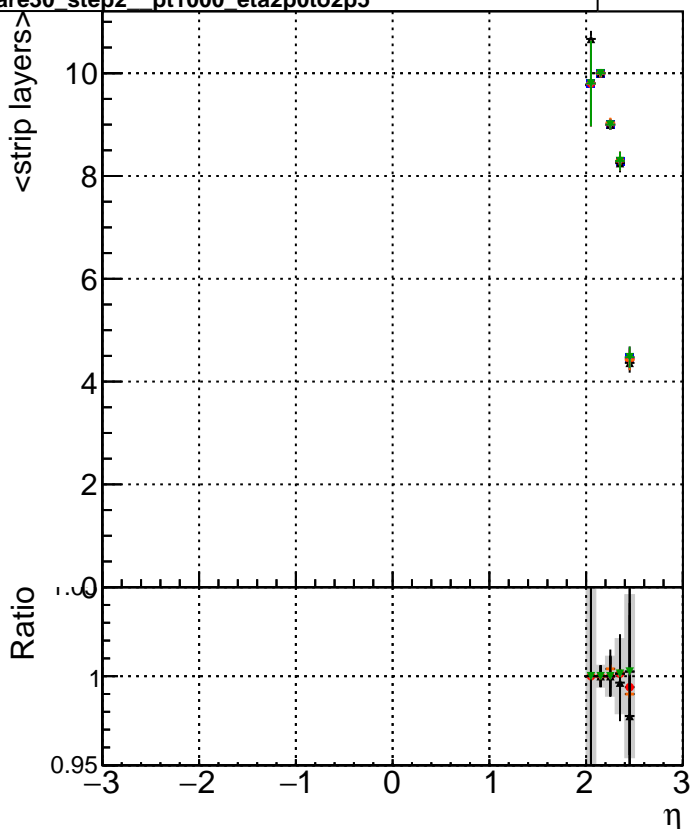

mean # PXL hits vs eta

mean # PXL Layers with measurement vs eta

mean # STRIP hits v

■ DQM original step2 pt1000 eta2p0to2p5
● DQM pixel CPE TemplateCutChiSquare10 step2 pt1000 eta2p0to2p5
+ DQM pixel CPE TemplateCutChiSquare15 step2 pt1000 eta2p0to2p5
+ DQM pixel CPE TemplateCutChiSquare20 step2 pt1000 eta2p0to2p5
+ DQM pixel CPE TemplateCutChiSquare30 step2 pt1000 eta2p0to2p5