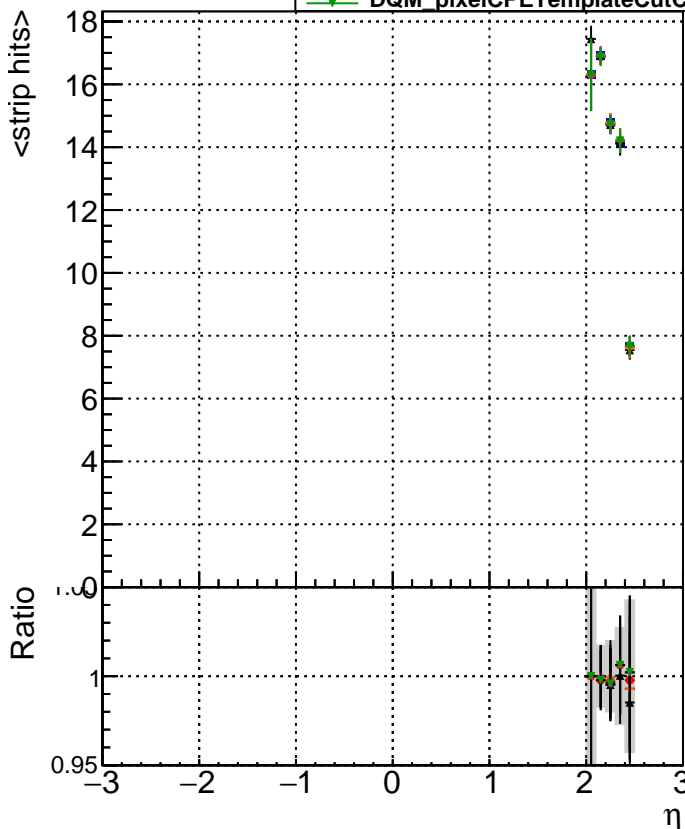

mean # PXL hits vs eta

mean # PXL Layers with measurement vs eta

mean # STRIP hits v

■ DQM original step2 pt1000 eta2p0to2p5
● DQM pixel CPE TemplateCutChiSquare10 step2 pt1000 eta2p0to2p5
+ DQM pixel CPE TemplateCutChiSquare15 step2 pt1000 eta2p0to2p5
+ DQM pixel CPE TemplateCutChiSquare20 step2 pt1000 eta2p0to2p5
+ DQM pixel CPE TemplateCutChiSquare30 step2 pt1000 eta2p0to2p5