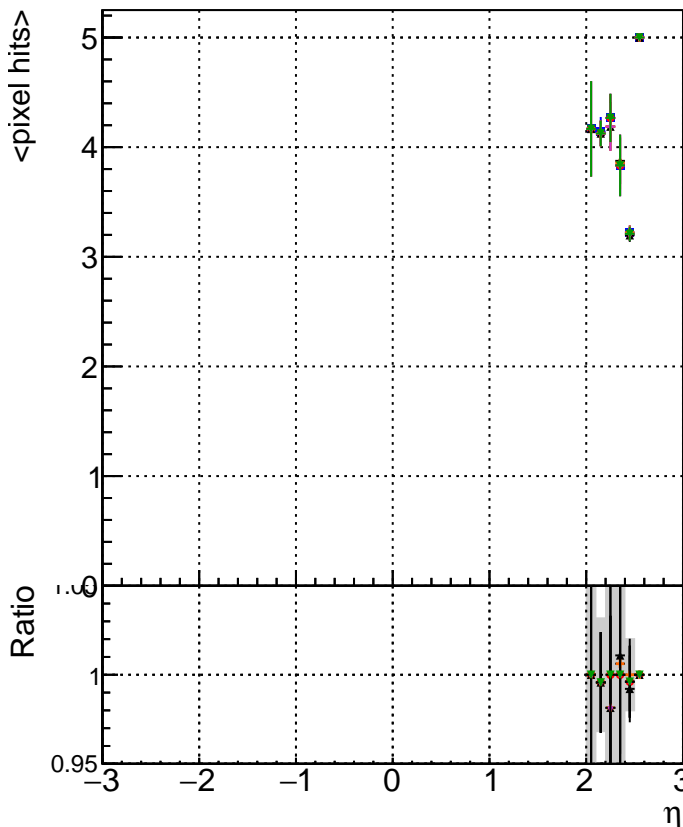

mean # PXL hits vs eta

mean # PXL Layers with measurement vs eta

mean # STRIP hits v

■ DQM original step2 pt1000 eta2p0to2p5  
● DQM pixel CTP TemplateCutChiSquare10 step2 pt1000 eta2p0to2p5  
+ DQM pixel CTP TemplateCutChiSquare15 step2 pt1000 eta2p0to2p5  
+ DQM pixel CTP TemplateCutChiSquare20 step2 pt1000 eta2p0to2p5  
+ DQM pixel CTP TemplateCutChiSquare30 step2 pt1000 eta2p0to2p5  
+ DQM pixel CTP TemplateCutChiSquare30 step2 pt1000 eta2p0to2p5