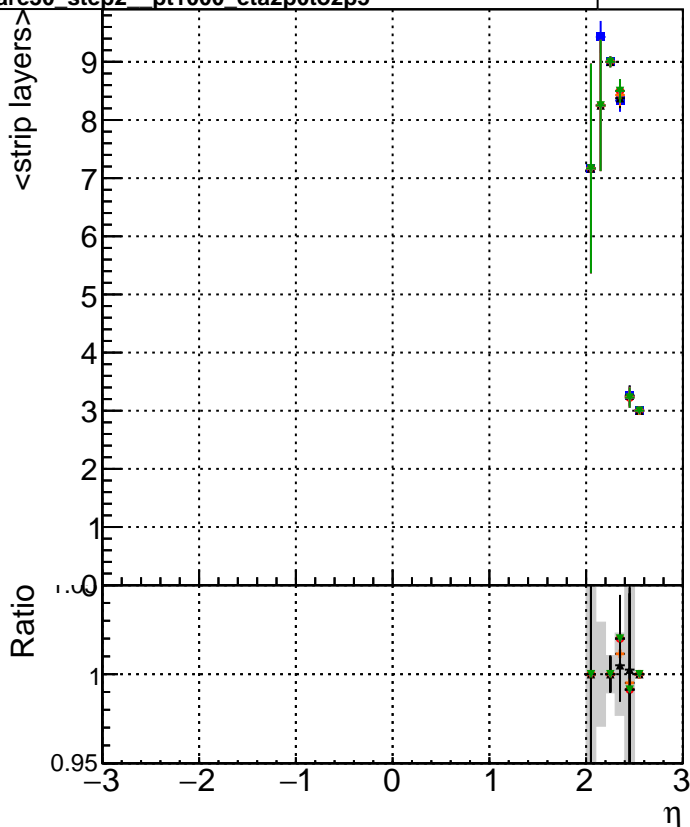

mean # PXL hits vs eta

mean # PXL Layers with measurement vs eta

mean # STRIP hits v

■ DQM original step2 pt1000 eta2p0to2p5  
● DQM pixel CTP TemplateCutChiSquare10 step2 pt1000 eta2p0to2p5  
+ DQM pixel CTP TemplateCutChiSquare15 step2 pt1000 eta2p0to2p5  
+ DQM pixel CTP TemplateCutChiSquare20 step2 pt1000 eta2p0to2p5  
+ DQM pixel CTP TemplateCutChiSquare30 step2 pt1000 eta2p0to2p5  
+ DQM pixel CTP TemplateCutChiSquare30 step2 pt1000 eta2p0to2p5