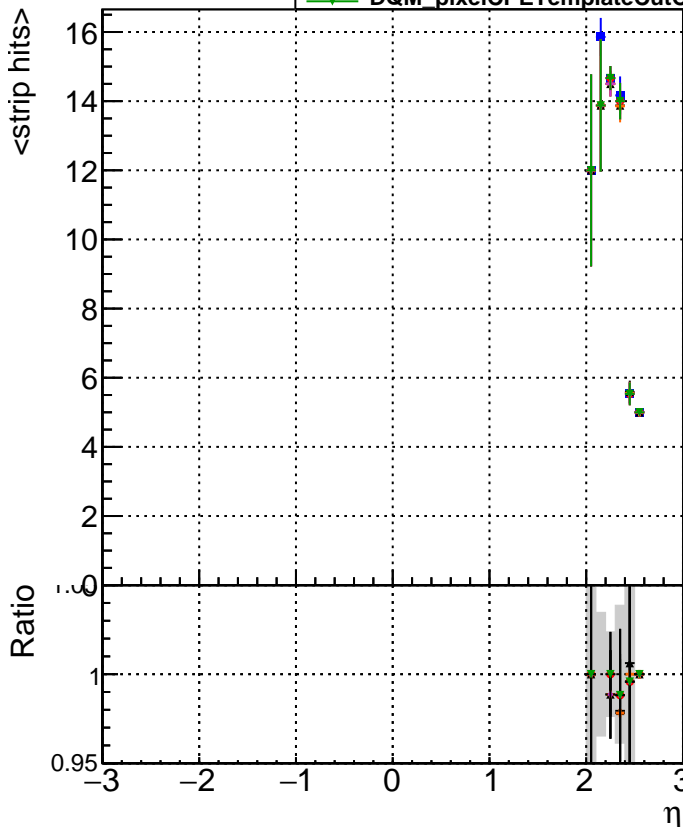

mean # PXL hits vs eta

mean # PXL Layers with measurement vs eta

mean # STRIP hits v

■ DQM original step2 pt1000 eta2p0to2p5  
● DQM pixel CTP TemplateCutChiSquare10 step2 pt1000 eta2p0to2p5  
+ DQM pixel CTP TemplateCutChiSquare15 step2 pt1000 eta2p0to2p5  
+ DQM pixel CTP TemplateCutChiSquare20 step2 pt1000 eta2p0to2p5  
+ DQM pixel CTP TemplateCutChiSquare30 step2 pt1000 eta2p0to2p5  
+ DQM pixel CTP TemplateCutChiSquare30 step2 pt1000 eta2p0to2p5