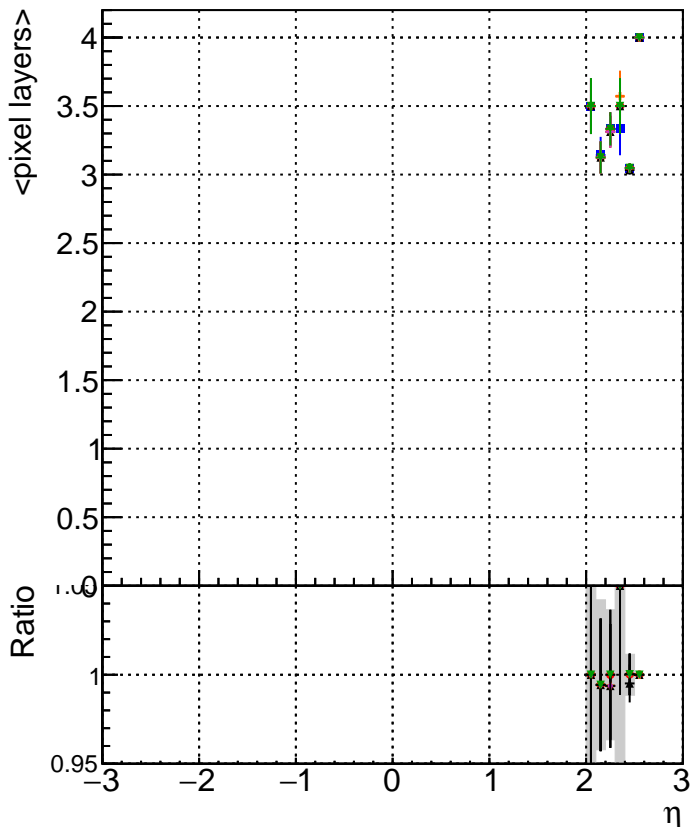

mean # PXL hits vs eta

mean # PXL Layers with measurement vs eta

mean # STRIP hits v

■ DQM original step2 pt1000 eta2p0to2p5  
● DQM pixel CTP TemplateCutChiSquare10 step2 pt1000 eta2p0to2p5  
+ DQM pixel CTP TemplateCutChiSquare15 step2 pt1000 eta2p0to2p5  
+ DQM pixel CTP TemplateCutChiSquare20 step2 pt1000 eta2p0to2p5  
+ DQM pixel CTP TemplateCutChiSquare30 step2 pt1000 eta2p0to2p5  
+ DQM pixel CTP TemplateCutChiSquare30 step2 pt1000 eta2p0to2p5