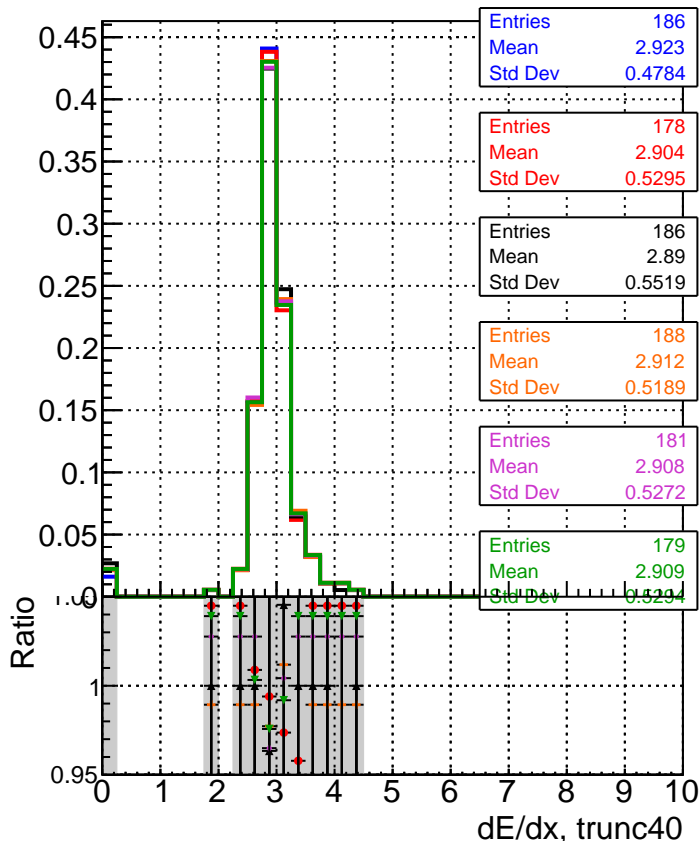

**dE/dx estimator 1****dE/dx estimator 2**

DQM original step2 pt1000 eta2p0to2p5  
 DQM pixeL CPE Template Cut Chi Square 10 step2 pt1000 eta2p0to2p5  
 DQM pixeL CPE Template Cut Chi Square 15 step2 pt1000 eta2p0to2p5  
 DQM pixeL CPE Template Cut Chi Square 20 step2 pt1000 eta2p0to2p5  
 DQM pixeL CPE Template Cut Chi Square 30 step2 pt1000 eta2p0to2p5