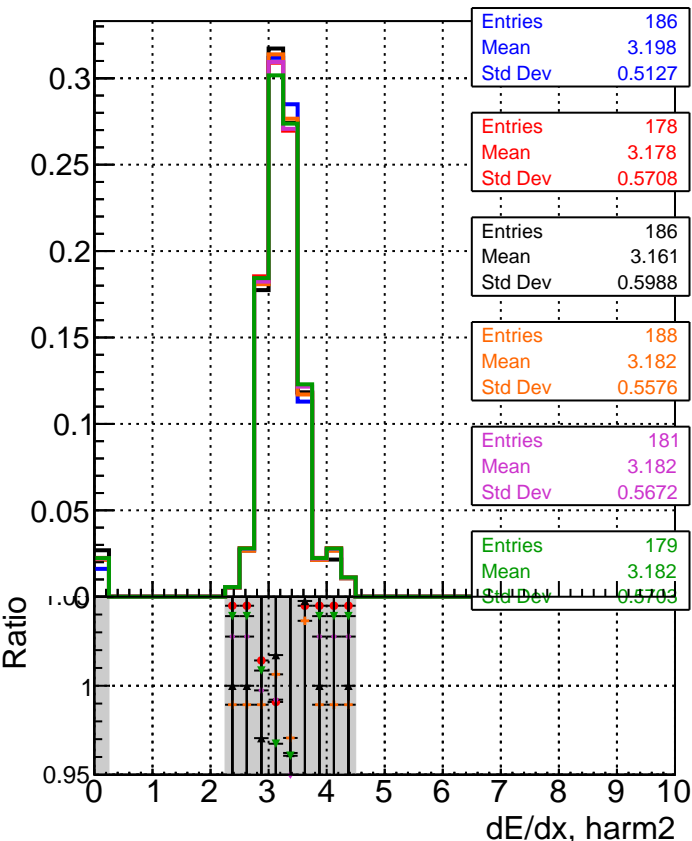

**dE/dx estimator 1****dE/dx estimator 2**

DQM original step2 pt1000 eta2p0to2p5  
 DQM pixeL CPE Template Cut Chi Square 10 step2 pt1000 eta2p0to2p5  
 DQM pixeL CPE Template Cut Chi Square 15 step2 pt1000 eta2p0to2p5  
 DQM pixeL CPE Template Cut Chi Square 20 step2 pt1000 eta2p0to2p5  
 DQM pixeL CPE Template Cut Chi Square 30 step2 pt1000 eta2p0to2p5