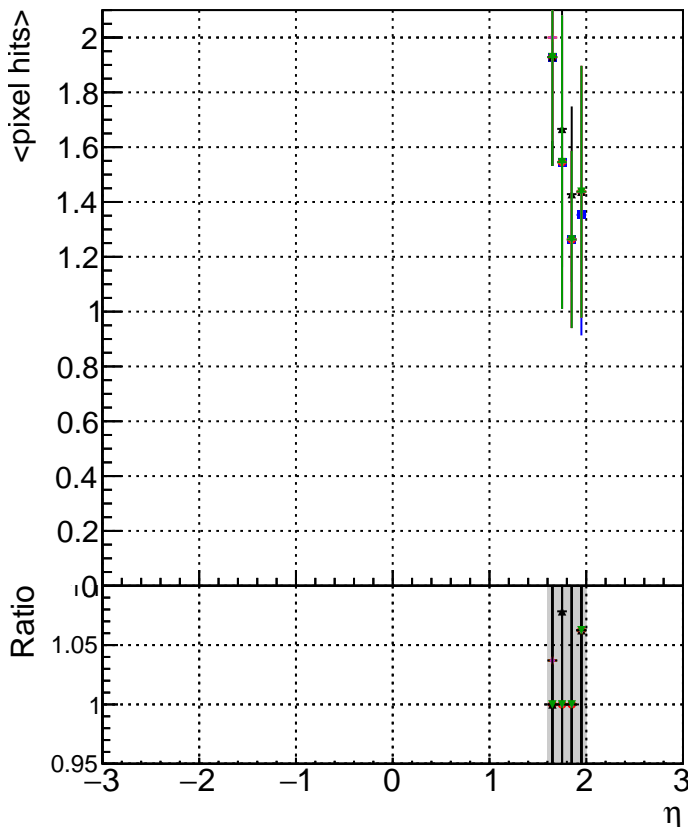

mean # PXL hits vs eta

mean # PXL Layers with measurement vs eta

mean # STRIP hits v

■ DQM original step2 pt1000 eta1p6to2p0  
● DQM pixel C TemplateCutChiSquare10 step2 pt1000 eta1p6to2p0  
+ DQM pixel C TemplateCutChiSquare15 step2 pt1000 eta1p6to2p0  
■ DQM pixel C TemplateCutChiSquare20 step2 pt1000 eta1p6to2p0  
+ DQM pixel C TemplateCutChiSquare30 step2 pt1000 eta1p6to2p0  
+ DQM pixel C TemplateCutChiSquare30 step2 pt1000 eta1p6to2p0