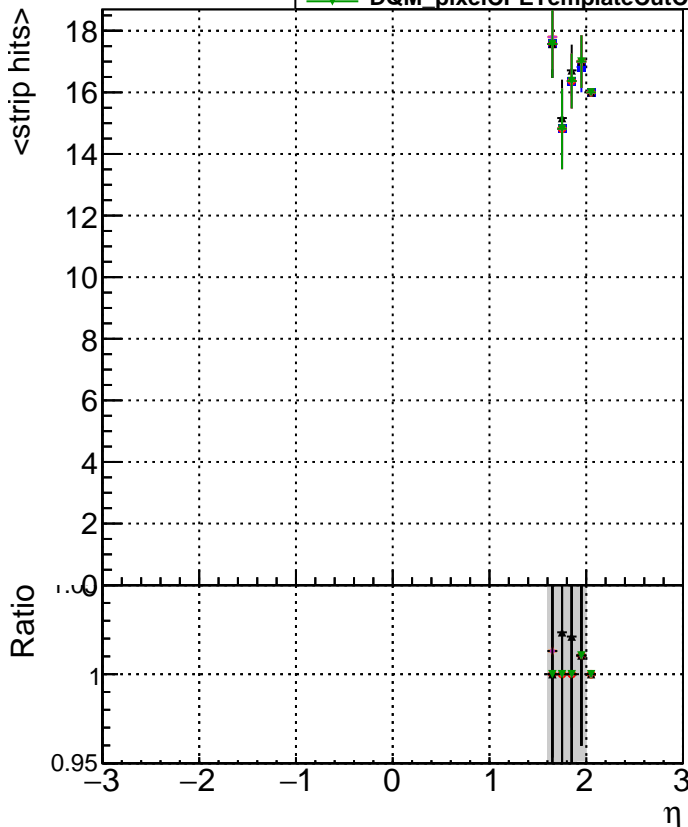

mean # PXL hits vs eta

mean # PXL Layers with measurement vs eta

mean # STRIP hits v

■ DQM original step2 pt1000 eta1p6to2p0  
● DQM pixel C TemplateCutChiSquare10 step2 pt1000 eta1p6to2p0  
+ DQM pixel C TemplateCutChiSquare15 step2 pt1000 eta1p6to2p0  
■ DQM pixel C TemplateCutChiSquare20 step2 pt1000 eta1p6to2p0  
+ DQM pixel C TemplateCutChiSquare30 step2 pt1000 eta1p6to2p0  
+ DQM pixel C TemplateCutChiSquare30 step2 pt1000 eta1p6to2p0