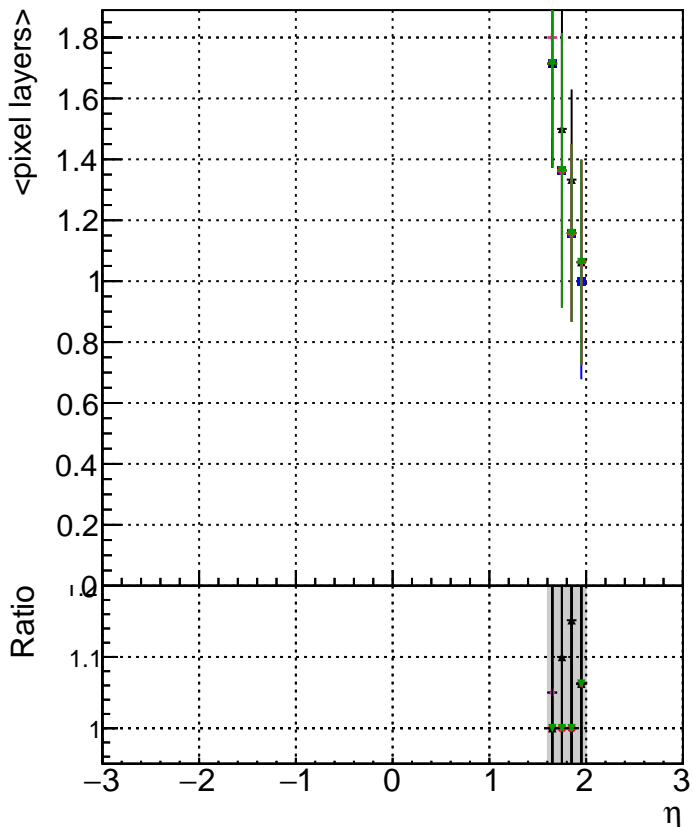

mean # PXL hits vs eta

mean # PXL Layers with measurement vs eta

mean # STRIP hits v

■ DQM original step2 pt1000 eta1p6to2p0  
● DQM pixel C TemplateCutChiSquare10 step2 pt1000 eta1p6to2p0  
+ DQM pixel C TemplateCutChiSquare15 step2 pt1000 eta1p6to2p0  
■ DQM pixel C TemplateCutChiSquare20 step2 pt1000 eta1p6to2p0  
+ DQM pixel C TemplateCutChiSquare30 step2 pt1000 eta1p6to2p0  
+ DQM pixel C TemplateCutChiSquare30 step2 pt1000 eta1p6to2p0