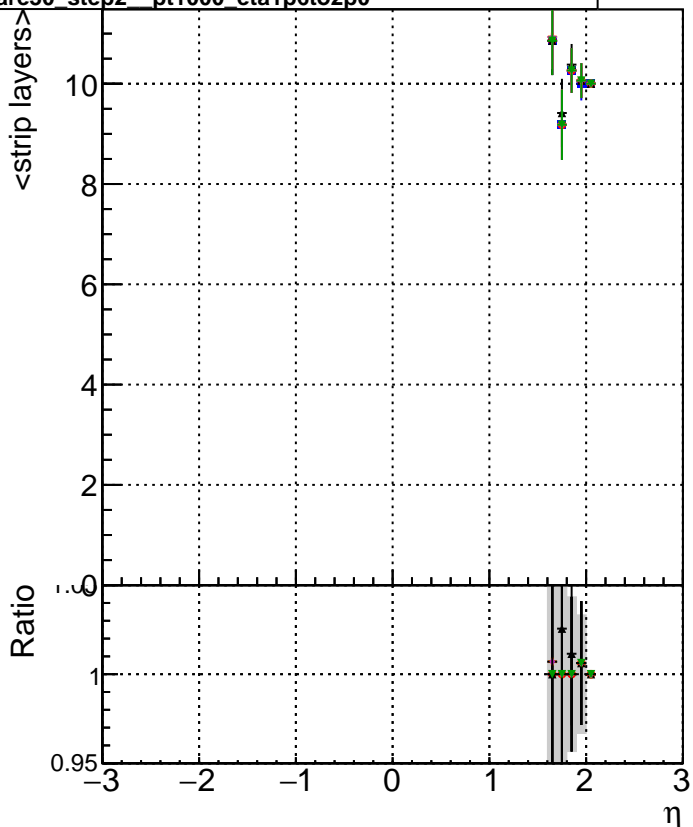

mean # PXL hits vs eta

mean # PXL Layers with measurement vs eta

mean # STRIP hits v

■ DQM original step2 pt1000 eta1p6to2p0  
● DQM pixel C TemplateCutChiSquare10 step2 pt1000 eta1p6to2p0  
+ DQM pixel C TemplateCutChiSquare15 step2 pt1000 eta1p6to2p0  
■ DQM pixel C TemplateCutChiSquare20 step2 pt1000 eta1p6to2p0  
+ DQM pixel C TemplateCutChiSquare30 step2 pt1000 eta1p6to2p0  
+ DQM pixel C TemplateCutChiSquare30 step2 pt1000 eta1p6to2p0