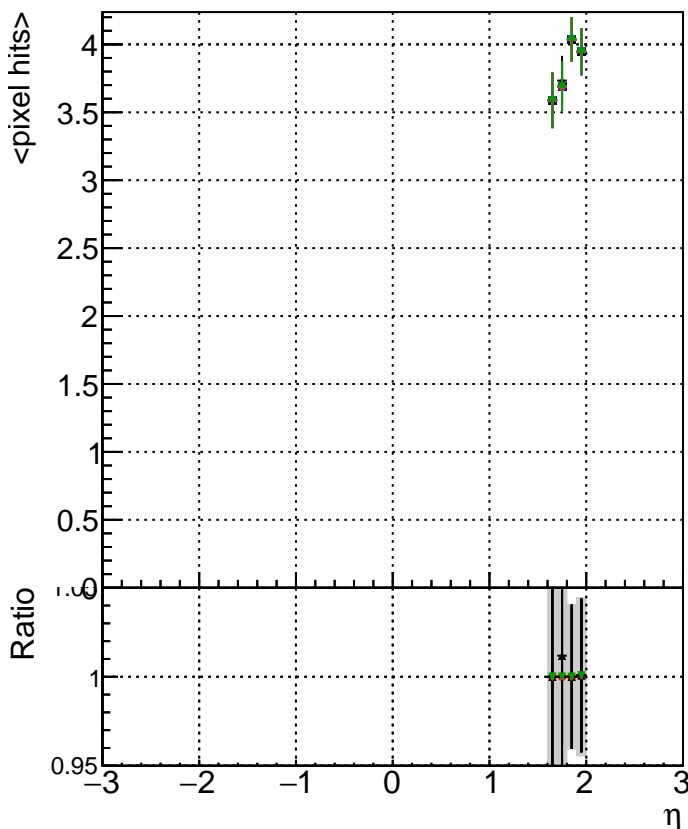

mean # PXL hits vs eta

mean # PXL Layers with measurement vs eta

mean # STRIP hits v

■ DQM original step2 pt1000 eta1p6to2p0
● DQM pixel CPE TemplateCutChiSquare10 step2 pt1000 eta1p6to2p0
+ DQM pixel CPE TemplateCutChiSquare15 step2 pt1000 eta1p6to2p0
+ DQM pixel CPE TemplateCutChiSquare20 step2 pt1000 eta1p6to2p0
+ DQM pixel CPE TemplateCutChiSquare30 step2 pt1000 eta1p6to2p0
+ DQM pixel CPE TemplateCutChiSquare30 step2 pt1000 eta1p6to2p0