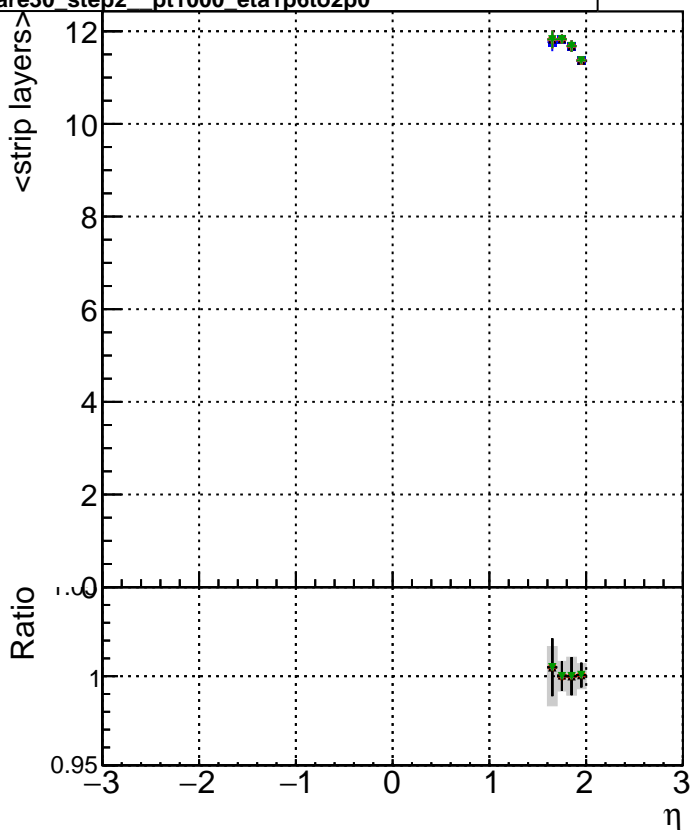

mean # PXL hits vs eta

mean # PXL Layers with measurement vs eta

mean # STRIP hits v

■ DQM original step2 pt1000 eta1p6to2p0
● DQM pixel CPE TemplateCutChiSquare10 step2 pt1000 eta1p6to2p0
+ DQM pixel CPE TemplateCutChiSquare15 step2 pt1000 eta1p6to2p0
+ DQM pixel CPE TemplateCutChiSquare20 step2 pt1000 eta1p6to2p0
+ DQM pixel CPE TemplateCutChiSquare30 step2 pt1000 eta1p6to2p0
+ DQM pixel CPE TemplateCutChiSquare30 step2 pt1000 eta1p6to2p0