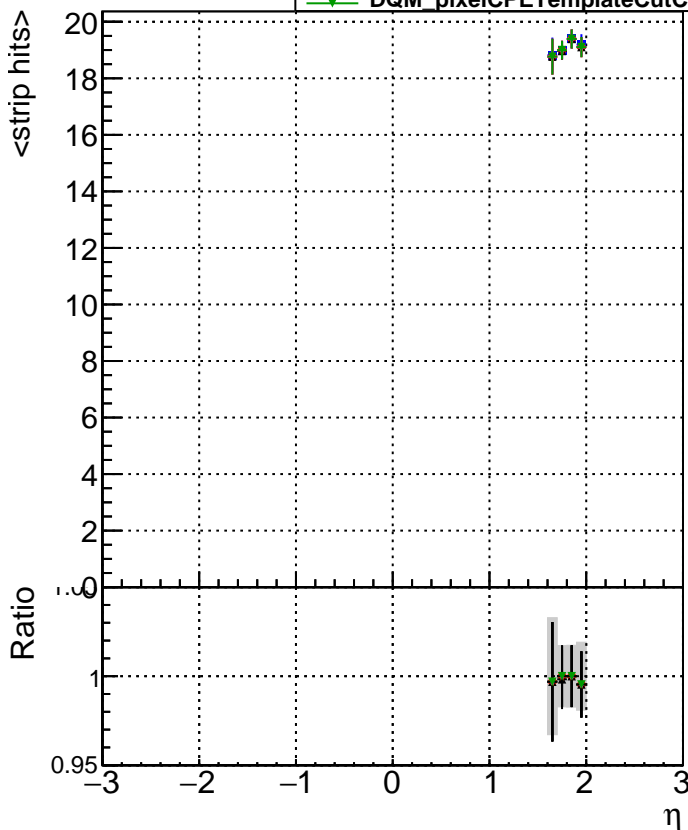

mean # PXL hits vs eta

mean # PXL Layers with measurement vs eta

mean # STRIP hits v

■ DQM original step2 pt1000 eta1p6to2p0
● DQM pixel CPE TemplateCutChiSquare10 step2 pt1000 eta1p6to2p0
+ DQM pixel CPE TemplateCutChiSquare15 step2 pt1000 eta1p6to2p0
+ DQM pixel CPE TemplateCutChiSquare20 step2 pt1000 eta1p6to2p0
+ DQM pixel CPE TemplateCutChiSquare30 step2 pt1000 eta1p6to2p0
+ DQM pixel CPE TemplateCutChiSquare30 step2 pt1000 eta1p6to2p0