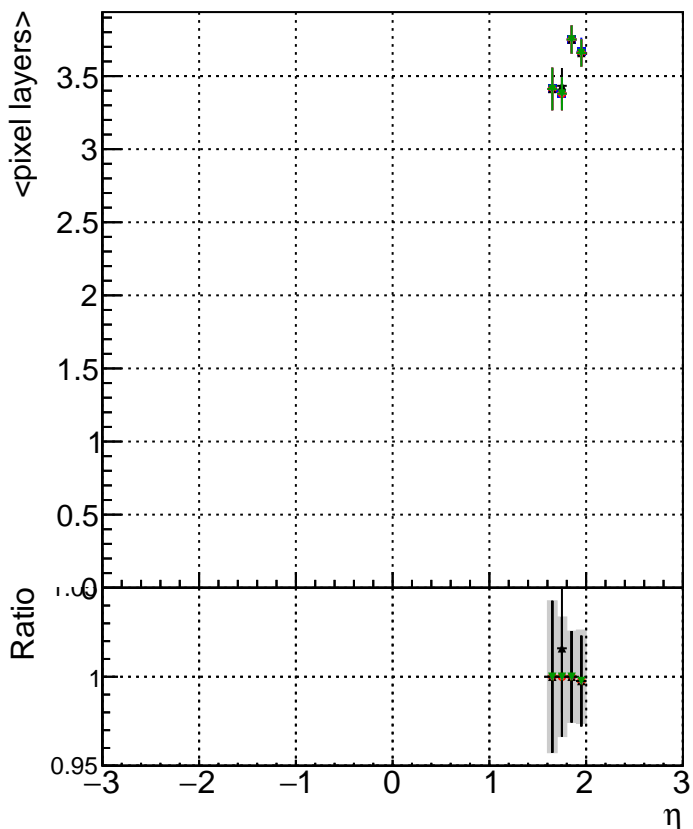

mean # PXL hits vs eta

mean # PXL Layers with measurement vs eta

mean # STRIP hits v

■ DQM original step2 pt1000 eta1p6to2p0
● DQM pixel CPE TemplateCutChiSquare10 step2 pt1000 eta1p6to2p0
+ DQM pixel CPE TemplateCutChiSquare15 step2 pt1000 eta1p6to2p0
+ DQM pixel CPE TemplateCutChiSquare20 step2 pt1000 eta1p6to2p0
+ DQM pixel CPE TemplateCutChiSquare30 step2 pt1000 eta1p6to2p0
+ DQM pixel CPE TemplateCutChiSquare30 step2 pt1000 eta1p6to2p0