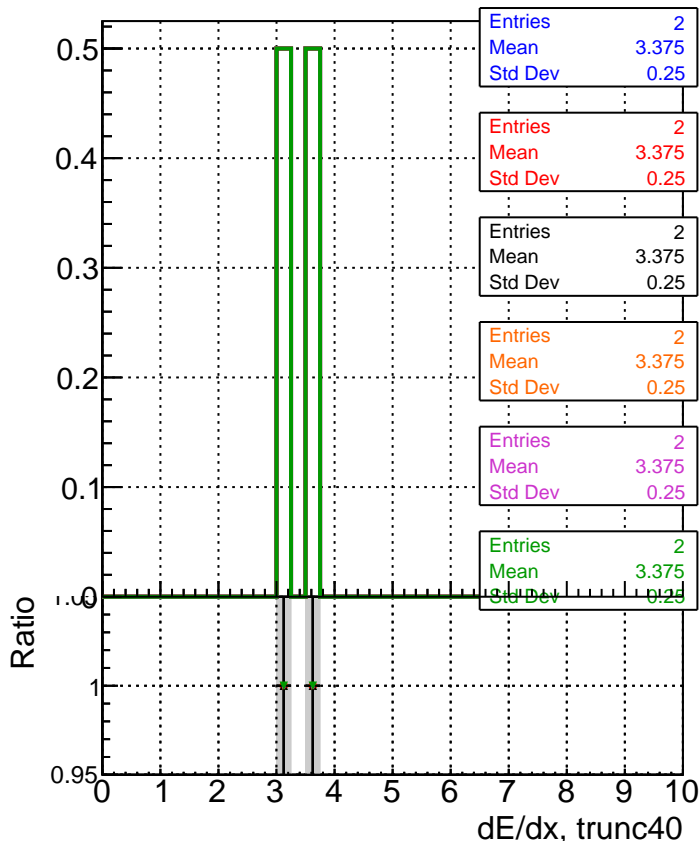

dE/dx estimator 1

dE/dx estimator 2

— DQM original step2 pt1000 eta1p4to1p6
— DQM pixeL CPE Template Cut Chi Square 10 step2 pt1000 eta1p4to1p6
— DQM pixeL CPE Template Cut Chi Square 15 step2 pt1000 eta1p4to1p6
— DQM pixeL CPE Template Cut Chi Square 20 step2 pt1000 eta1p4to1p6
— DQM pixeL CPE Template Cut Chi Square 30 step2 pt1000 eta1p4to1p6
— DQM pixeL CPE Template Cut Chi Square 30 step2 pt1000 eta1p4to1p6