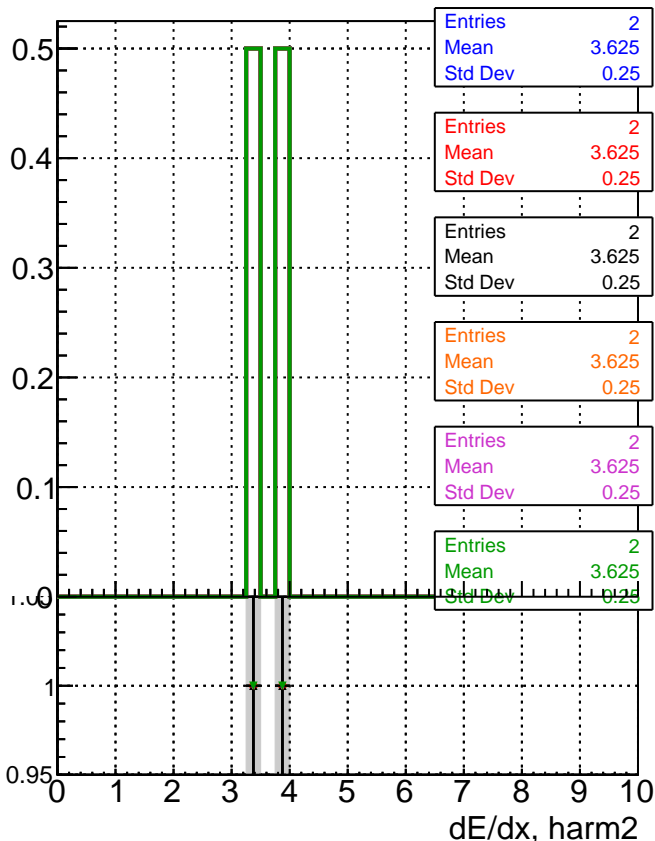

dE/dx estimator 1

dE/dx estimator 2

— DQM original step2 pt1000 eta1p4to1p6
— DQM pixeL CPE Template Cut Chi Square 10 step2 pt1000 eta1p4to1p6
— DQM pixeL CPE Template Cut Chi Square 15 step2 pt1000 eta1p4to1p6
— DQM pixeL CPE Template Cut Chi Square 20 step2 pt1000 eta1p4to1p6
— DQM pixeL CPE Template Cut Chi Square 30 step2 pt1000 eta1p4to1p6
— DQM pixeL CPE Template Cut Chi Square 30 step2 pt1000 eta1p4to1p6