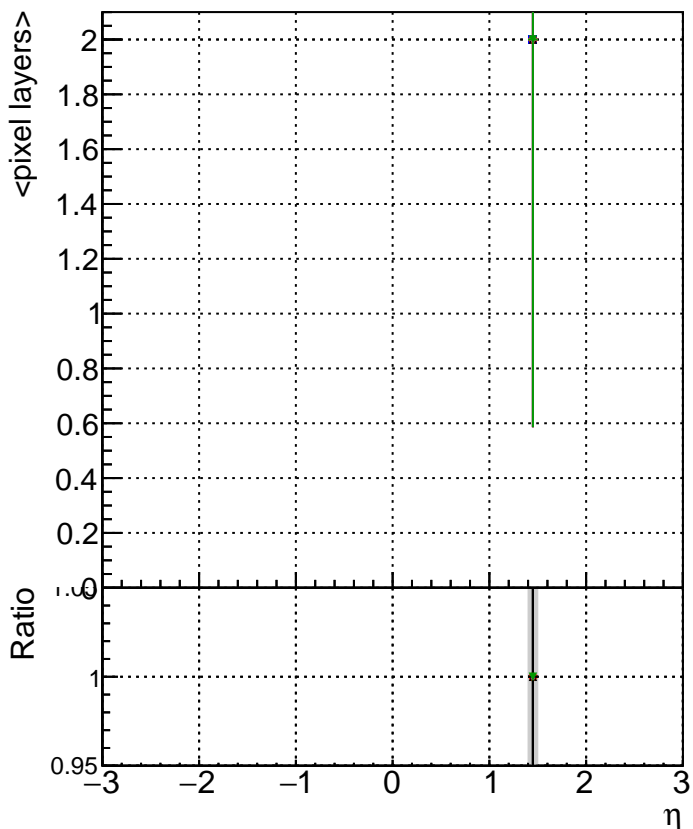

mean # PXL hits vs eta

mean # PXL Layers with measurement vs eta

mean # STRIP hits v

■ DQM original step2 pt1000 eta1p4to1p6
● DQM pixel CTP TemplateCutChiSquare10 step2 pt1000 eta1p4to1p6
+ DQM pixel CTP TemplateCutChiSquare15 step2 pt1000 eta1p4to1p6
+ DQM pixel CTP TemplateCutChiSquare20 step2 pt1000 eta1p4to1p6
+ DQM pixel CTP TemplateCutChiSquare30 step2 pt1000 eta1p4to1p6
▼ DQM pixel CTP TemplateCutChiSquare30 step2 pt1000 eta1p4to1p6