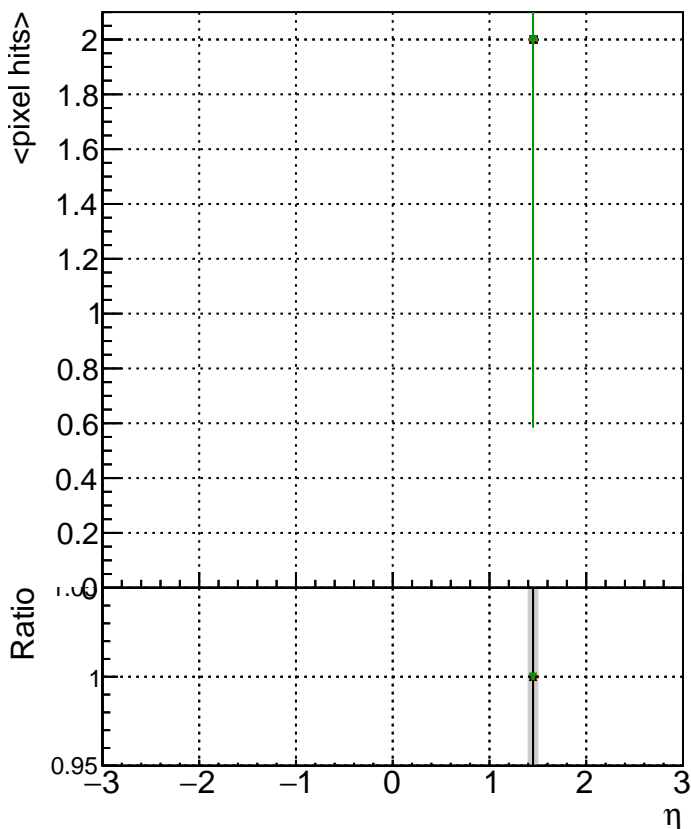

mean # PXL hits vs eta

mean # PXL Layers with measurement vs eta

mean # STRIP hits v

■ DQM original step2 pt1000 eta1p4to1p6
● DQM pixel CTP TemplateCutChiSquare10 step2 pt1000 eta1p4to1p6
+ DQM pixel CTP TemplateCutChiSquare15 step2 pt1000 eta1p4to1p6
+ DQM pixel CTP TemplateCutChiSquare20 step2 pt1000 eta1p4to1p6
+ DQM pixel CTP TemplateCutChiSquare30 step2 pt1000 eta1p4to1p6
▼ DQM pixel CTP TemplateCutChiSquare30 step2 pt1000 eta1p4to1p6