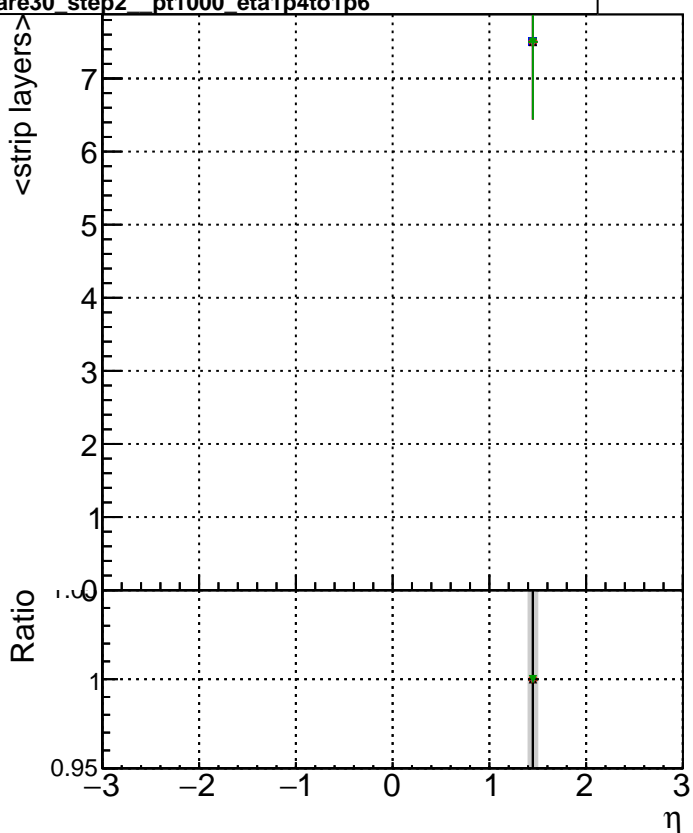

mean # PXL hits vs eta

mean # PXL Layers with measurement vs eta

mean # STRIP hits v

■ DQM original step2 pt1000 eta1p4to1p6
● DQM pixel CTP TemplateCutChiSquare10 step2 pt1000 eta1p4to1p6
+ DQM pixel CTP TemplateCutChiSquare15 step2 pt1000 eta1p4to1p6
+ DQM pixel CTP TemplateCutChiSquare20 step2 pt1000 eta1p4to1p6
+ DQM pixel CTP TemplateCutChiSquare30 step2 pt1000 eta1p4to1p6
▼ DQM pixel CTP TemplateCutChiSquare30 step2 pt1000 eta1p4to1p6