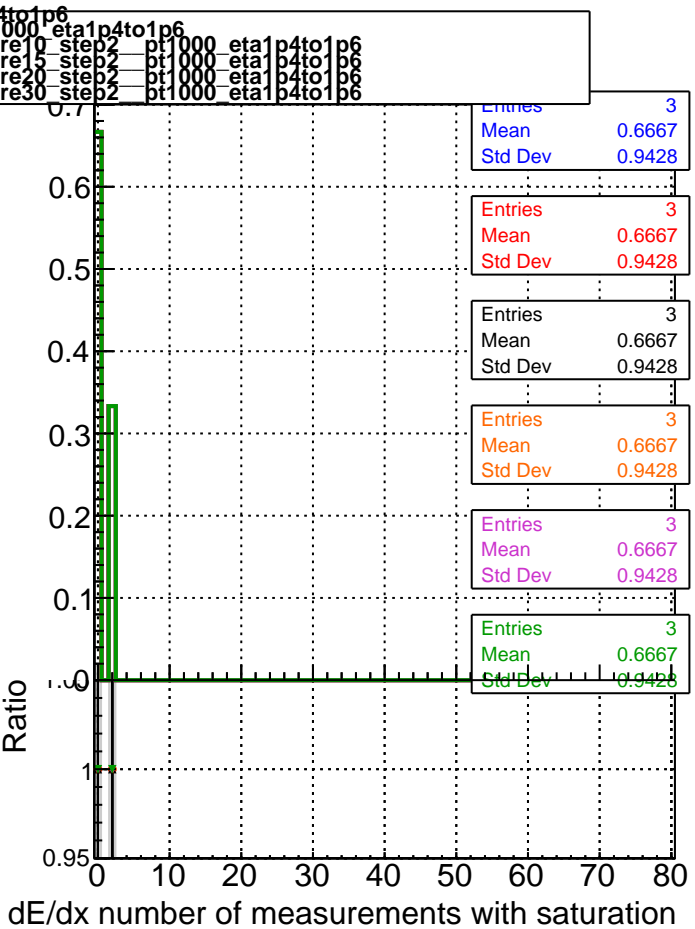

dE/dx estimator 1

dE/dx estimator 2

DQM original step2 pt1000 eta1p4to1p6
 DQM pixeL CPE Template Cut Chi Square 10 step2 pt1000 eta1p4to1p6
 DQM pixeL CPE Template Cut Chi Square 15 step2 pt1000 eta1p4to1p6
 DQM pixeL CPE Template Cut Chi Square 20 step2 pt1000 eta1p4to1p6
 DQM pixeL CPE Template Cut Chi Square 30 step2 pt1000 eta1p4to1p6