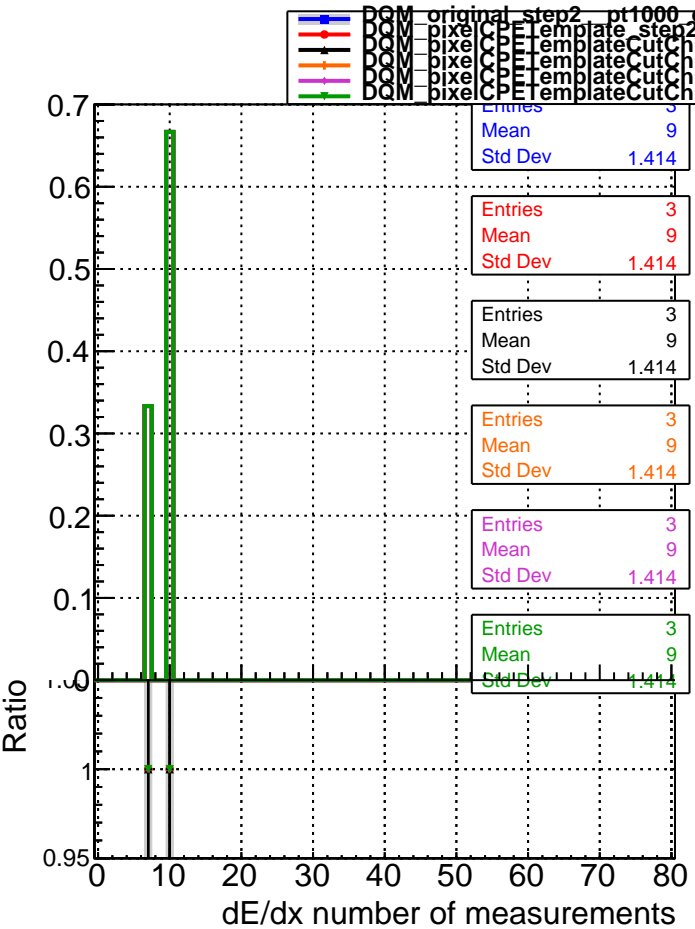

dE/dx estimator 1

dE/dx estimator 2

DQM original step2 pt1000 eta1p4to1p6
 DQM pixeL CPE Template Cut Chi Square 10 step2 pt1000 eta1p4to1p6
 DQM pixeL CPE Template Cut Chi Square 15 step2 pt1000 eta1p4to1p6
 DQM pixeL CPE Template Cut Chi Square 20 step2 pt1000 eta1p4to1p6
 DQM pixeL CPE Template Cut Chi Square 30 step2 pt1000 eta1p4to1p6