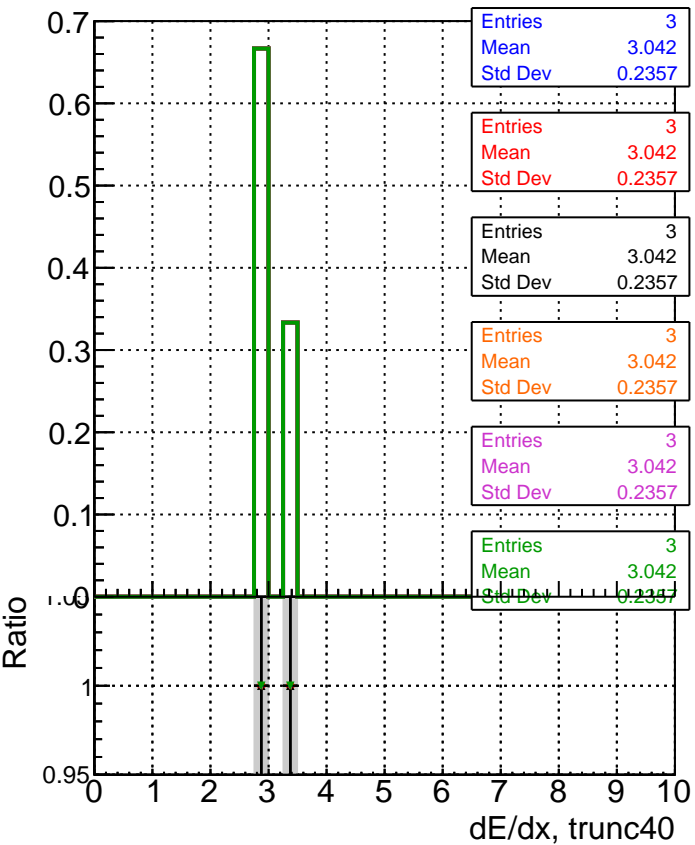

dE/dx estimator 1

dE/dx estimator 2

DQM original step2 pt1000 eta1p4to1p6
 DQM pixeL CPE Template Cut Chi Square 10 step2 pt1000 eta1p4to1p6
 DQM pixeL CPE Template Cut Chi Square 15 step2 pt1000 eta1p4to1p6
 DQM pixeL CPE Template Cut Chi Square 20 step2 pt1000 eta1p4to1p6
 DQM pixeL CPE Template Cut Chi Square 30 step2 pt1000 eta1p4to1p6