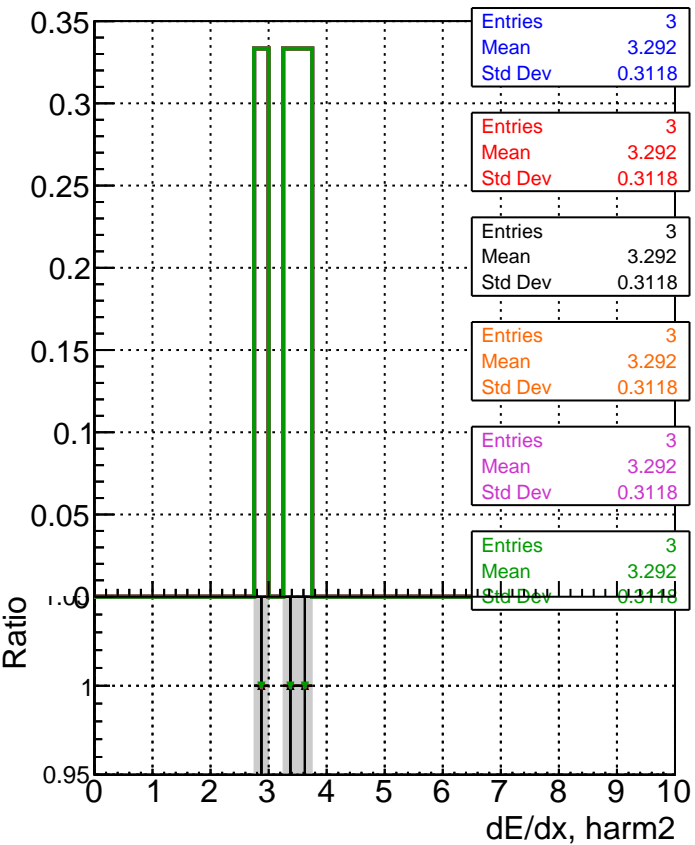

dE/dx estimator 1

dE/dx estimator 2

DQM original step2 pt1000 eta1p4to1p6
 DQM pixeL CPE Template Cut Chi Square 10 step2 pt1000 eta1p4to1p6
 DQM pixeL CPE Template Cut Chi Square 15 step2 pt1000 eta1p4to1p6
 DQM pixeL CPE Template Cut Chi Square 20 step2 pt1000 eta1p4to1p6
 DQM pixeL CPE Template Cut Chi Square 30 step2 pt1000 eta1p4to1p6