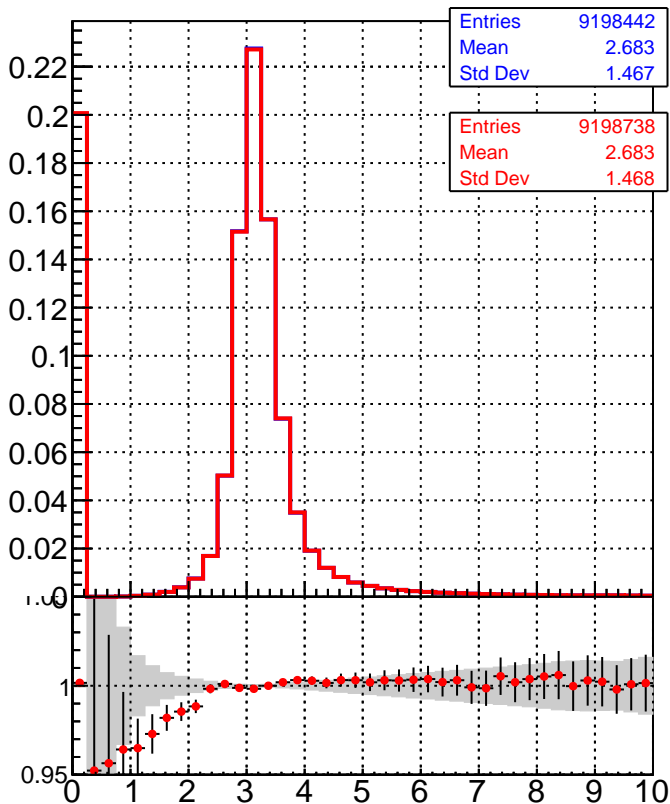

dE/dx estimator 1

dE/dx estimator 2

■ /data2/legianni/BDT-vs-DNN/real-BDT/CMSSW\_13\_0\_0\_pre4/src/runrem/DQM\_TT\_mkFit\_  
● DQM\_TT\_mkFitRETEST3\_