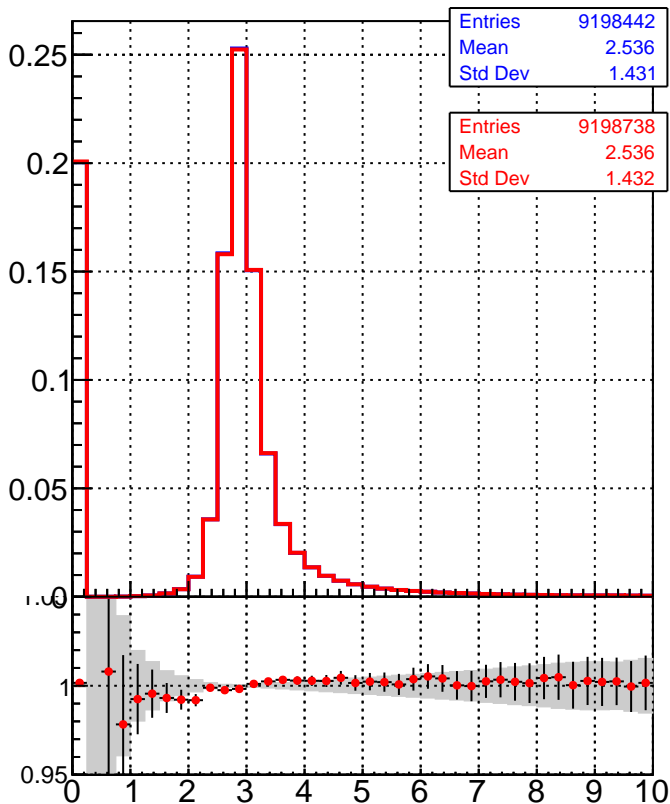

dE/dx estimator 1

dE/dx estimator 2

■ /data2/legianni/BDT-vs-DNN/real-BDT/CMSSW\_13\_0\_0\_pre4/src/runrem/DQM\_TT\_mkFit\_  
● DQM\_TT\_mkFitRETEST3\_