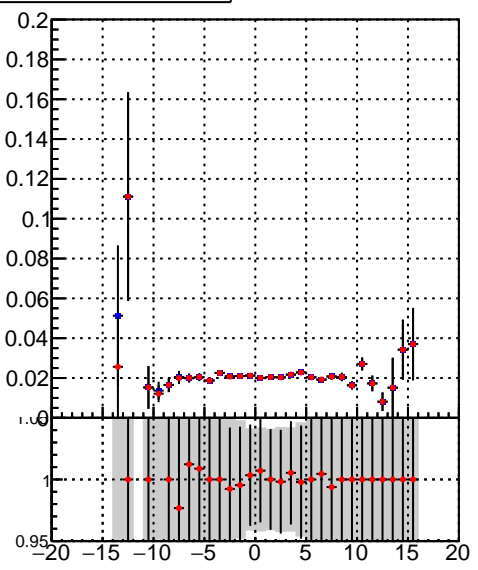

**Efficiency vs vertpos****fake+duplicates vs vert r**

■ /data2/legianni/BDT-vs-DNN/real-BDT/CMSSW\_13\_0\_0\_pre4/src/runrem/DQM\_TT\_mkFit\_  
■ DQM\_TT\_mkFitRETEST2\_

**Efficiency****Efficiency vs. sim PV z****fake+duplicates vs Sim. PV z**