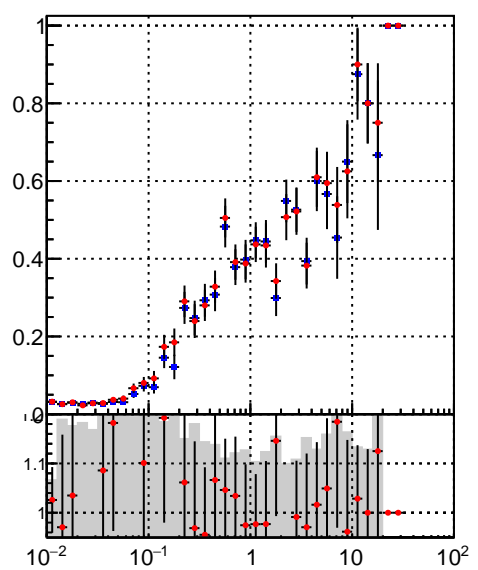

**Efficiency vs vertpos****fake+duplicates vs vert r**

■ /data2/legianni/BDT-vs-DNN/real-BDT/CMSSW\_13\_0\_0\_pre4/src/runrem/DQM\_TT\_mkFit\_  
■ DQM\_TT\_mkFitRETEST2\_

**Efficiency****Efficiency vs. sim PV z****fake+duplicates vs Sim. PV z**