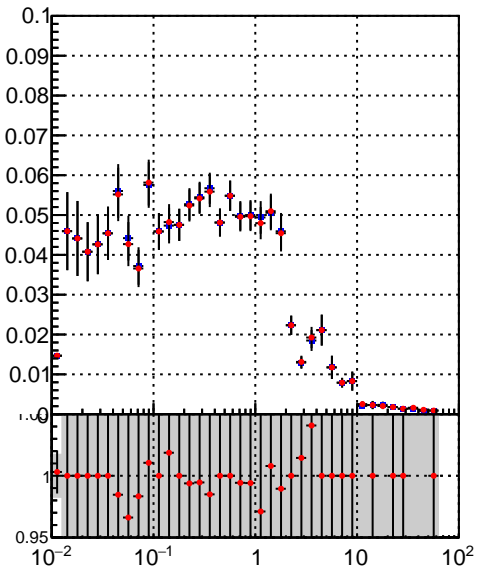

**Efficiency vs vertpos****fake+duplicates vs vert r**

■ /data2/legianni/BDT-vs-DNN/real-BDT/CMSSW\_13\_0\_0\_pre4/src/runrem/DQM\_TT\_mkFit\_  
■ DQM\_TT\_mkFitRETEST2\_

**Efficiency****Efficiency vs. sim PV z****fake+duplicates vs Sim. PV z**