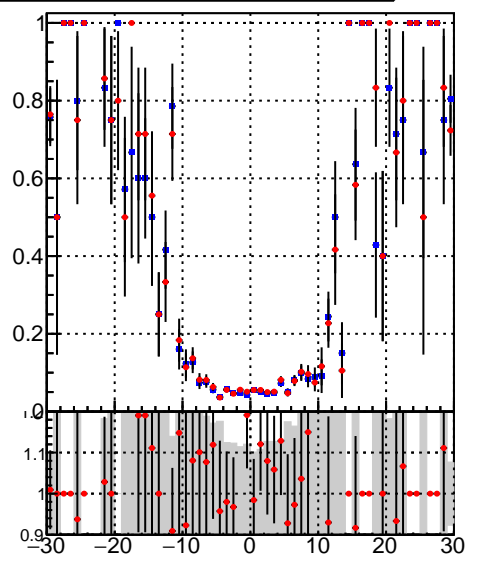

**Efficiency vs vertpos****fake+duplicates vs vert r**

■ /data2/legianni/BDT-vs-DNN/real-BDT/CMSSW\_13\_0\_0\_pre4/src/runrem/DQM\_TT\_mkFit\_  
■ DQM\_TT\_mkFitRETEST2\_

**Efficiency****Efficiency vs. sim PV z****fake+duplicates vs Sim. PV z**