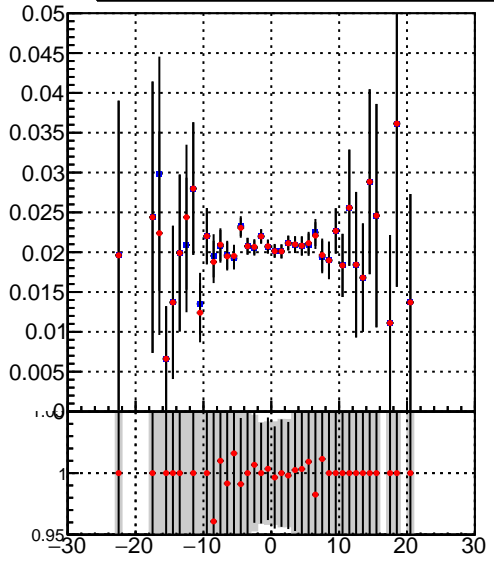

**Efficiency vs vertpos****fake+duplicates vs vert r**

■ /data2/legianni/BDT-vs-DNN/real-BDT/CMSSW\_13\_0\_0\_pre4/src/runrem/DQM\_TT\_mkFit\_  
■ DQM\_TT\_mkFitRETEST2\_

**Efficiency****Efficiency vs. sim PV z****fake+duplicates vs Sim. PV z**