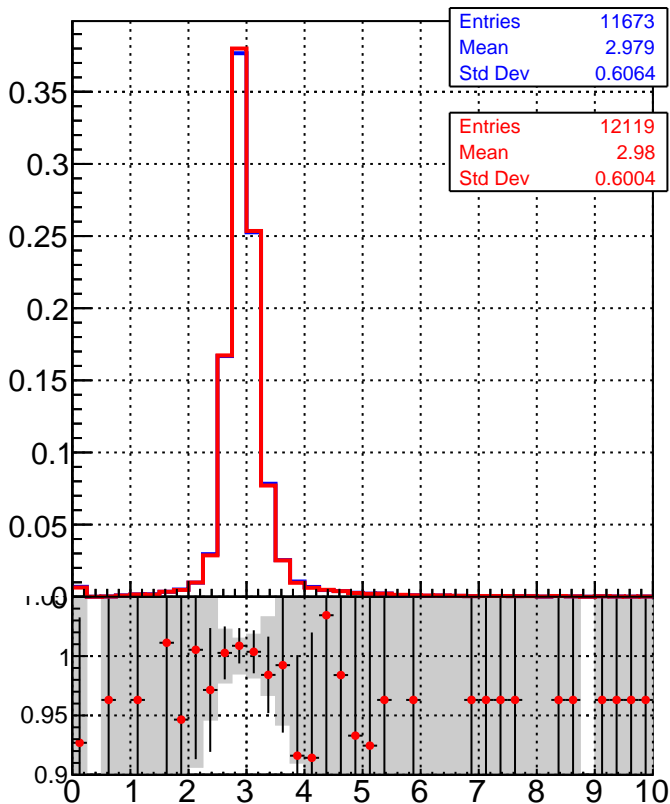

dE/dx estimator 1

dE/dx estimator 2

■ /data2/legianni/BDT-vs-DNN/real-BDT/CMSSW\_13\_0\_0\_pre4/src/runrem/DQM\_TT\_mkFit\_  
● DQM\_TT\_mkFitRETEST2\_