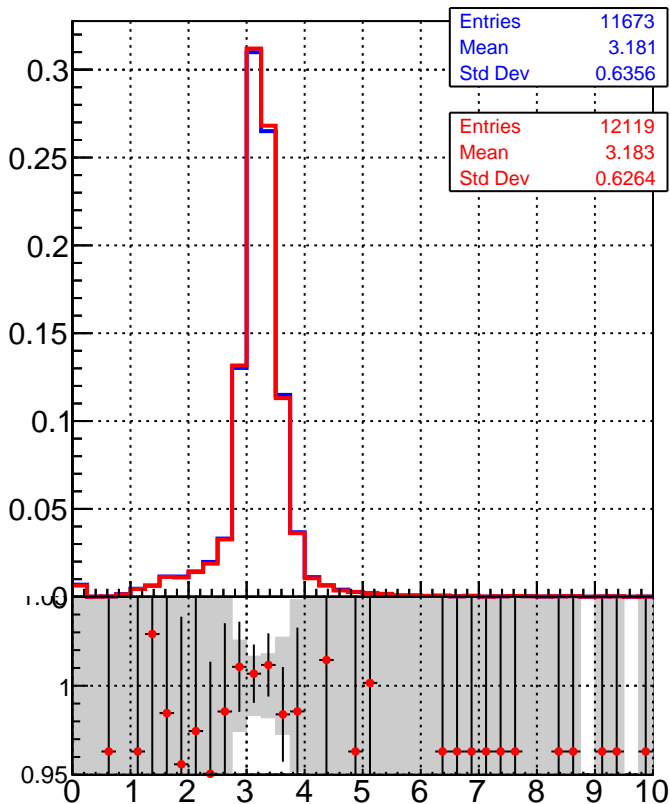

dE/dx estimator 1

dE/dx estimator 2

■ /data2/legianni/BDT-vs-DNN/real-BDT/CMSSW\_13\_0\_0\_pre4/src/runrem/DQM\_TT\_mkFit\_  
● DQM\_TT\_mkFitRETEST2\_