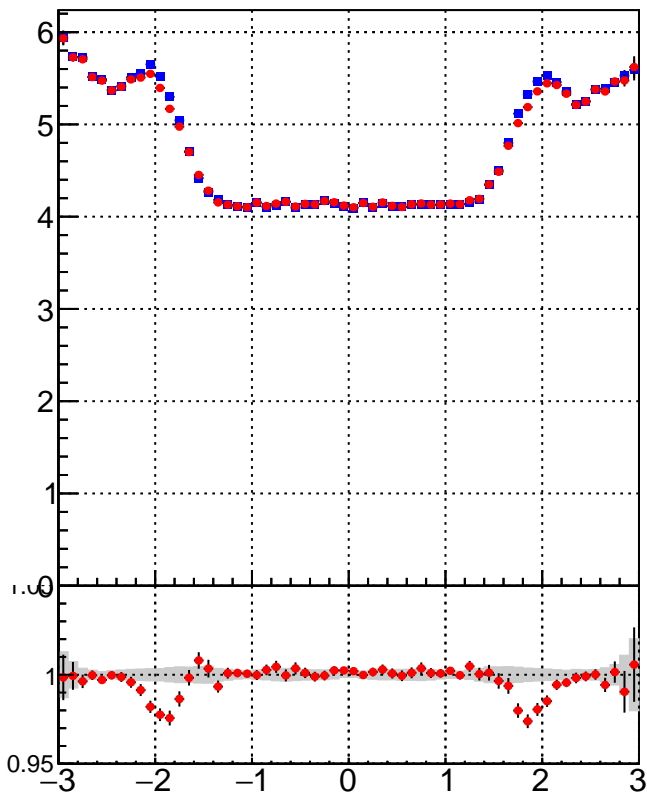

mean # PXL hits vs eta

mean # PXL Layers with measurement vs eta

mean # STRIP hits vs eta

Legend for the bottom row plots:  
- Blue square: /data2/legianni/BDT-vs-DNN/real-BDT/CMSSW\_13\_0\_0\_pre4/src/runrem/DQM\_TT\_mkFit\_  
- Red diamond: DQM\_TT\_mkFitRETEST\_