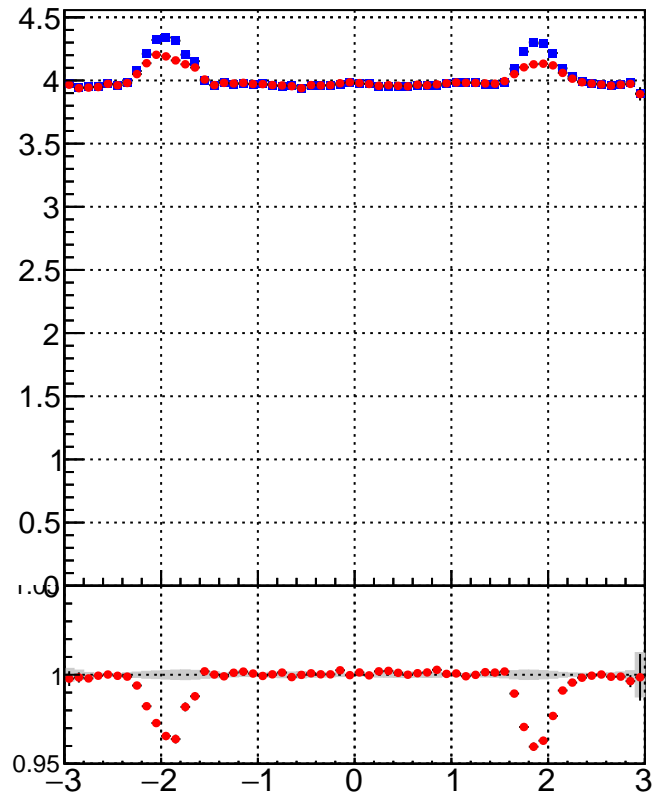

mean # PXL hits vs eta

mean # PXL Layers with measurement vs eta

mean # STRIP hits vs eta

Legend for the bottom row plots:  
- Blue square: /data2/legianni/BDT-vs-DNN/real-BDT/CMSSW\_13\_0\_0\_pre4/src/runrem/DQM\_TT\_mkFit\_  
- Red diamond: DQM\_TT\_mkFitRETEST\_