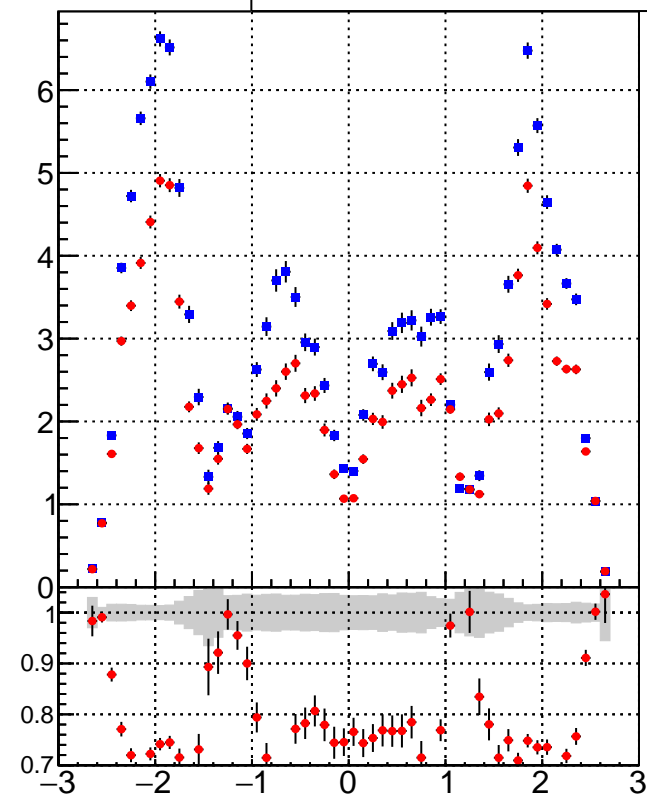

mean # PXL hits vs eta

mean # PXL Layers with measurement vs eta

mean # STRIP hits vs eta

Legend for the bottom row plots:  
- Blue square: /data2/legianni/BDT-vs-DNN/real-BDT/CMSSW\_13\_0\_0\_pre4/src/runrem/DQM\_TT\_mkFit\_  
- Red diamond: DQM\_TT\_mkFitRETEST\_