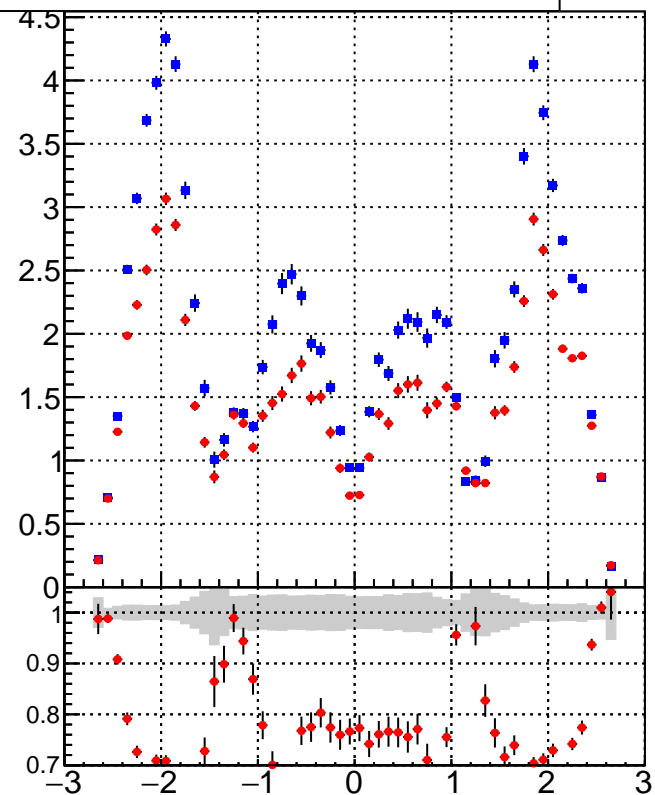

mean # PXL hits vs eta

mean # PXL Layers with measurement vs eta

mean # STRIP hits vs eta

Legend for the bottom row plots:  
- Blue square: /data2/legianni/BDT-vs-DNN/real-BDT/CMSSW\_13\_0\_0\_pre4/src/runrem/DQM\_TT\_mkFit\_  
- Red diamond: DQM\_TT\_mkFitRETEST\_