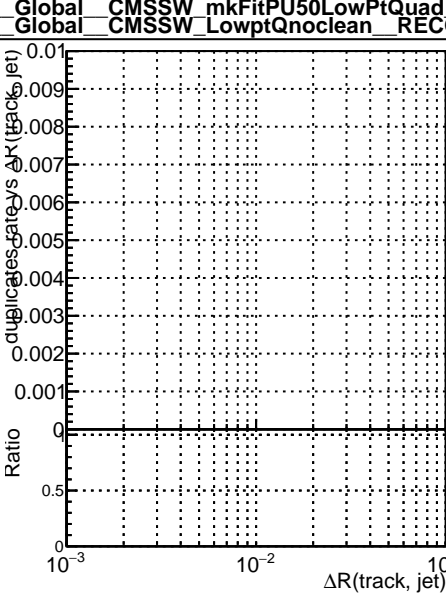

**Fake rate vs dr****Duplicates Rate vs dr****Pileup rate vs dr****Fake rate vs**

█	DQM_V0001_R000000001	Global	CMSSW_ckfPU50_RECO
█	DQM_V0001_R000000001	Global	CMSSW_mkFitPU50LowPtQuad_RECO
█	DQM_V0001_R000000001	Global	CMSSW_LowPtQnoclean_RECO