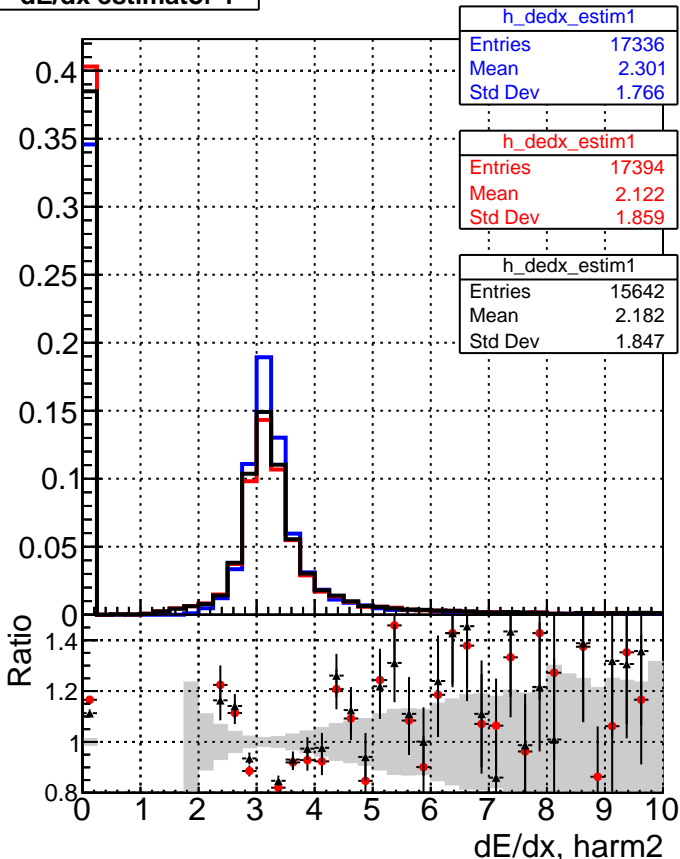

**dE/dx estimator 1****dE/dx estimator 2**

■ DQM\_V0001\_R000000001\_Global\_CMSSW\_ckfPU50\_RECO  
● DQM\_V0001\_R000000001\_Global\_CMSSW\_mkFitPU50LowPtQuad\_RECO  
▲ DQM\_V0001\_R000000001\_Global\_CMSSW\_LowptQnoclean\_RECO