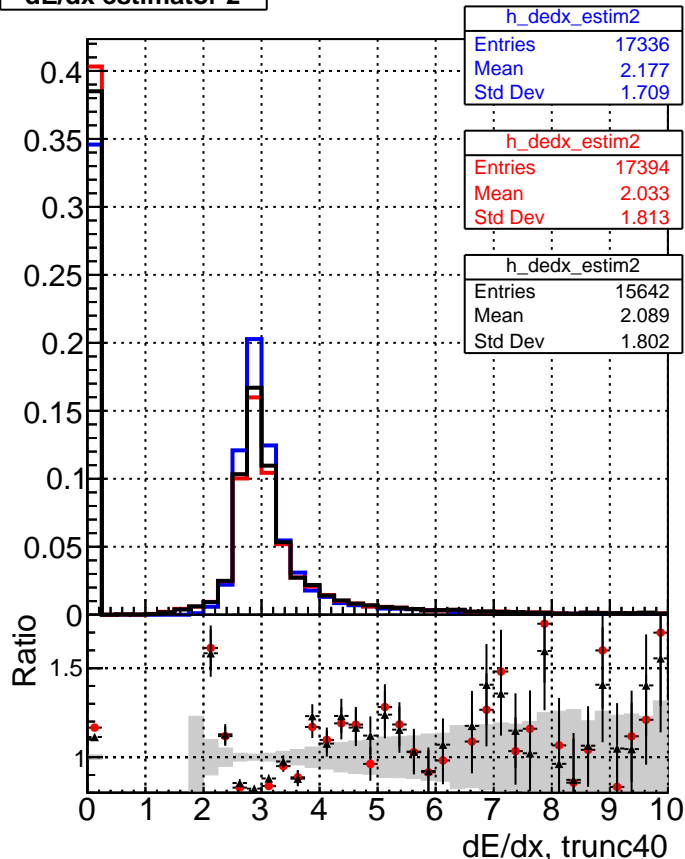

**dE/dx estimator 1****dE/dx estimator 2**

■ DQM\_V0001\_R000000001\_Global\_CMSSW\_ckfPU50\_RECO  
● DQM\_V0001\_R000000001\_Global\_CMSSW\_mkFitPU50LowPtQuad\_RECO  
▲ DQM\_V0001\_R000000001\_Global\_CMSSW\_LowptQnoclean\_RECO