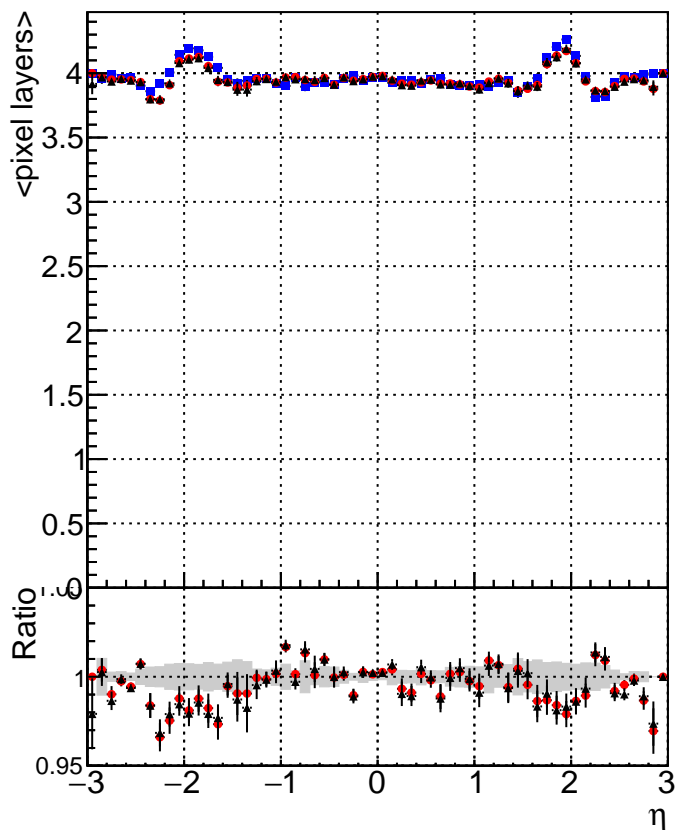

mean # PXL hits vs eta

mean # PXL Layers with measurement vs eta

mean # STRIP hits vs eta

■ DQM\_V0001\_R000000001\_Global\_CMSSW\_ckfPU50\_RECO  
● DQM\_V0001\_R000000001\_Global\_CMSSW\_mkFitPU50LowPtQuad\_RECO  
▲ DQM\_V0001\_R000000001\_Global\_CMSSW\_LowptQnoclean\_RECO