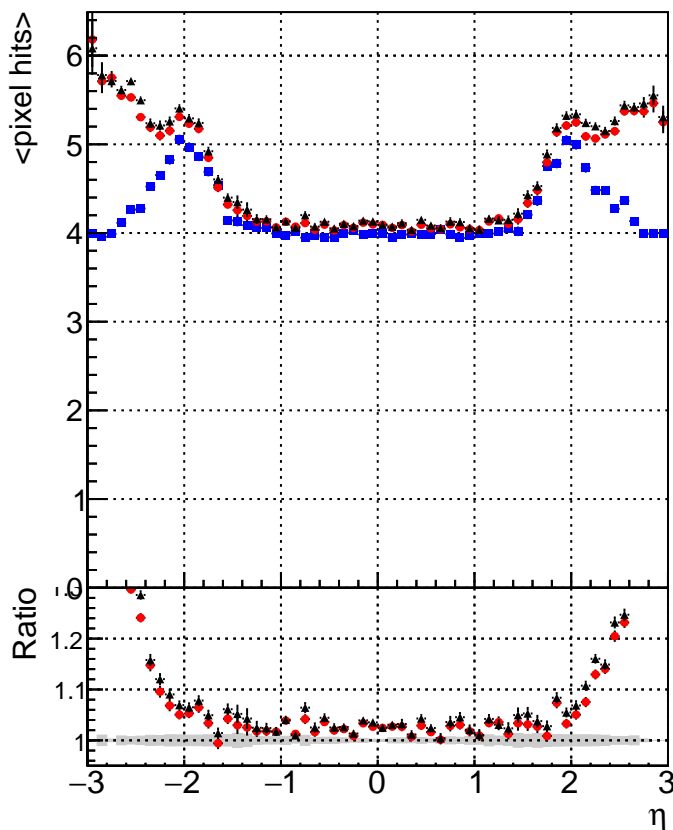

mean # PXL hits vs eta

mean # PXL Layers with measurement vs eta

mean # STRIP hits vs eta

■ DQM\_V0001\_R000000001\_Global\_CMSSW\_ckfPU50\_RECO  
● DQM\_V0001\_R000000001\_Global\_CMSSW\_mkFitPU50LowPtQuad\_RECO  
▲ DQM\_V0001\_R000000001\_Global\_CMSSW\_LowptQnoclean\_RECO