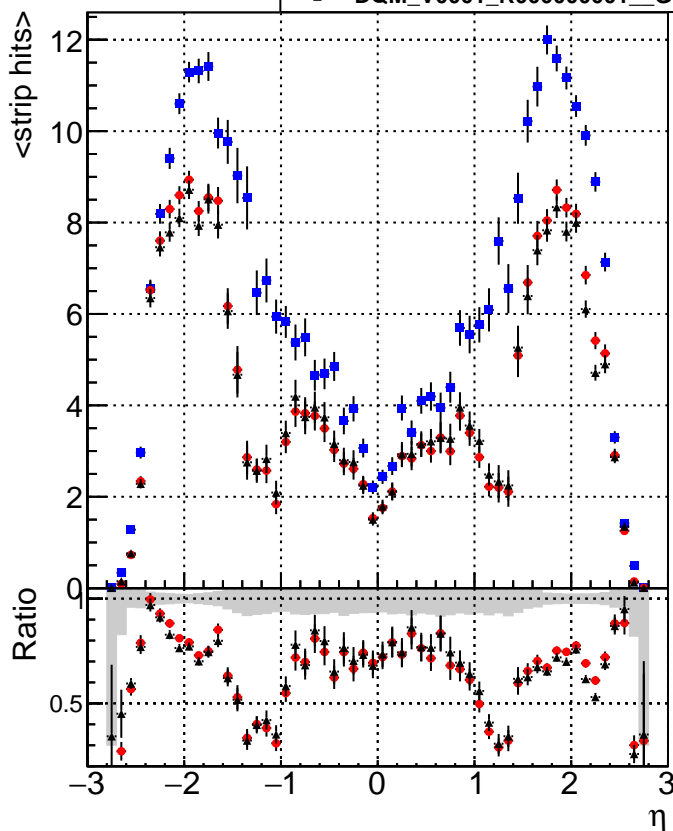

mean # PXL hits vs eta

mean # PXL Layers with measurement vs eta

mean # STRIP hits vs eta

■ DQM\_V0001\_R000000001\_Global\_CMSSW\_ckfPU50\_RECO  
● DQM\_V0001\_R000000001\_Global\_CMSSW\_mkFitPU50LowPtQuad\_RECO  
▲ DQM\_V0001\_R000000001\_Global\_CMSSW\_LowptQnoclean\_RECO