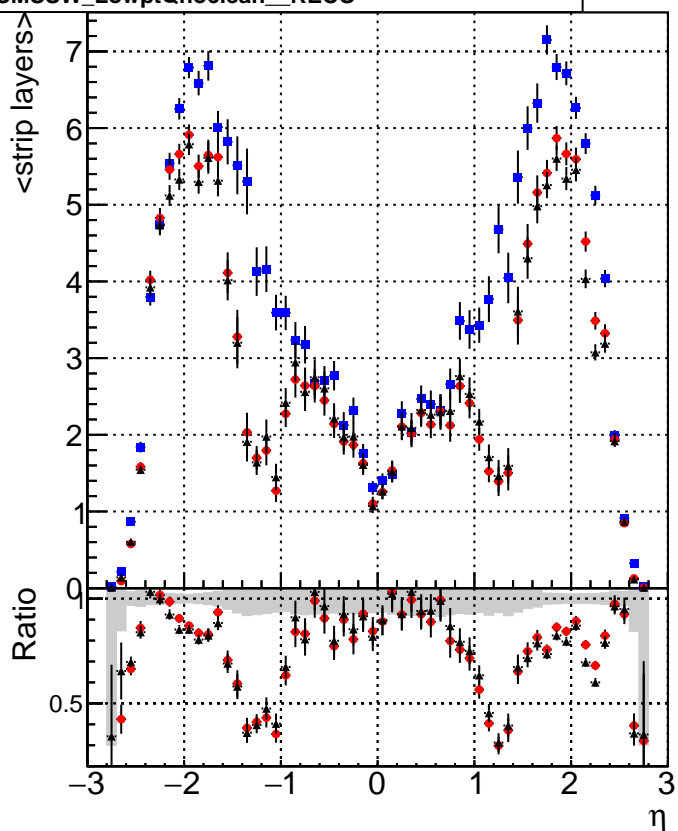

mean # PXL hits vs eta

mean # PXL Layers with measurement vs eta

mean # STRIP hits vs eta

■ DQM\_V0001\_R000000001\_Global\_CMSSW\_ckfPU50\_RECO  
● DQM\_V0001\_R000000001\_Global\_CMSSW\_mkFitPU50LowPtQuad\_RECO  
▲ DQM\_V0001\_R000000001\_Global\_CMSSW\_LowptQnoclean\_RECO