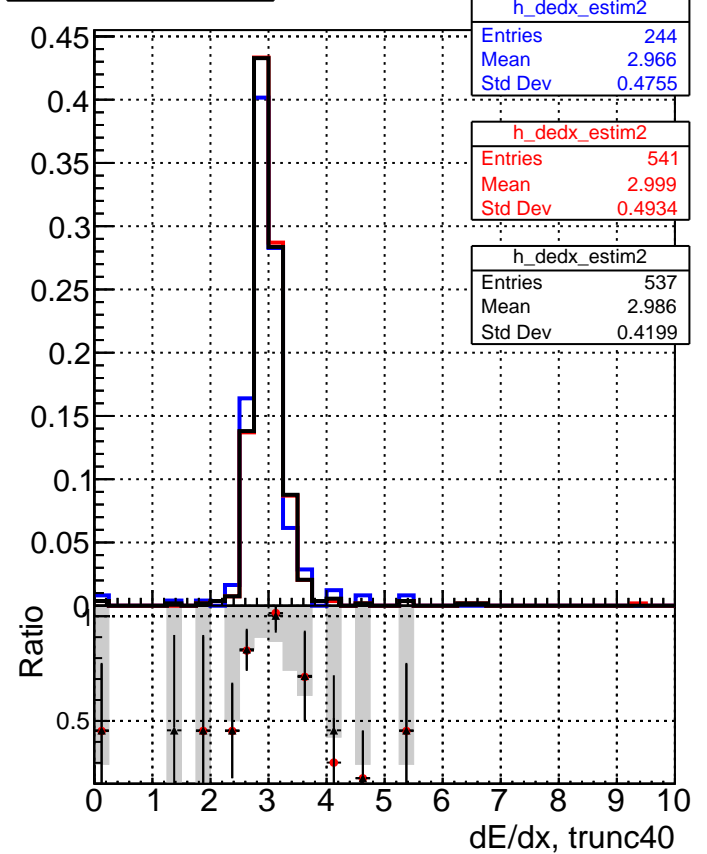

**dE/dx estimator 1****dE/dx estimator 2**

■ DQM\_V0001\_R000000001\_Global\_CMSSW\_ckfPU50\_RECO  
● DQM\_V0001\_R000000001\_Global\_CMSSW\_mkFitPU50LowPtQuad\_RECO  
▲ DQM\_V0001\_R000000001\_Global\_CMSSW\_LowptQnoclean\_RECO