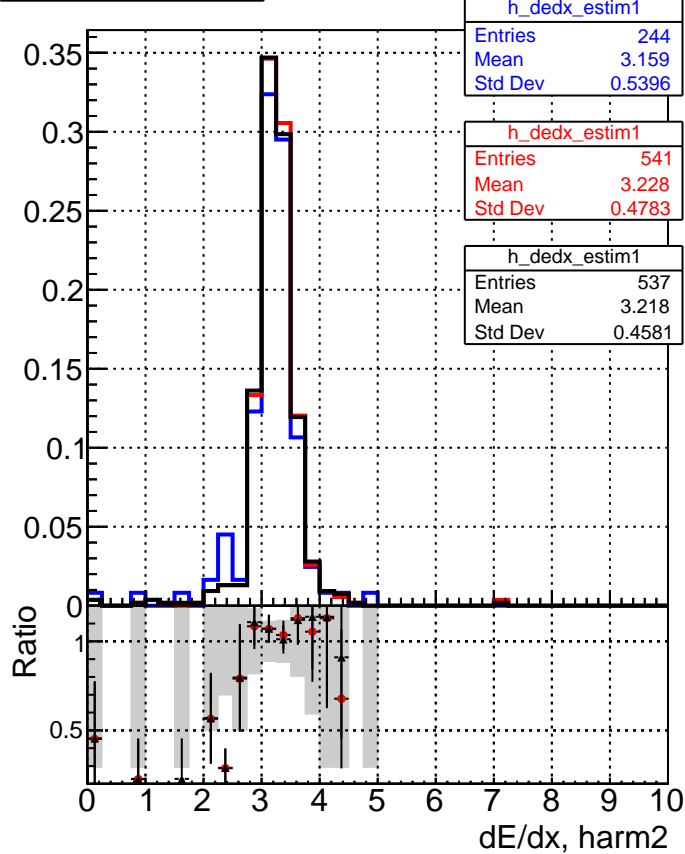

**dE/dx estimator 1****dE/dx estimator 2**

■ DQM\_V0001\_R000000001\_Global\_CMSSW\_ckfPU50\_RECO  
● DQM\_V0001\_R000000001\_Global\_CMSSW\_mkFitPU50LowPtQuad\_RECO  
▲ DQM\_V0001\_R000000001\_Global\_CMSSW\_LowptQnoclean\_RECO