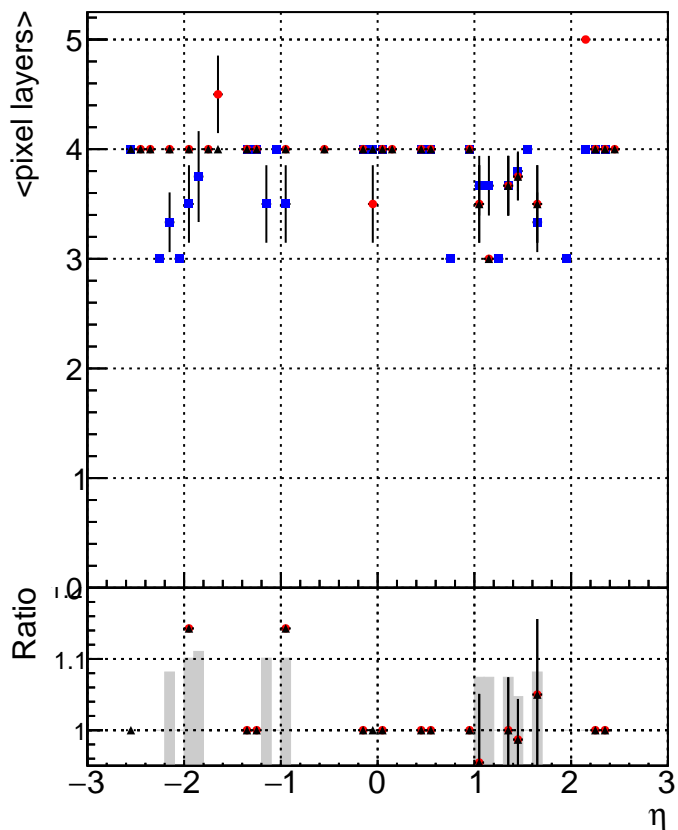

mean # PXL hits vs eta

mean # PXL Layers with measurement vs eta

mean # STRIP hits vs eta

■ DQM_V0001_R000000001_Global_CMSSW_ckfPU50_RECO
● DQM_V0001_R000000001_Global_CMSSW_mkFitPU50LowPtQuad_RECO
▲ DQM_V0001_R000000001_Global_CMSSW_LowptQnoclean_RECO