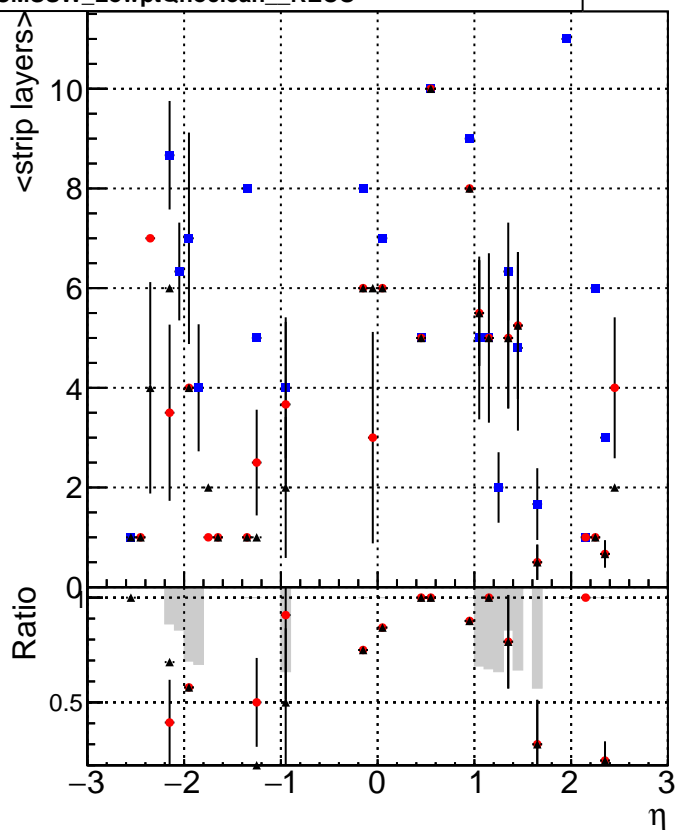

mean # PXL hits vs eta

mean # PXL Layers with measurement vs eta

mean # STRIP hits vs eta

■ DQM_V0001_R000000001_Global_CMSSW_ckfPU50_RECO
● DQM_V0001_R000000001_Global_CMSSW_mkFitPU50LowPtQuad_RECO
▲ DQM_V0001_R000000001_Global_CMSSW_LowptQnoclean_RECO