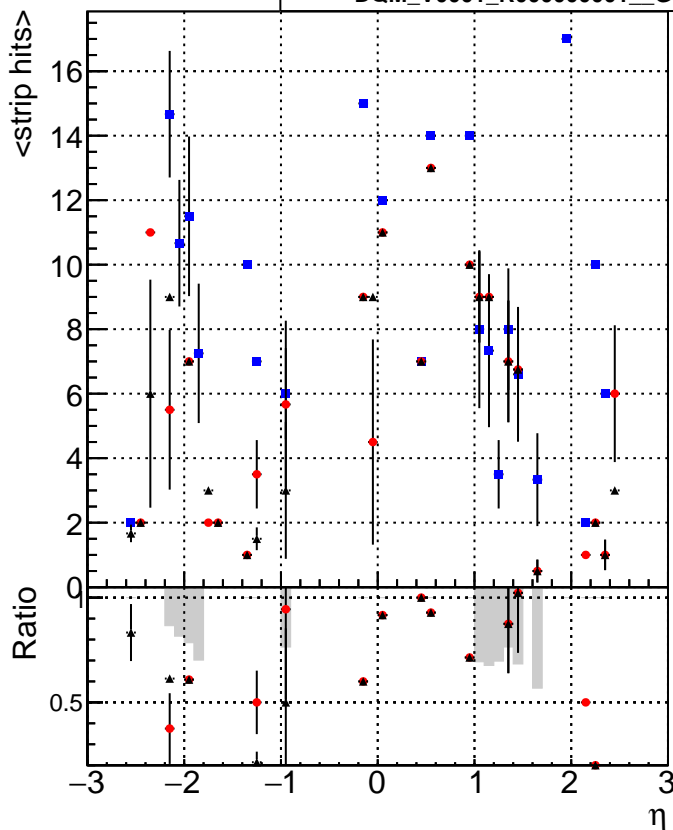

mean # PXL hits vs eta

mean # PXL Layers with measurement vs eta

mean # STRIP hits vs eta

■ DQM_V0001_R000000001_Global_CMSSW_ckfPU50_RECO
● DQM_V0001_R000000001_Global_CMSSW_mkFitPU50LowPtQuad_RECO
▲ DQM_V0001_R000000001_Global_CMSSW_LowptQnoclean_RECO