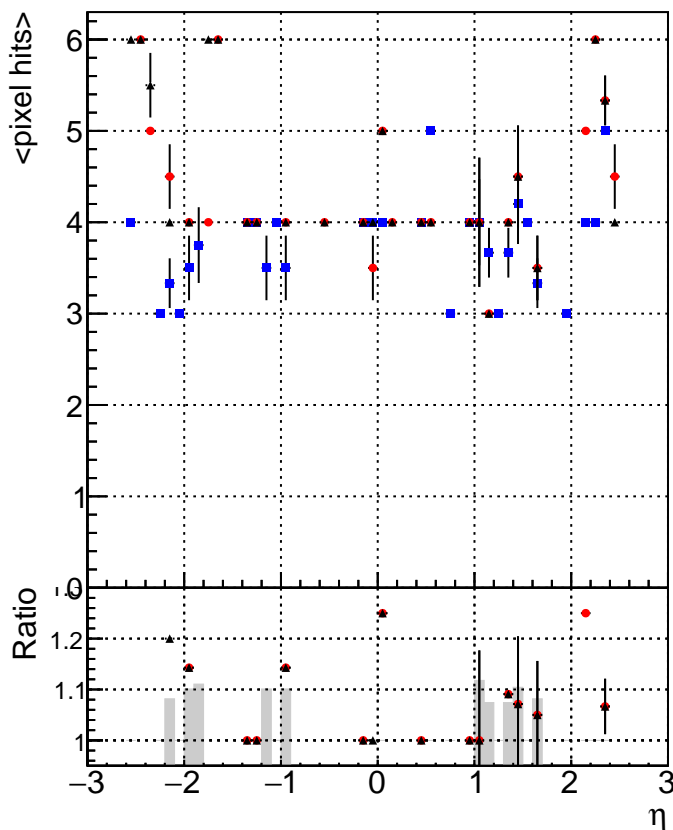

mean # PXL hits vs eta

mean # PXL Layers with measurement vs eta

mean # STRIP hits vs eta

■ DQM_V0001_R000000001_Global_CMSSW_ckfPU50_RECO
● DQM_V0001_R000000001_Global_CMSSW_mkFitPU50LowPtQuad_RECO
▲ DQM_V0001_R000000001_Global_CMSSW_LowptQnoclean_RECO