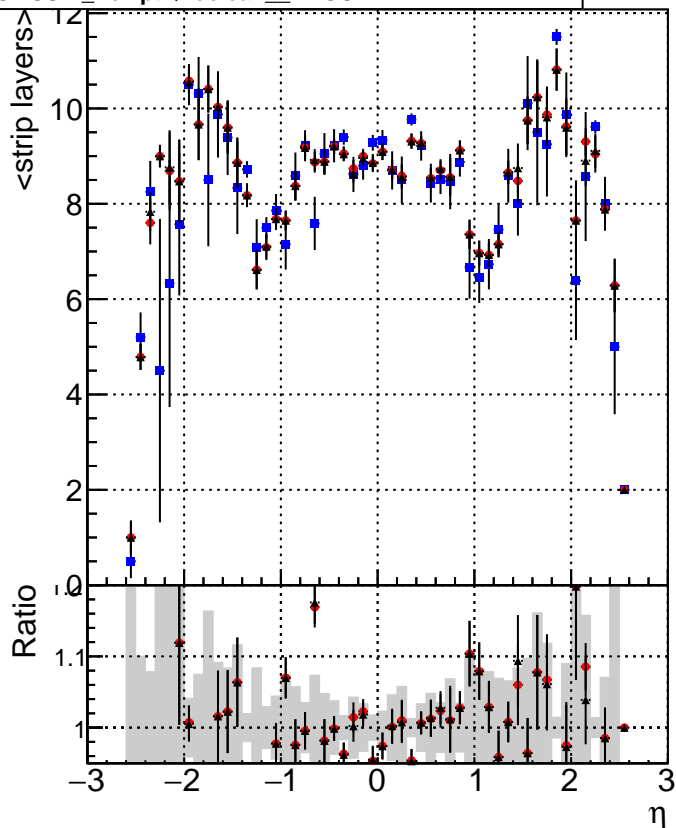

mean # PXL hits vs eta

mean # PXL Layers with measurement vs eta

mean # STRIP hits vs eta

- DQM\_V0001\_R000000001\_Global\_CMSSW\_ckfPU50\_RECO
- DQM\_V0001\_R000000001\_Global\_CMSSW\_mkFitPU50LowPtQuad\_RECO
- ▲ DQM\_V0001\_R000000001\_Global\_CMSSW\_LowptQnoclean\_RECO