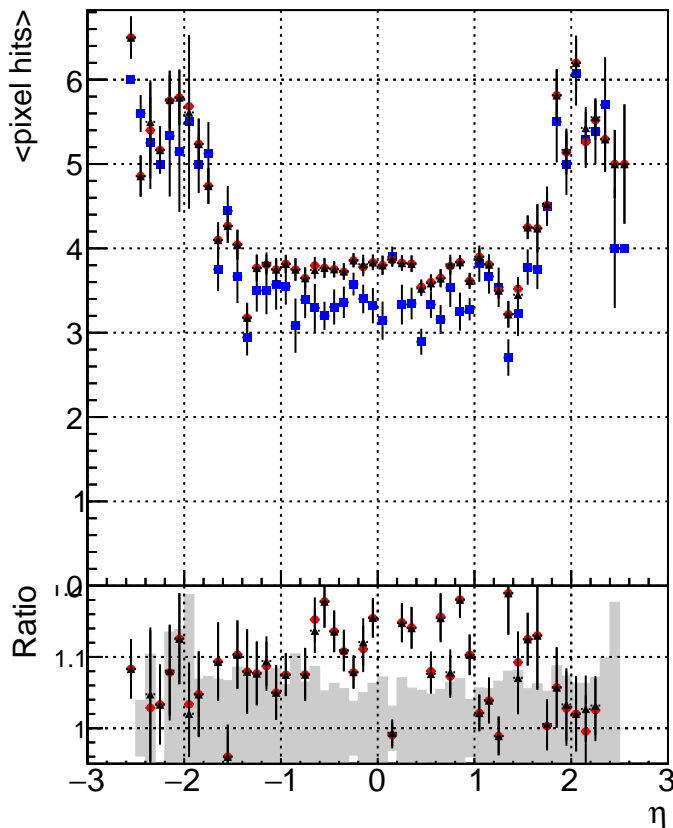

mean # PXL hits vs eta

mean # PXL Layers with measurement vs eta

mean # STRIP hits vs eta

- DQM\_V0001\_R000000001\_Global\_CMSSW\_ckfPU50\_RECO
- DQM\_V0001\_R000000001\_Global\_CMSSW\_mkFitPU50LowPtQuad\_RECO
- ▲ DQM\_V0001\_R000000001\_Global\_CMSSW\_LowptQnoclean\_RECO