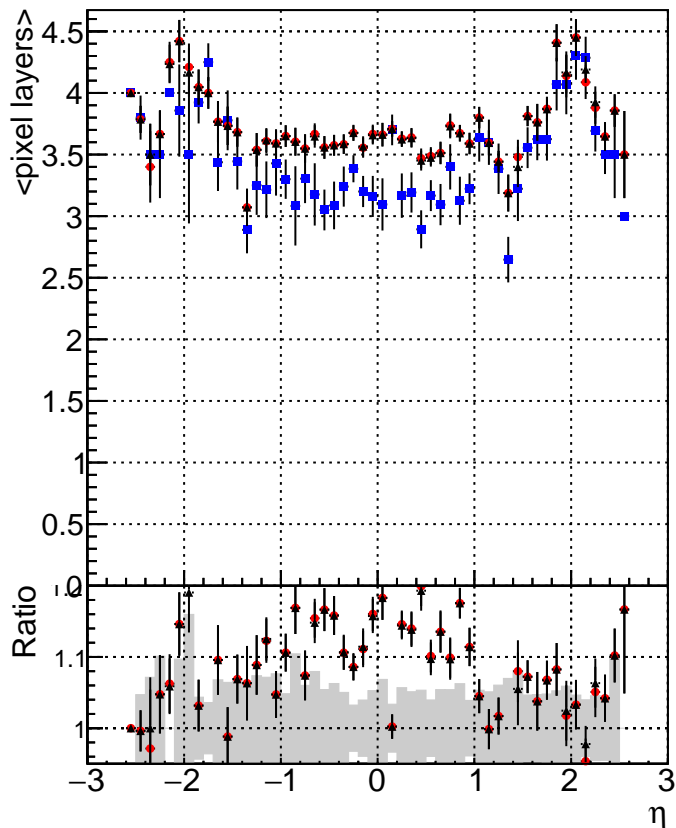

mean # PXL hits vs eta

mean # PXL Layers with measurement vs eta

mean # STRIP hits vs eta

- DQM\_V0001\_R000000001\_Global\_CMSSW\_ckfPU50\_RECO
- DQM\_V0001\_R000000001\_Global\_CMSSW\_mkFitPU50LowPtQuad\_RECO
- ▲ DQM\_V0001\_R000000001\_Global\_CMSSW\_LowptQnoclean\_RECO