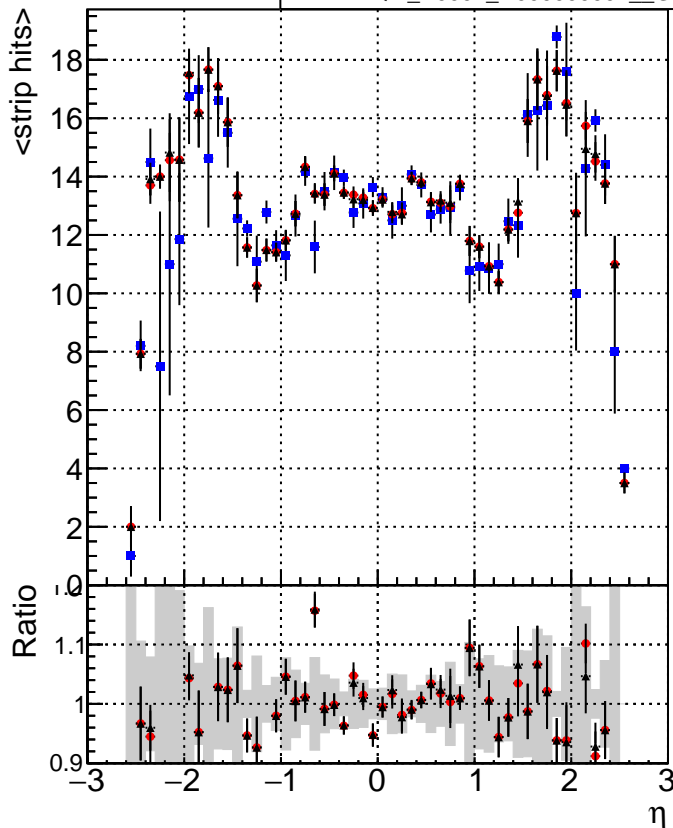

mean # PXL hits vs eta

mean # PXL Layers with measurement vs eta

mean # STRIP hits vs eta

- DQM\_V0001\_R000000001\_Global\_CMSSW\_ckfPU50\_RECO
- DQM\_V0001\_R000000001\_Global\_CMSSW\_mkFitPU50LowPtQuad\_RECO
- ▲ DQM\_V0001\_R000000001\_Global\_CMSSW\_LowptQnoclean\_RECO