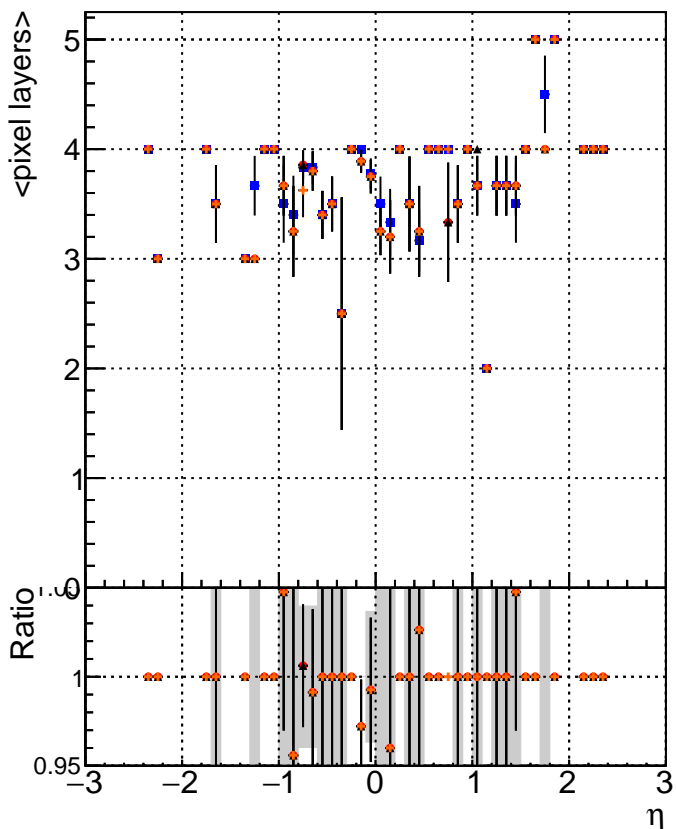

mean # PXL hits vs eta

mean # PXL Layers with measurement vs eta

mean # STRIP hits vs eta

■	DQM_V0001_R000000001	Global	CMSSW_ckf_RECO
●	DQM_V0001_R000000001	Global	CMSSW_mkFitOriginal_RECO
▲	DQM_V0001_R000000001	Global	CMSSW_mkFitLowPtQuad_RECO
◆	DQM_V0001_R000000001	Global	CMSSW_mkFitLowPtTriplet_RECO