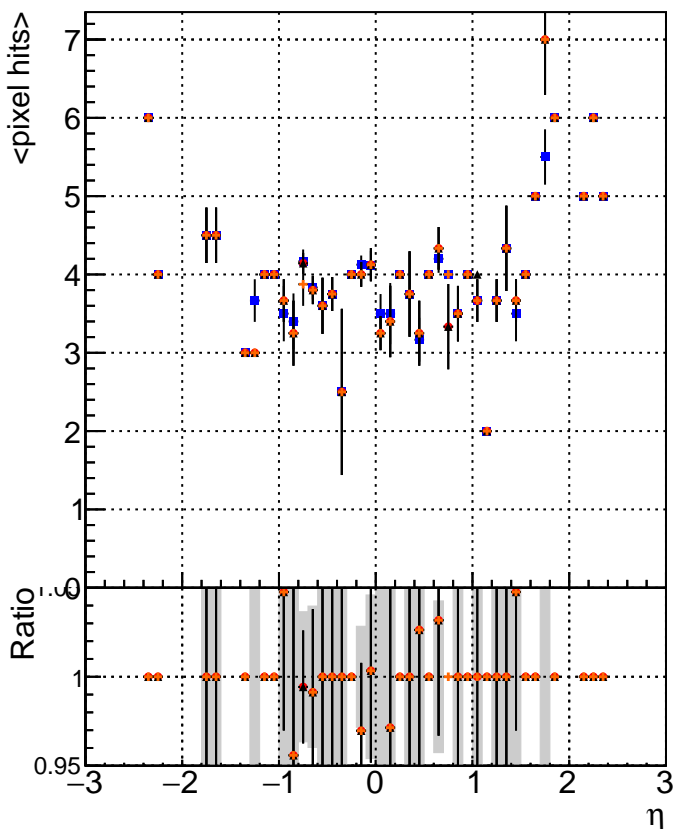

mean # PXL hits vs eta

mean # PXL Layers with measurement vs eta

mean # STRIP hits vs eta

■	DQM_V0001_R000000001	Global	CMSSW_ckf_RECO
●	DQM_V0001_R000000001	Global	CMSSW_mkFitOriginal_RECO
▲	DQM_V0001_R000000001	Global	CMSSW_mkFitLowPtQuad_RECO
◆	DQM_V0001_R000000001	Global	CMSSW_mkFitLowPtTriplet_RECO