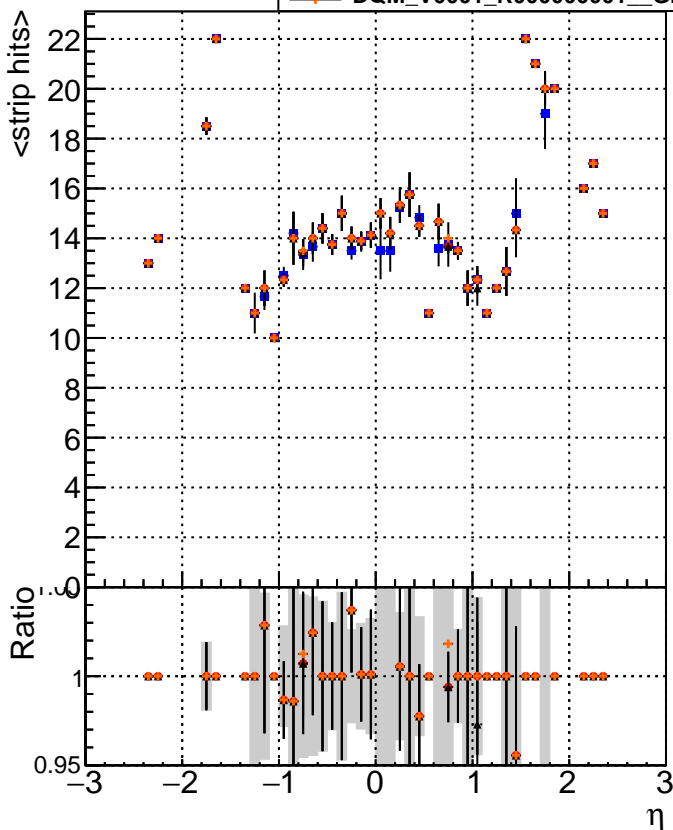

mean # PXL hits vs eta

mean # PXL Layers with measurement vs eta

mean # STRIP hits vs eta

■	DQM_V0001_R000000001	Global	CMSSW_ckf_RECO
●	DQM_V0001_R000000001	Global	CMSSW_mkFitOriginal_RECO
▲	DQM_V0001_R000000001	Global	CMSSW_mkFitLowPtQuad_RECO
◆	DQM_V0001_R000000001	Global	CMSSW_mkFitLowPtTriplet_RECO