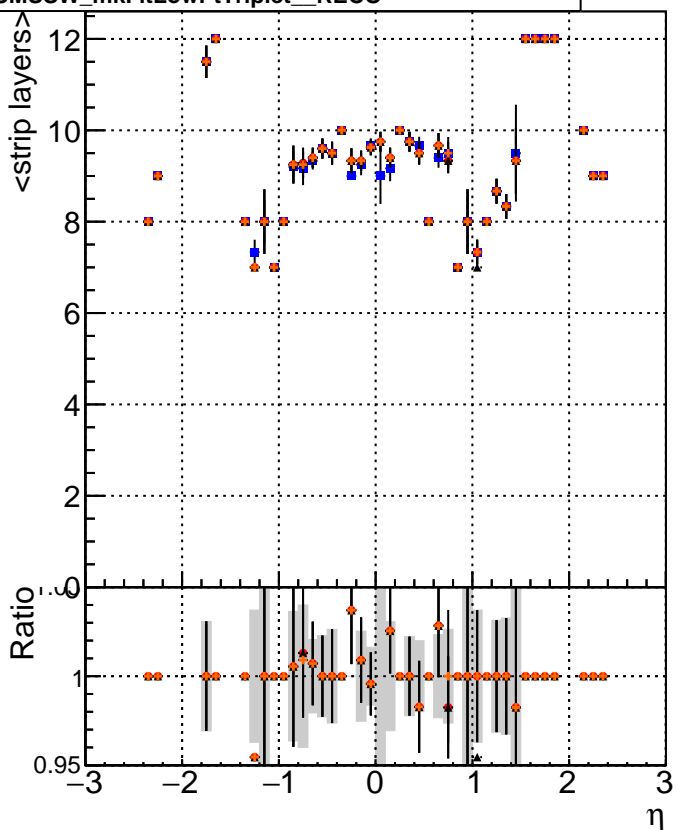

mean # PXL hits vs eta

mean # PXL Layers with measurement vs eta

mean # STRIP hits vs eta

■	DQM_V0001_R000000001	Global	CMSSW_ckf_RECO
●	DQM_V0001_R000000001	Global	CMSSW_mkFitOriginal_RECO
▲	DQM_V0001_R000000001	Global	CMSSW_mkFitLowPtQuad_RECO
◆	DQM_V0001_R000000001	Global	CMSSW_mkFitLowPtTriplet_RECO