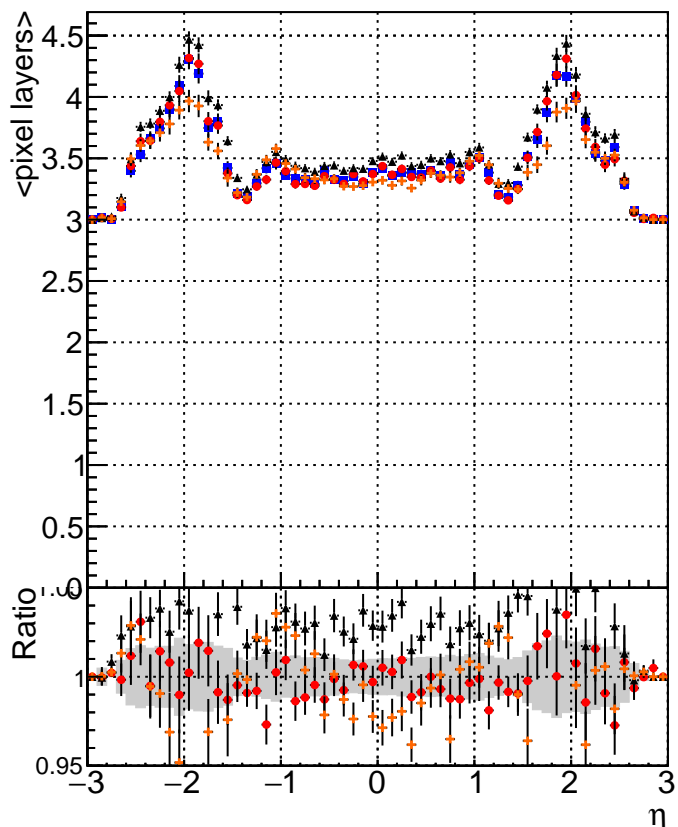

mean # PXL hits vs eta

mean # PXL Layers with measurement vs eta

mean # STRIP hits vs eta

■	DQM_V0001_R000000001	Global	CMSSW_ckf_RECO
●	DQM_V0001_R000000001	Global	CMSSW_mkFitOriginal_RECO
▲	DQM_V0001_R000000001	Global	CMSSW_mkFitLowPtQuad_RECO
◆	DQM_V0001_R000000001	Global	CMSSW_mkFitLowPtTriplet_RECO