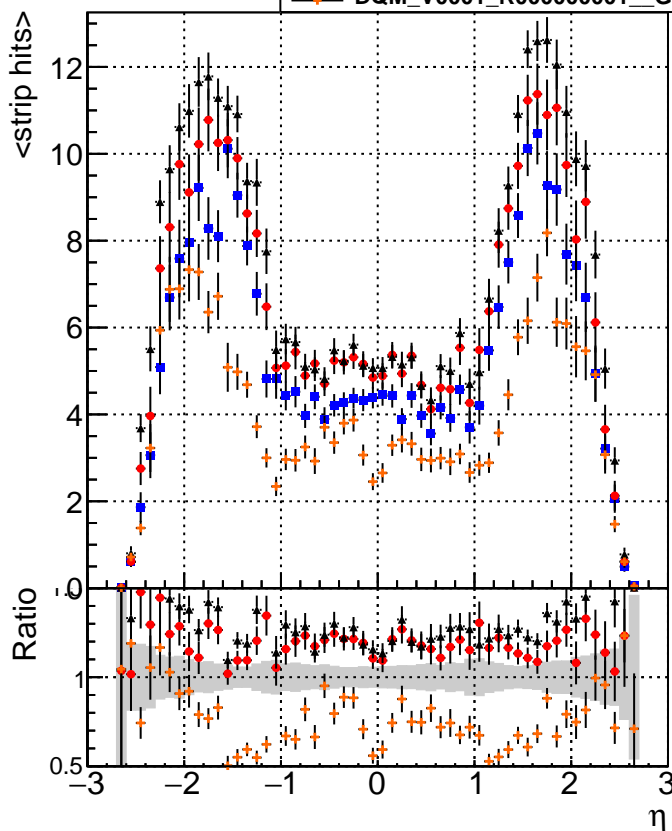

mean # PXL hits vs eta

mean # PXL Layers with measurement vs eta

mean # STRIP hits vs eta

■	DQM_V0001_R000000001	Global	CMSSW_ckf_RECO
●	DQM_V0001_R000000001	Global	CMSSW_mkFitOriginal_RECO
▲	DQM_V0001_R000000001	Global	CMSSW_mkFitLowPtQuad_RECO
◆	DQM_V0001_R000000001	Global	CMSSW_mkFitLowPtTriplet_RECO