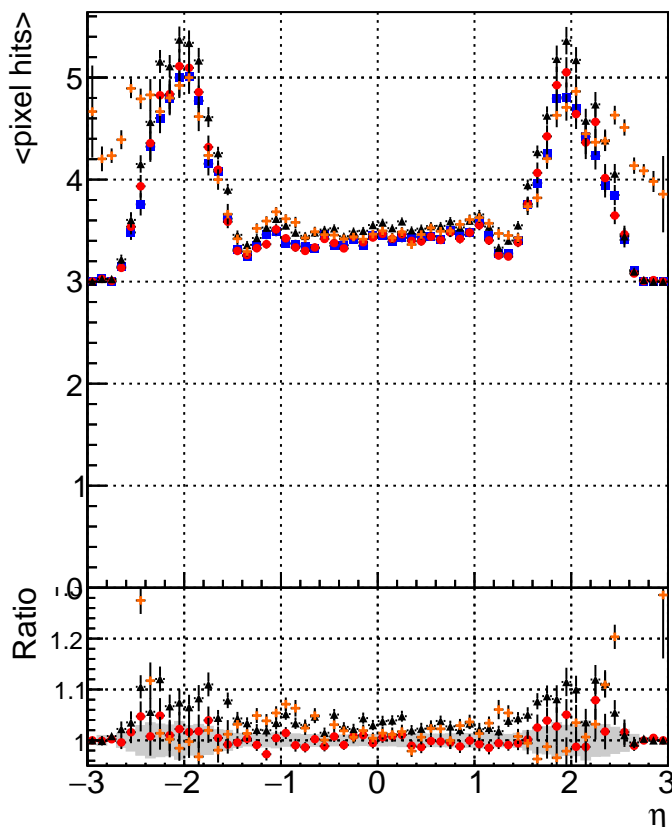

mean # PXL hits vs eta

mean # PXL Layers with measurement vs eta

mean # STRIP hits vs eta

■	DQM_V0001_R000000001	Global	CMSSW_ckf_RECO
●	DQM_V0001_R000000001	Global	CMSSW_mkFitOriginal_RECO
▲	DQM_V0001_R000000001	Global	CMSSW_mkFitLowPtQuad_RECO
◆	DQM_V0001_R000000001	Global	CMSSW_mkFitLowPtTriplet_RECO