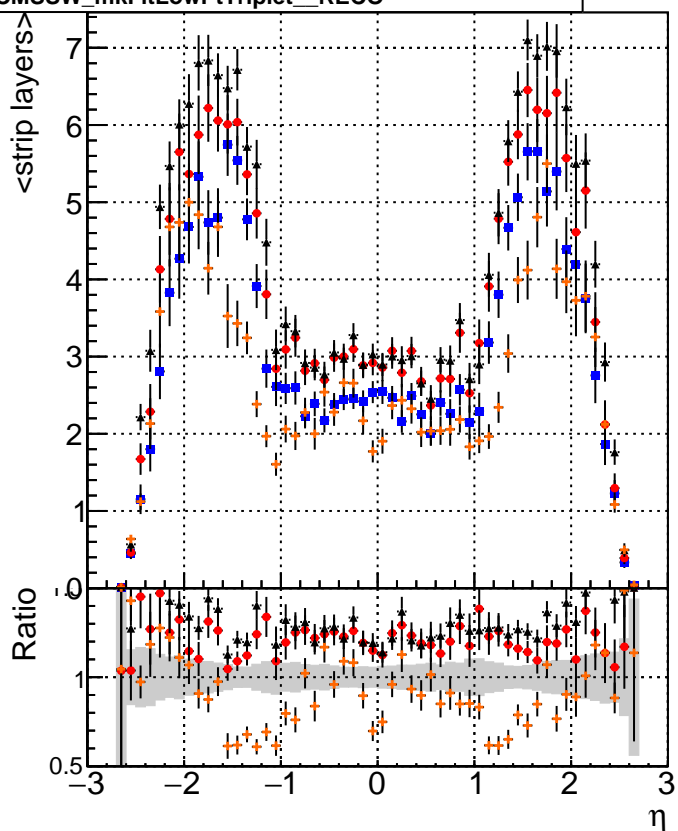

mean # PXL hits vs eta

mean # PXL Layers with measurement vs eta

mean # STRIP hits vs eta

■	DQM_V0001_R000000001	Global	CMSSW_ckf_RECO
●	DQM_V0001_R000000001	Global	CMSSW_mkFitOriginal_RECO
▲	DQM_V0001_R000000001	Global	CMSSW_mkFitLowPtQuad_RECO
◆	DQM_V0001_R000000001	Global	CMSSW_mkFitLowPtTriplet_RECO