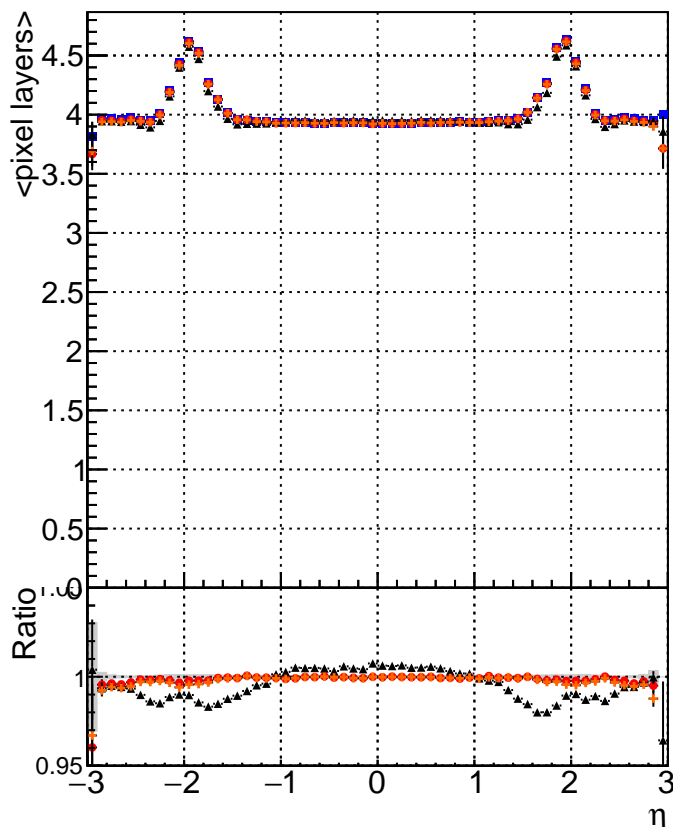

mean # PXL hits vs eta

mean # PXL Layers with measurement vs eta

mean # STRIP hits vs eta

■	DQM_V0001_R000000001	Global	CMSSW_ckf_RECO
●	DQM_V0001_R000000001	Global	CMSSW_mkFitOriginal_RECO
▲	DQM_V0001_R000000001	Global	CMSSW_mkFitLowPtQuad_RECO
◆	DQM_V0001_R000000001	Global	CMSSW_mkFitLowPtTriplet_RECO