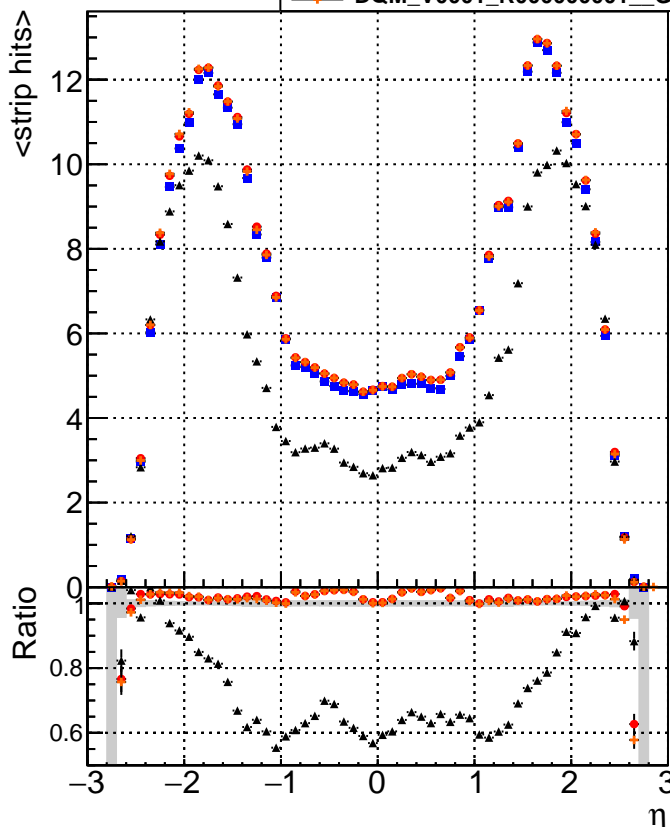

mean # PXL hits vs eta

mean # PXL Layers with measurement vs eta

mean # STRIP hits vs eta

■	DQM_V0001_R000000001	Global	CMSSW_ckf_RECO
●	DQM_V0001_R000000001	Global	CMSSW_mkFitOriginal_RECO
▲	DQM_V0001_R000000001	Global	CMSSW_mkFitLowPtQuad_RECO
◆	DQM_V0001_R000000001	Global	CMSSW_mkFitLowPtTriplet_RECO