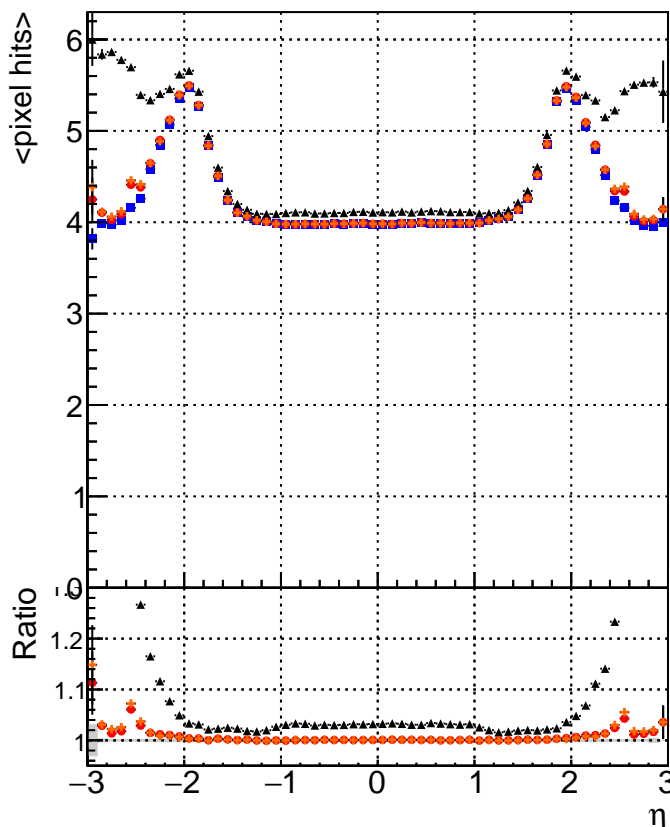

mean # PXL hits vs eta

mean # PXL Layers with measurement vs eta

mean # STRIP hits vs eta

■	DQM_V0001_R000000001	Global	CMSSW_ckf_RECO
●	DQM_V0001_R000000001	Global	CMSSW_mkFitOriginal_RECO
▲	DQM_V0001_R000000001	Global	CMSSW_mkFitLowPtQuad_RECO
◆	DQM_V0001_R000000001	Global	CMSSW_mkFitLowPtTriplet_RECO