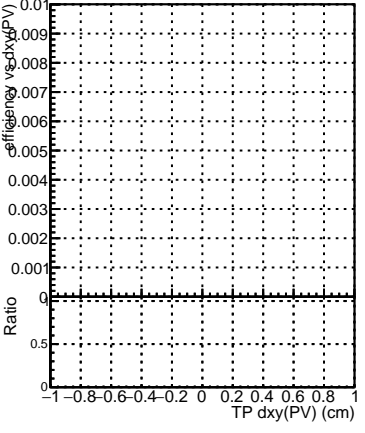

Efficiency vs Dxy(PV)