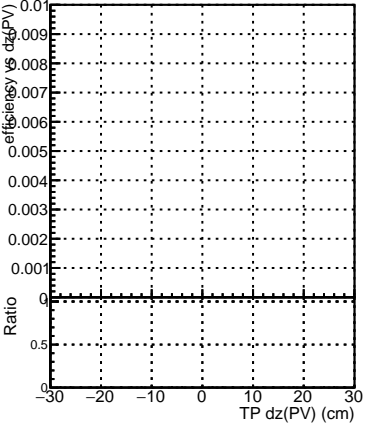

Efficiency vs Dz(PV)