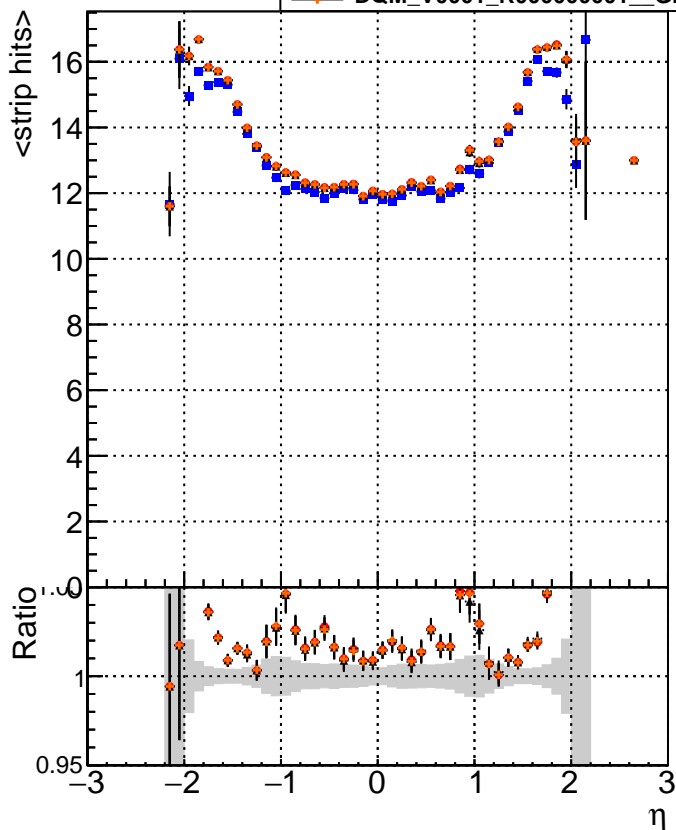

mean # PXL hits vs eta

mean # PXL Layers with measurement vs eta

mean # STRIP hits v

■	DQM_V0001_R000000001	Global	CMSSW_ckfPU50_RECO
●	DQM_V0001_R000000001	Global	CMSSW_mkFitPU50LowPtQuad_RECO
▲	DQM_V0001_R000000001	Global	CMSSW_LowptQnoclean_RECO
◆	DQM_V0001_R000000001	Global	CMSSW_looseSC_RECO