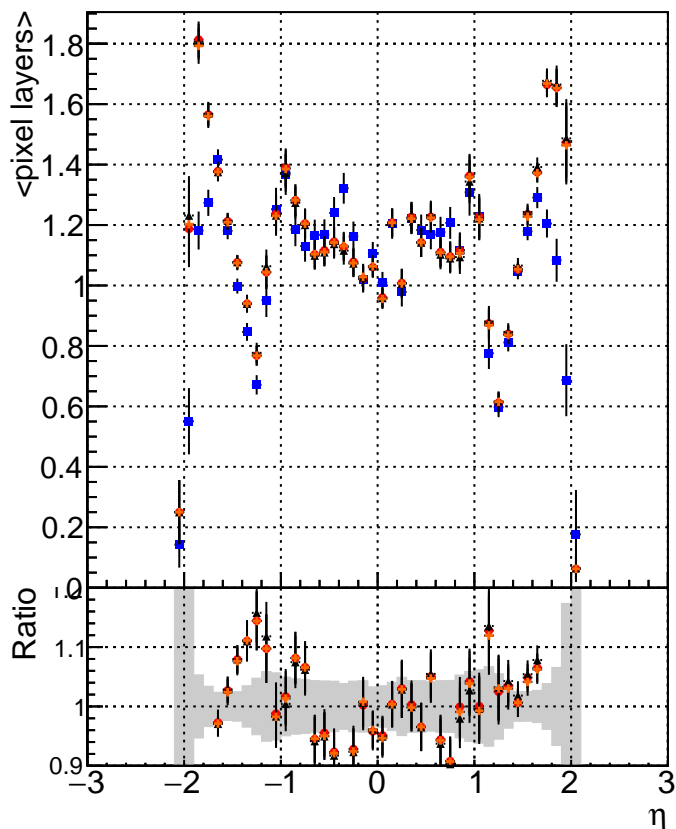

mean # PXL hits vs eta

mean # PXL Layers with measurement vs eta

mean # STRIP hits v

■	DQM_V0001_R000000001	Global	CMSSW_ckfPU50_RECO
●	DQM_V0001_R000000001	Global	CMSSW_mkFitPU50LowPtQuad_RECO
▲	DQM_V0001_R000000001	Global	CMSSW_LowptQnoclean_RECO
◆	DQM_V0001_R000000001	Global	CMSSW_looseSC_RECO