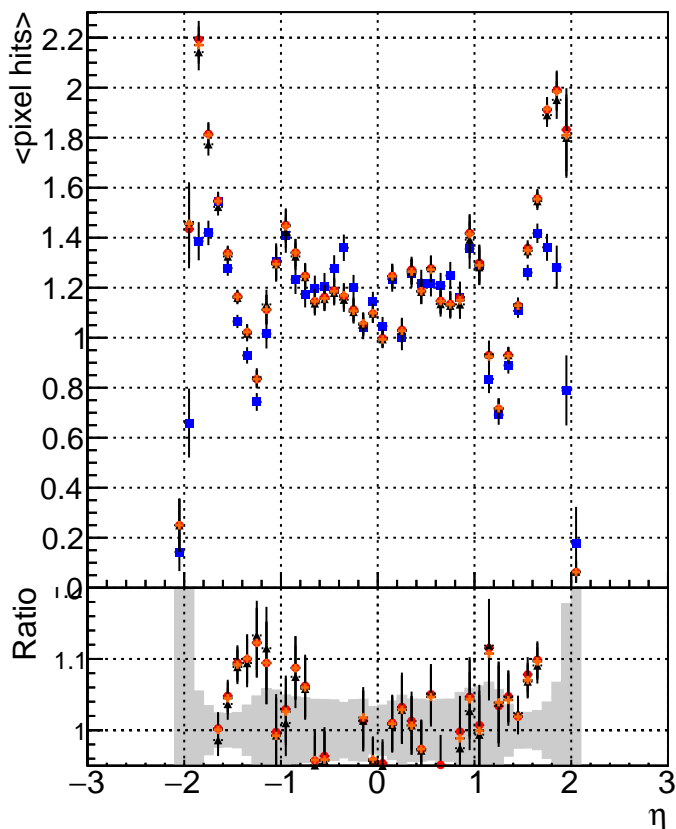

mean # PXL hits vs eta

mean # PXL Layers with measurement vs eta

mean # STRIP hits v

■	DQM_V0001_R000000001	Global	CMSSW_ckfPU50_RECO
●	DQM_V0001_R000000001	Global	CMSSW_mkFitPU50LowPtQuad_RECO
▲	DQM_V0001_R000000001	Global	CMSSW_LowptQnoclean_RECO
◆	DQM_V0001_R000000001	Global	CMSSW_looseSC_RECO