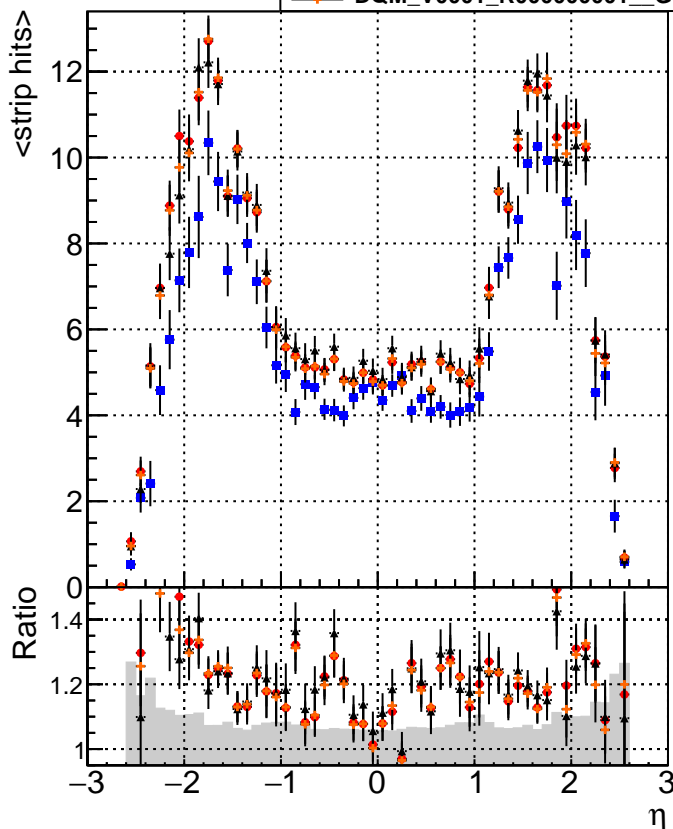

mean # PXL hits vs eta

mean # PXL Layers with measurement vs eta

mean # STRIP hits vs eta

■	DQM_V0001_R000000001	Global	CMSSW_ckfPU50_RECO
●	DQM_V0001_R000000001	Global	CMSSW_mkFitPU50LowPtQuad_RECO
▲	DQM_V0001_R000000001	Global	CMSSW_LowptQnoclean_RECO
◆	DQM_V0001_R000000001	Global	CMSSW_looseSC_RECO