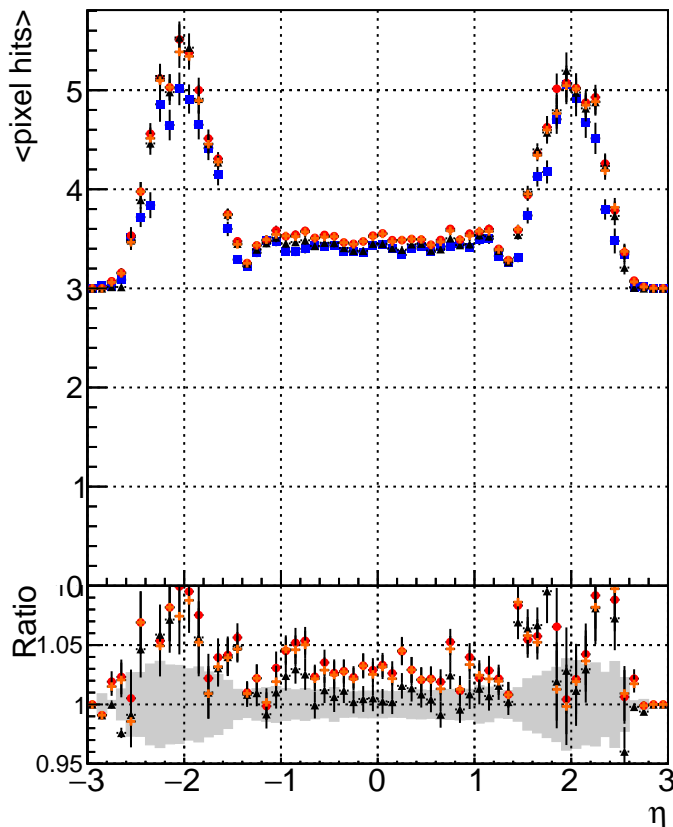

mean # PXL hits vs eta

mean # PXL Layers with measurement vs eta

mean # STRIP hits vs eta

■	DQM_V0001_R000000001	Global	CMSSW_ckfPU50_RECO
●	DQM_V0001_R000000001	Global	CMSSW_mkFitPU50LowPtQuad_RECO
▲	DQM_V0001_R000000001	Global	CMSSW_LowptQnoclean_RECO
◆	DQM_V0001_R000000001	Global	CMSSW_looseSC_RECO