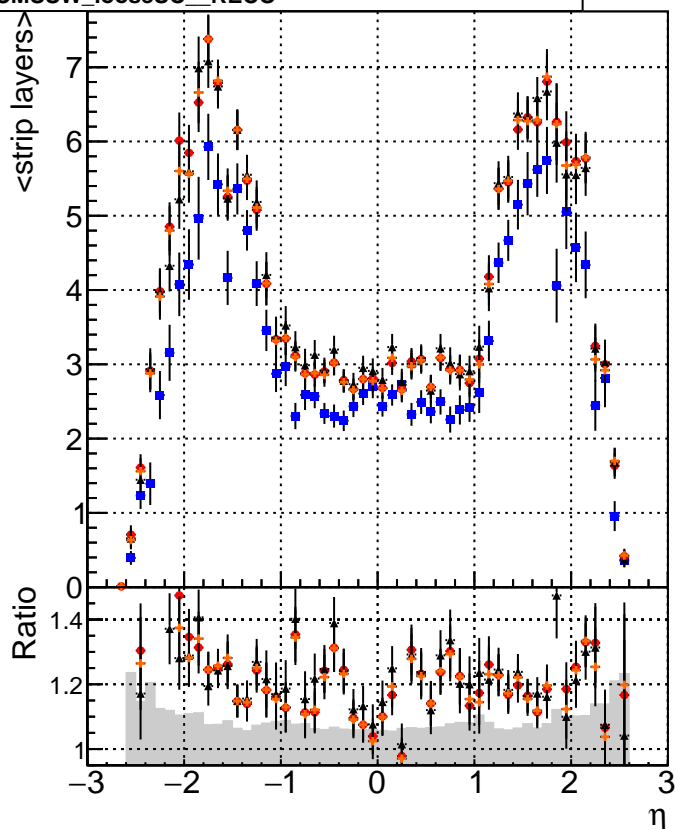

mean # PXL hits vs eta

mean # PXL Layers with measurement vs eta

mean # STRIP hits vs eta

■	DQM_V0001_R000000001	Global	CMSSW_ckfPU50_RECO
●	DQM_V0001_R000000001	Global	CMSSW_mkFitPU50LowPtQuad_RECO
▲	DQM_V0001_R000000001	Global	CMSSW_LowptQnoclean_RECO
◆	DQM_V0001_R000000001	Global	CMSSW_looseSC_RECO