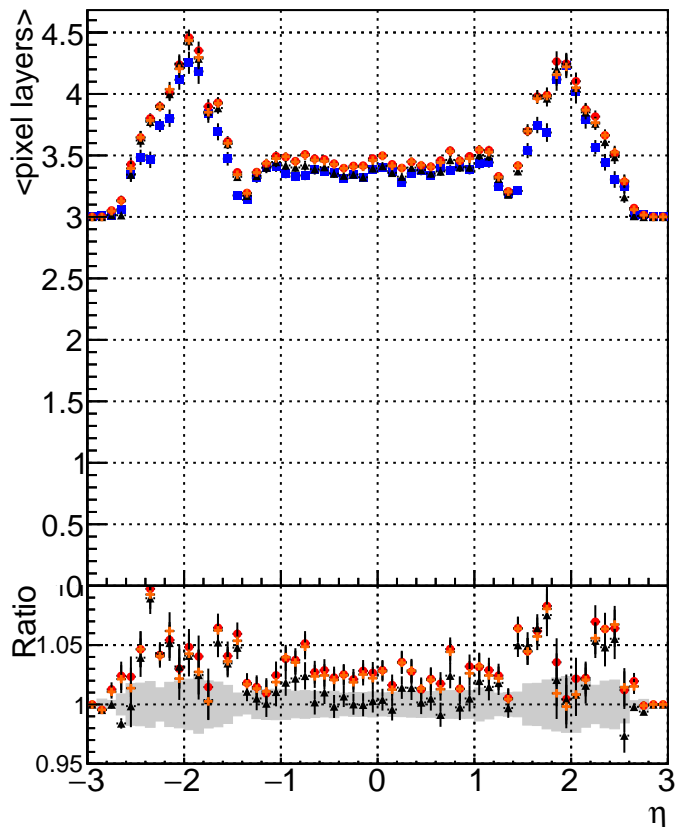

mean # PXL hits vs eta

mean # PXL Layers with measurement vs eta

mean # STRIP hits vs eta

■	DQM_V0001_R000000001	Global	CMSSW_ckfPU50_RECO
●	DQM_V0001_R000000001	Global	CMSSW_mkFitPU50LowPtQuad_RECO
▲	DQM_V0001_R000000001	Global	CMSSW_LowptQnoclean_RECO
◆	DQM_V0001_R000000001	Global	CMSSW_looseSC_RECO