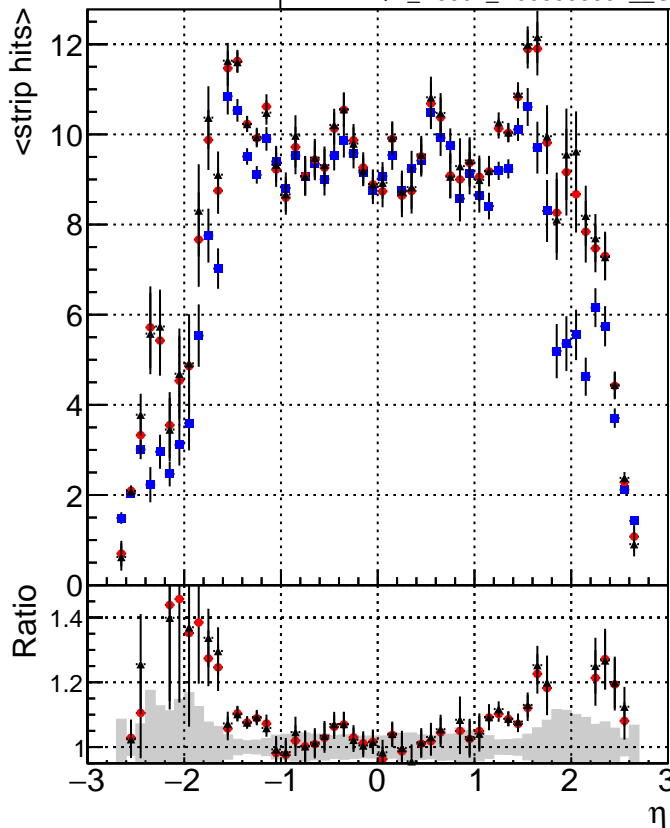

mean # PXL hits vs eta

mean # PXL Layers with measurement vs eta

mean # STRIP hits vs eta

■ DQM\_V0001\_R000000001\_Global\_CMSSW\_ckfPU50\_RECO  
● DQM\_V0001\_R000000001\_Global\_CMSSW\_mkFitPU50LowPtQuad\_RECO  
▲ DQM\_V0001\_R000000001\_Global\_CMSSW\_LowptQnoclean\_RECO