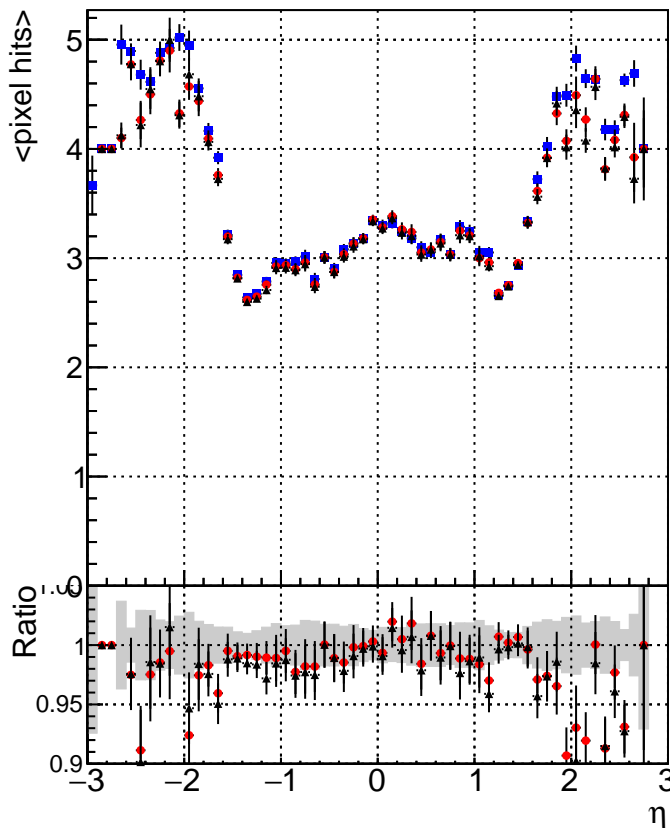

mean # PXL hits vs eta

mean # PXL Layers with measurement vs eta

mean # STRIP hits vs eta

■ DQM\_V0001\_R000000001\_Global\_CMSSW\_ckfPU50\_RECO  
● DQM\_V0001\_R000000001\_Global\_CMSSW\_mkFitPU50LowPtQuad\_RECO  
▲ DQM\_V0001\_R000000001\_Global\_CMSSW\_LowptQnoclean\_RECO