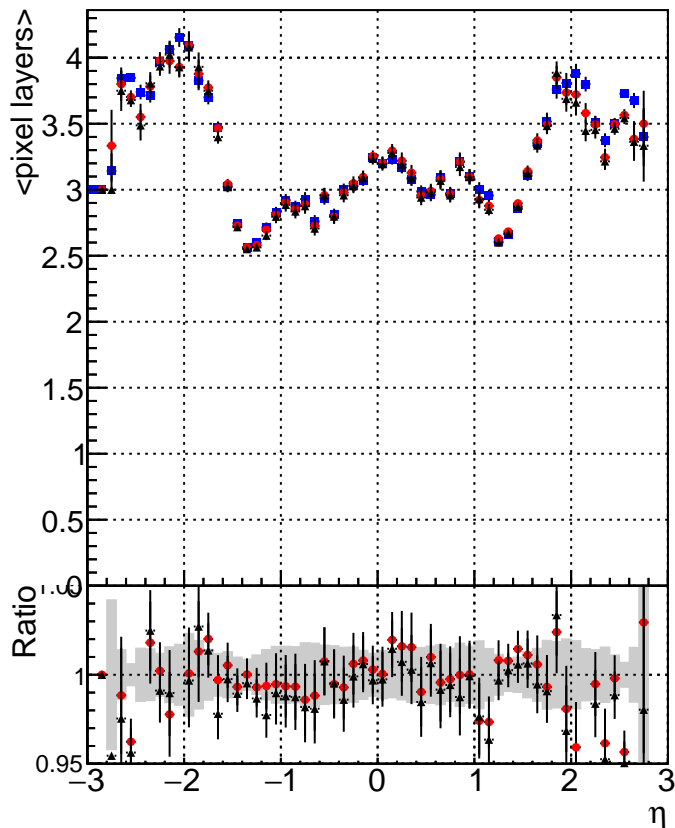

mean # PXL hits vs eta

mean # PXL Layers with measurement vs eta

mean # STRIP hits vs eta

■ DQM\_V0001\_R000000001\_Global\_CMSSW\_ckfPU50\_RECO  
● DQM\_V0001\_R000000001\_Global\_CMSSW\_mkFitPU50LowPtQuad\_RECO  
▲ DQM\_V0001\_R000000001\_Global\_CMSSW\_LowptQnoclean\_RECO