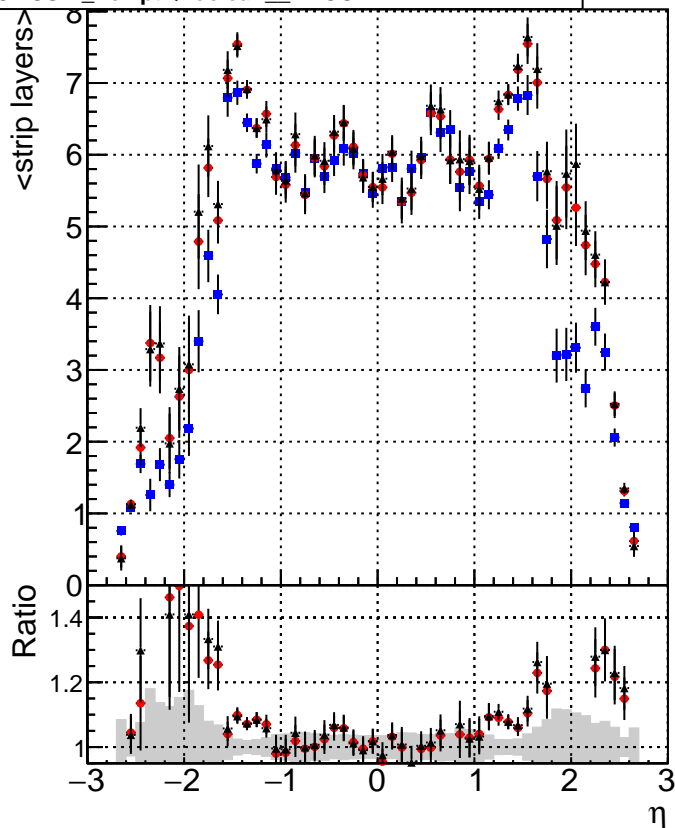

mean # PXL hits vs eta

mean # PXL Layers with measurement vs eta

mean # STRIP hits vs eta

■ DQM\_V0001\_R000000001\_Global\_CMSSW\_ckfPU50\_RECO  
● DQM\_V0001\_R000000001\_Global\_CMSSW\_mkFitPU50LowPtQuad\_RECO  
▲ DQM\_V0001\_R000000001\_Global\_CMSSW\_LowptQnoclean\_RECO