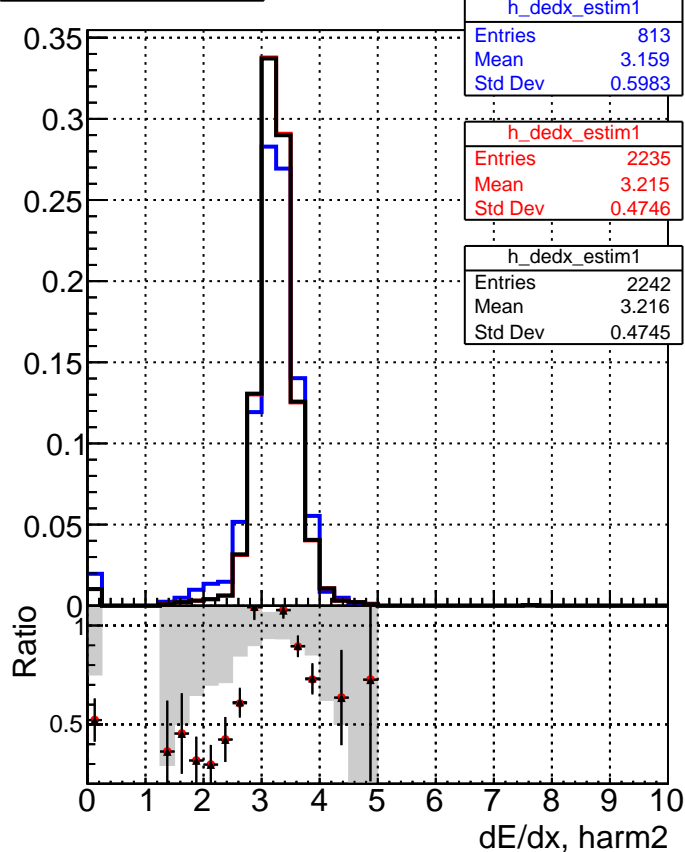

**dE/dx estimator 1****dE/dx estimator 2**

■ DQM\_V0001\_R000000001\_Global\_CMSSW\_ckfPU50\_RECO  
● DQM\_V0001\_R000000001\_Global\_CMSSW\_mkFitPU50LowPtQuad\_RECO  
▲ DQM\_V0001\_R000000001\_Global\_CMSSW\_LowptQnoclean\_RECO