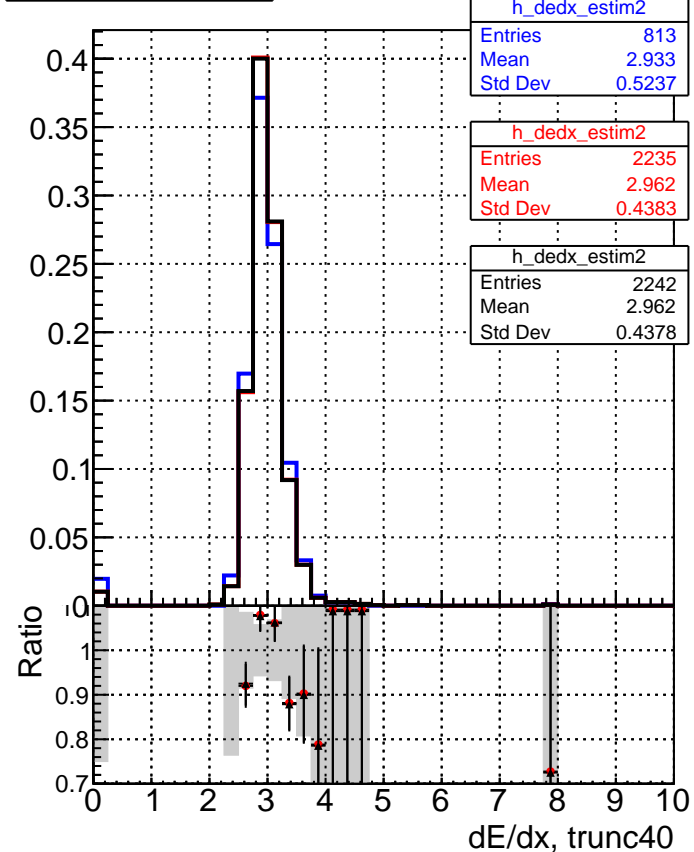

**dE/dx estimator 1****dE/dx estimator 2**

■ DQM\_V0001\_R000000001\_Global\_CMSSW\_ckfPU50\_RECO  
● DQM\_V0001\_R000000001\_Global\_CMSSW\_mkFitPU50LowPtQuad\_RECO  
▲ DQM\_V0001\_R000000001\_Global\_CMSSW\_LowptQnoclean\_RECO