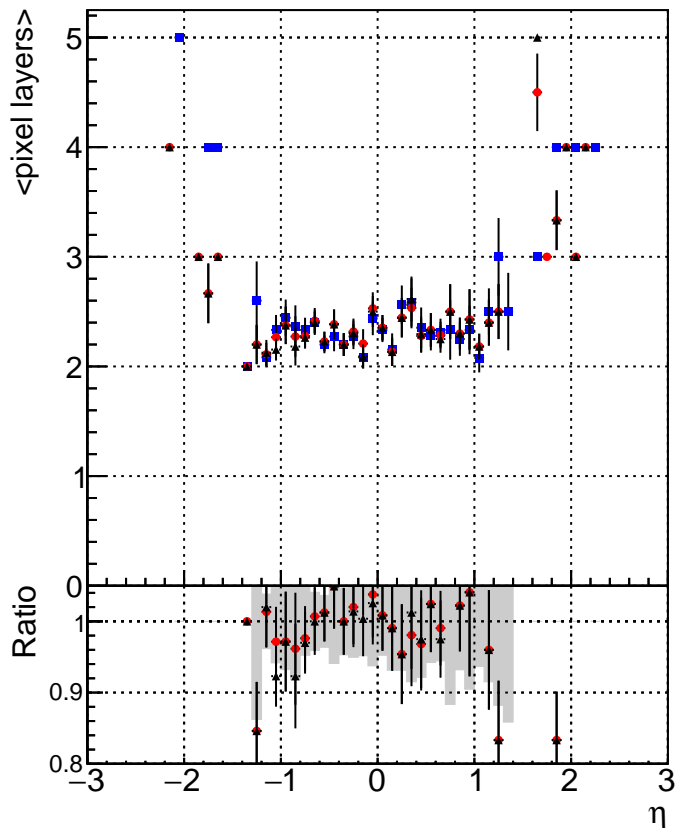

mean # PXL hits vs eta

mean # PXL Layers with measurement vs eta

mean # STRIP hits vs eta

■ DQM_V0001_R000000001_Global_CMSSW_ckfPU50_RECO
● DQM_V0001_R000000001_Global_CMSSW_mkFitPU50LowPtQuad_RECO
▲ DQM_V0001_R000000001_Global_CMSSW_LowptQnoclean_RECO