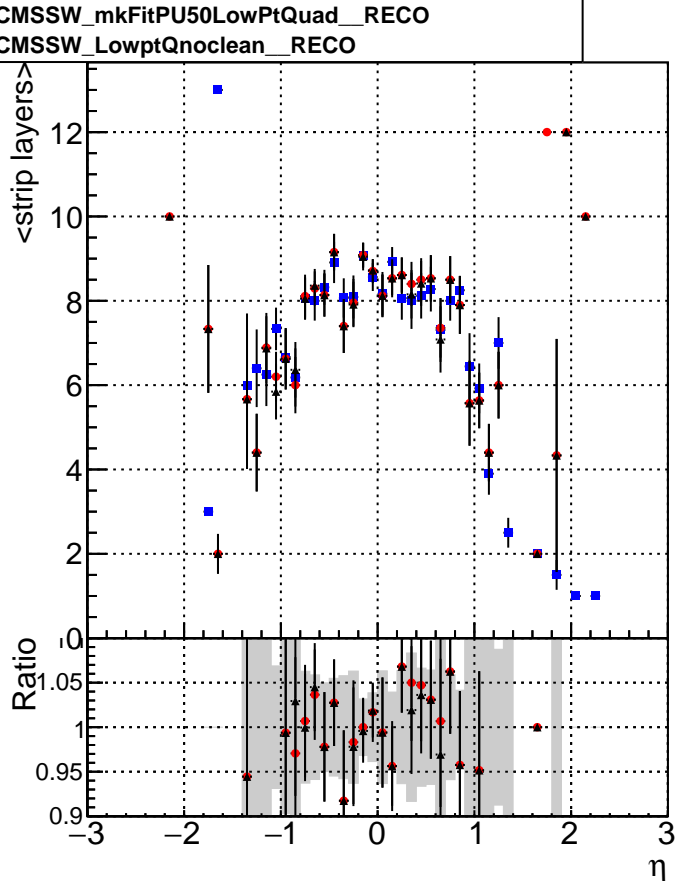

mean # PXL hits vs eta

mean # PXL Layers with measurement vs eta

mean # STRIP hits vs eta

■ DQM_V0001_R000000001_Global_CMSSW_ckfPU50_RECO
● DQM_V0001_R000000001_Global_CMSSW_mkFitPU50LowPtQuad_RECO
▲ DQM_V0001_R000000001_Global_CMSSW_LowptQnoclean_RECO