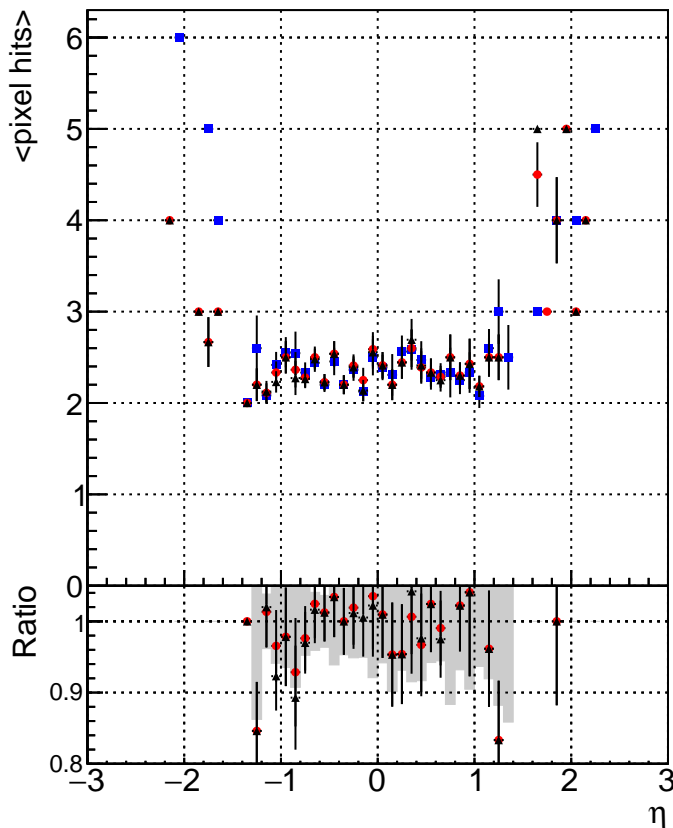

mean # PXL hits vs eta

mean # PXL Layers with measurement vs eta

mean # STRIP hits vs eta

■ DQM_V0001_R000000001_Global_CMSSW_ckfPU50_RECO
● DQM_V0001_R000000001_Global_CMSSW_mkFitPU50LowPtQuad_RECO
▲ DQM_V0001_R000000001_Global_CMSSW_LowptQnoclean_RECO