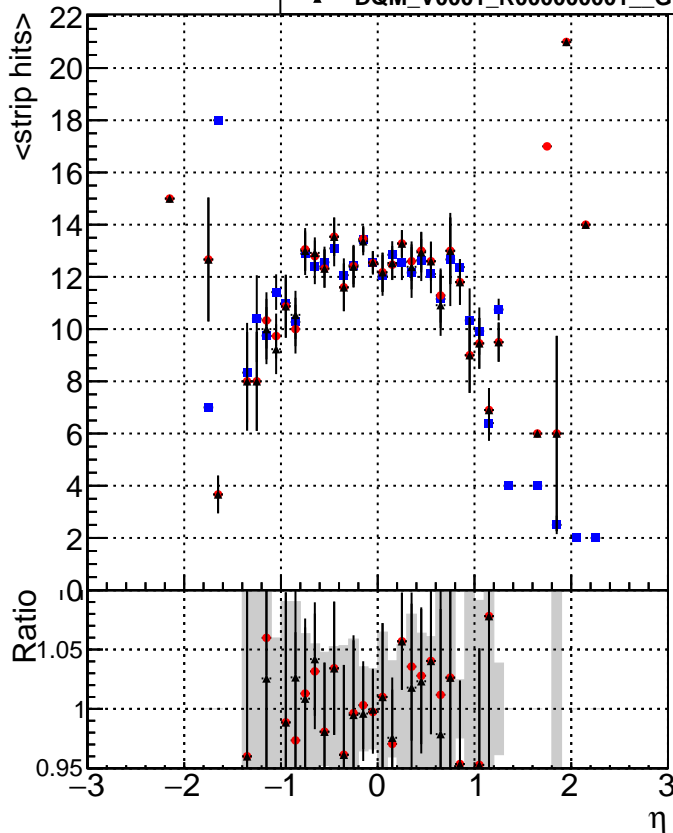

mean # PXL hits vs eta

mean # PXL Layers with measurement vs eta

mean # STRIP hits vs eta

■ DQM_V0001_R000000001_Global_CMSSW_ckfPU50_RECO
● DQM_V0001_R000000001_Global_CMSSW_mkFitPU50LowPtQuad_RECO
▲ DQM_V0001_R000000001_Global_CMSSW_LowptQnoclean_RECO