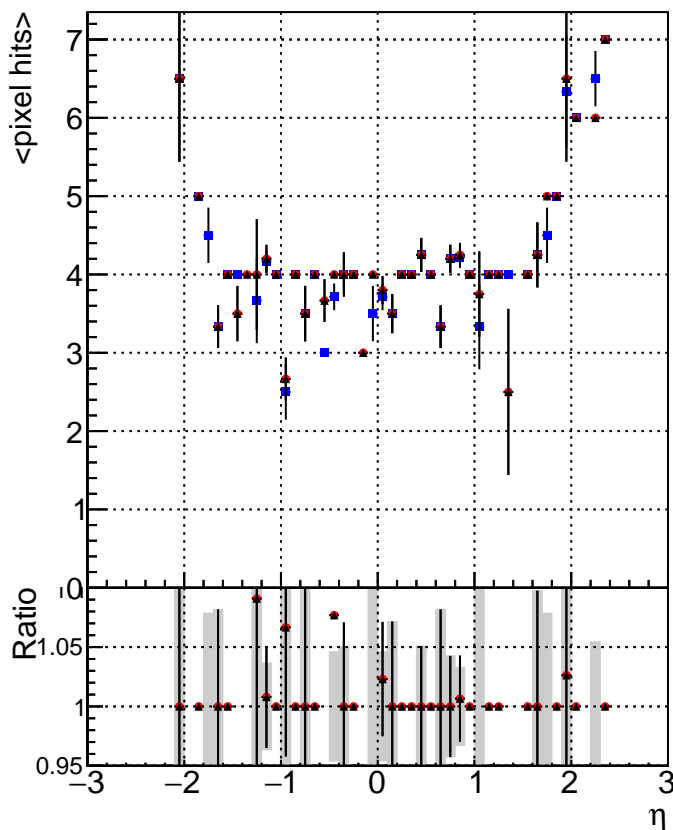

mean # PXL hits vs eta

mean # PXL Layers with measurement vs eta

mean # STRIP hits vs eta

■ DQM_V0001_R000000001_Global_CMSSW_ckfPU50_RECO
● DQM_V0001_R000000001_Global_CMSSW_mkFitPU50LowPtQuad_RECO
▲ DQM_V0001_R000000001_Global_CMSSW_LowptQnoclean_RECO