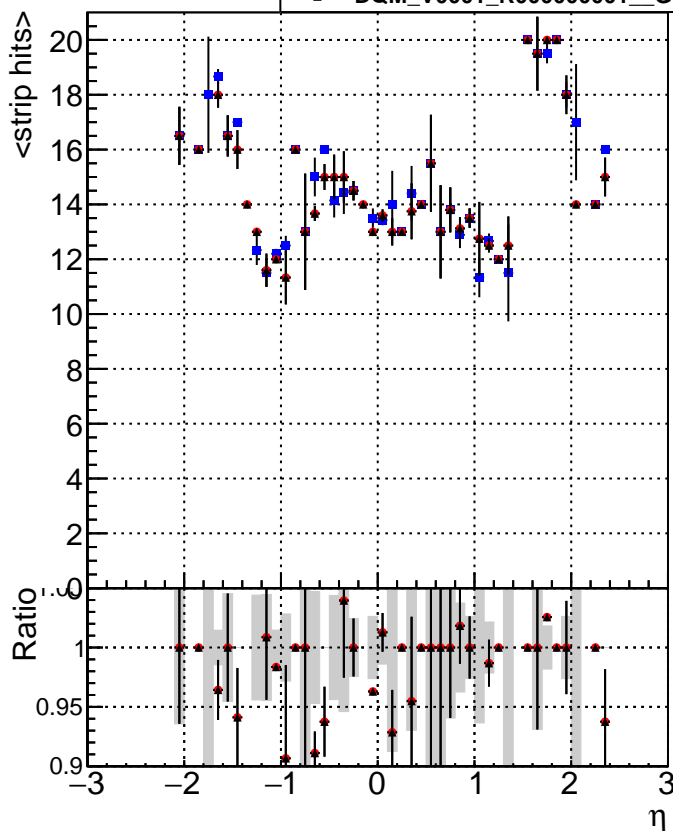

mean # PXL hits vs eta

mean # PXL Layers with measurement vs eta

mean # STRIP hits vs eta

■ DQM_V0001_R000000001_Global_CMSSW_ckfPU50_RECO
● DQM_V0001_R000000001_Global_CMSSW_mkFitPU50LowPtQuad_RECO
▲ DQM_V0001_R000000001_Global_CMSSW_LowptQnoclean_RECO