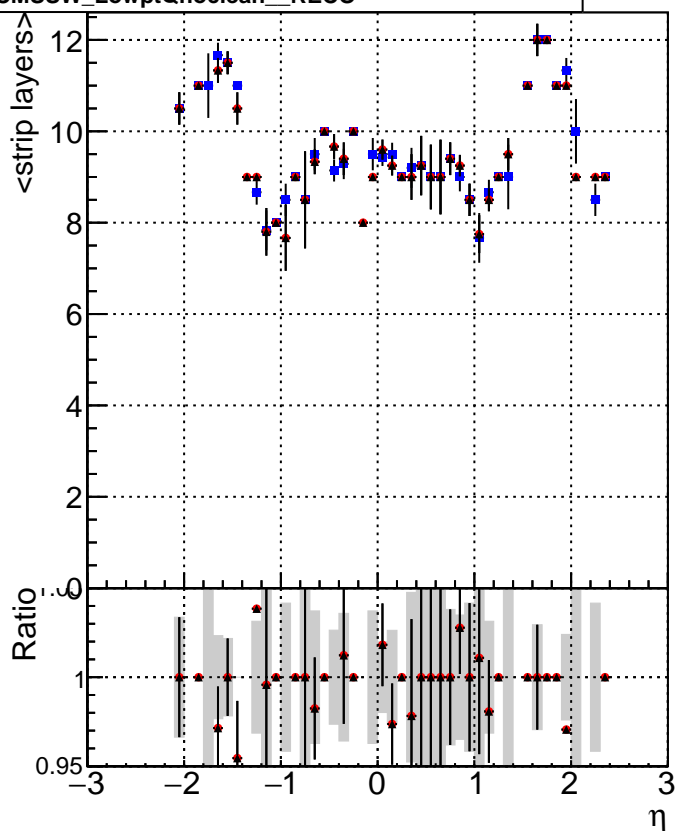

mean # PXL hits vs eta

mean # PXL Layers with measurement vs eta

mean # STRIP hits vs eta

■ DQM_V0001_R000000001_Global_CMSSW_ckfPU50_RECO
● DQM_V0001_R000000001_Global_CMSSW_mkFitPU50LowPtQuad_RECO
▲ DQM_V0001_R000000001_Global_CMSSW_LowptQnoclean_RECO