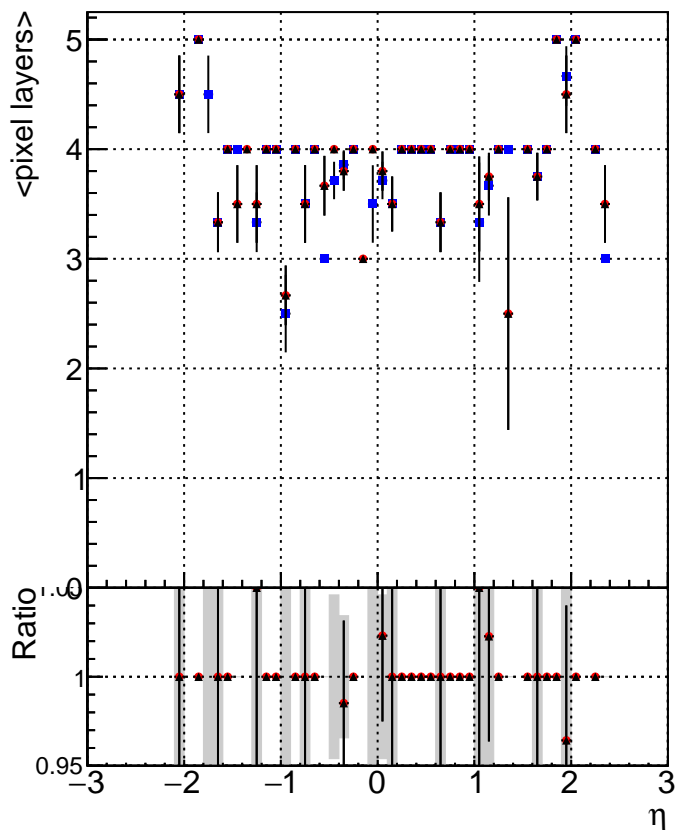

mean # PXL hits vs eta

mean # PXL Layers with measurement vs eta

mean # STRIP hits vs eta

■ DQM_V0001_R000000001_Global_CMSSW_ckfPU50_RECO
● DQM_V0001_R000000001_Global_CMSSW_mkFitPU50LowPtQuad_RECO
▲ DQM_V0001_R000000001_Global_CMSSW_LowptQnoclean_RECO