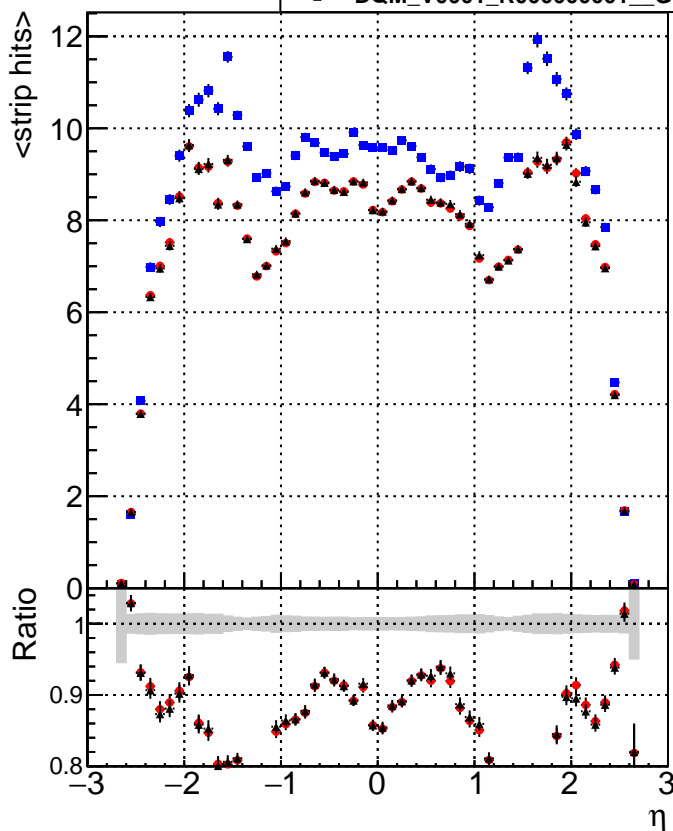

mean # PXL hits vs eta

mean # PXL Layers with measurement vs eta

mean # STRIP hits vs eta

■ DQM_V0001_R000000001_Global_CMSSW_ckfPU50_RECO
● DQM_V0001_R000000001_Global_CMSSW_mkFitPU50LowPtQuad_RECO
▲ DQM_V0001_R000000001_Global_CMSSW_LowptQnoclean_RECO