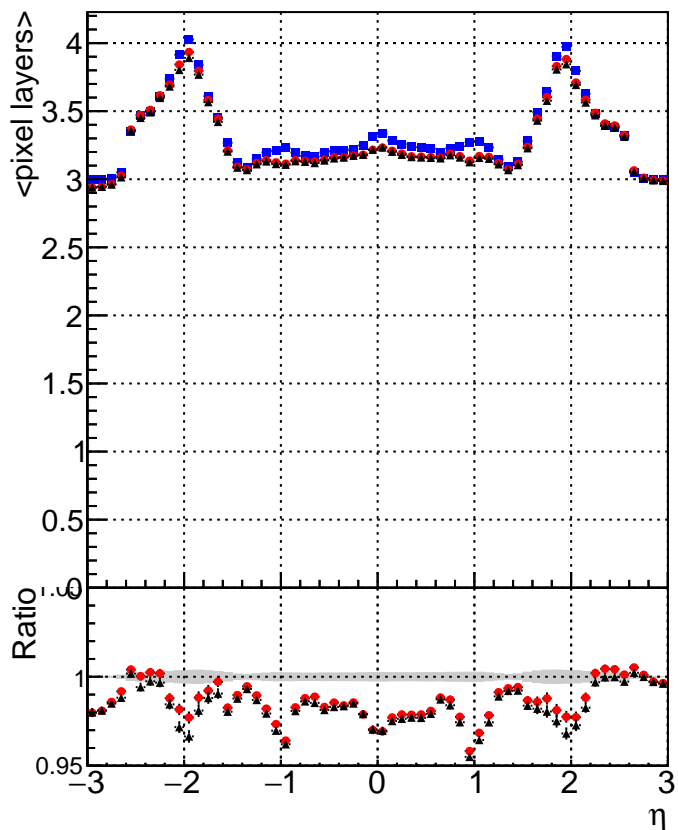

mean # PXL hits vs eta

mean # PXL Layers with measurement vs eta

mean # STRIP hits vs eta

■ DQM_V0001_R000000001_Global_CMSSW_ckfPU50_RECO
● DQM_V0001_R000000001_Global_CMSSW_mkFitPU50LowPtQuad_RECO
▲ DQM_V0001_R000000001_Global_CMSSW_LowptQnoclean_RECO