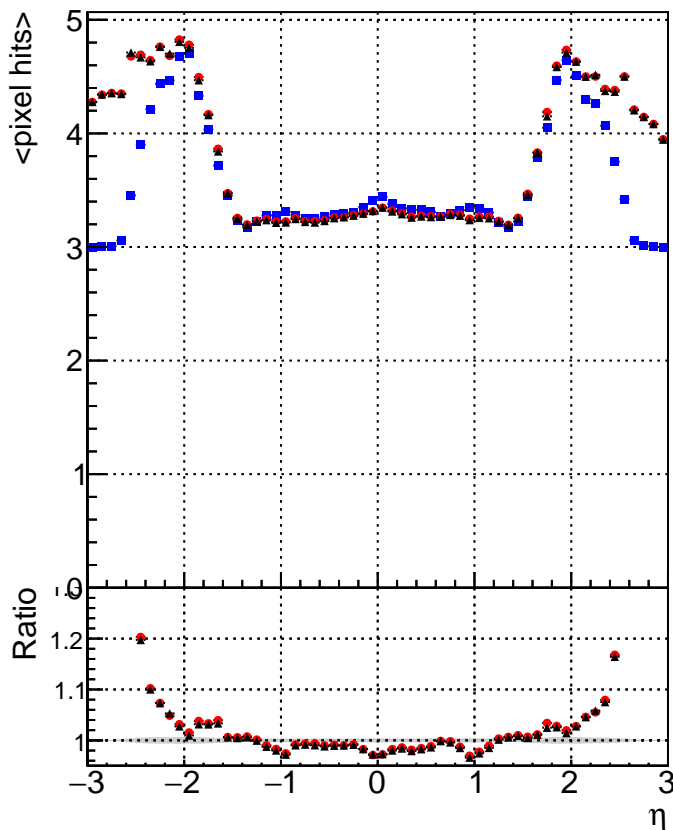

mean # PXL hits vs eta

mean # PXL Layers with measurement vs eta

mean # STRIP hits vs eta

■ DQM_V0001_R000000001_Global_CMSSW_ckfPU50_RECO
● DQM_V0001_R000000001_Global_CMSSW_mkFitPU50LowPtQuad_RECO
▲ DQM_V0001_R000000001_Global_CMSSW_LowptQnoclean_RECO