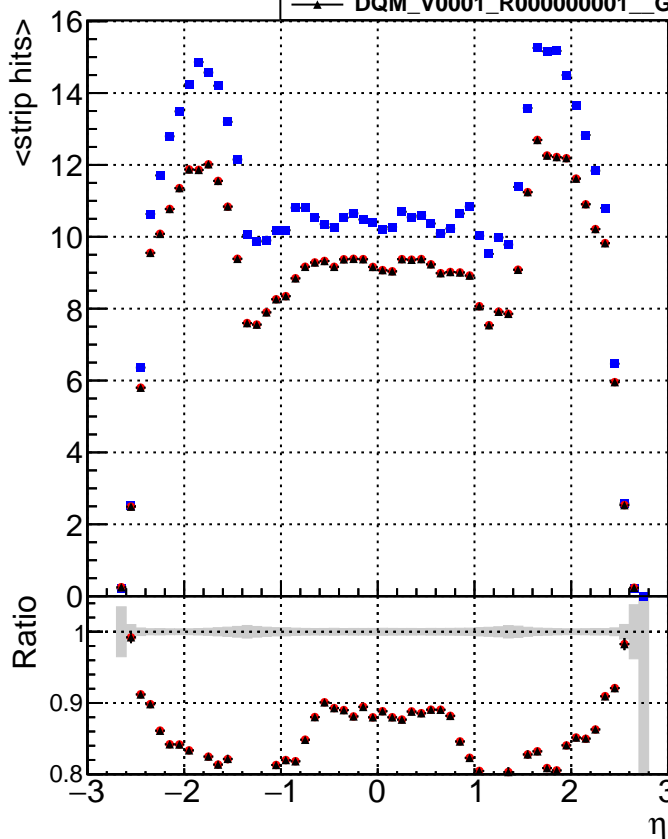

mean # PXL hits vs eta

mean # PXL Layers with measurement vs eta

mean # STRIP hits vs eta

- DQM_V0001_R000000001_Global_CMSSW_ckfPU50_RECO
- DQM_V0001_R000000001_Global_CMSSW_mkFitPU50LowPtQuad_RECO
- ▲ DQM_V0001_R000000001_Global_CMSSW_LowptQnoclean_RECO