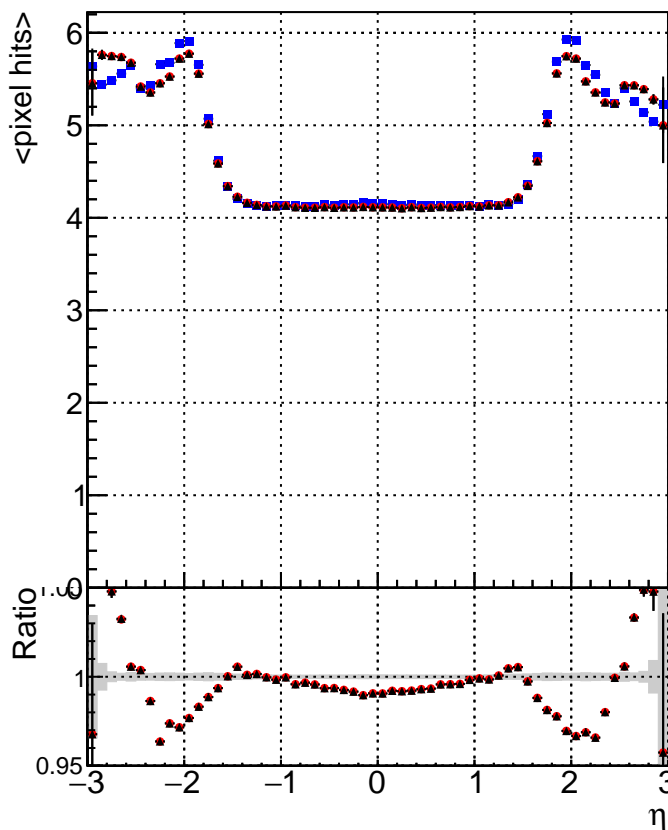

mean # PXL hits vs eta

mean # PXL Layers with measurement vs eta

mean # STRIP hits vs eta

- DQM_V0001_R000000001_Global_CMSSW_ckfPU50_RECO
- DQM_V0001_R000000001_Global_CMSSW_mkFitPU50LowPtQuad_RECO
- ▲ DQM_V0001_R000000001_Global_CMSSW_LowptQnoclean_RECO