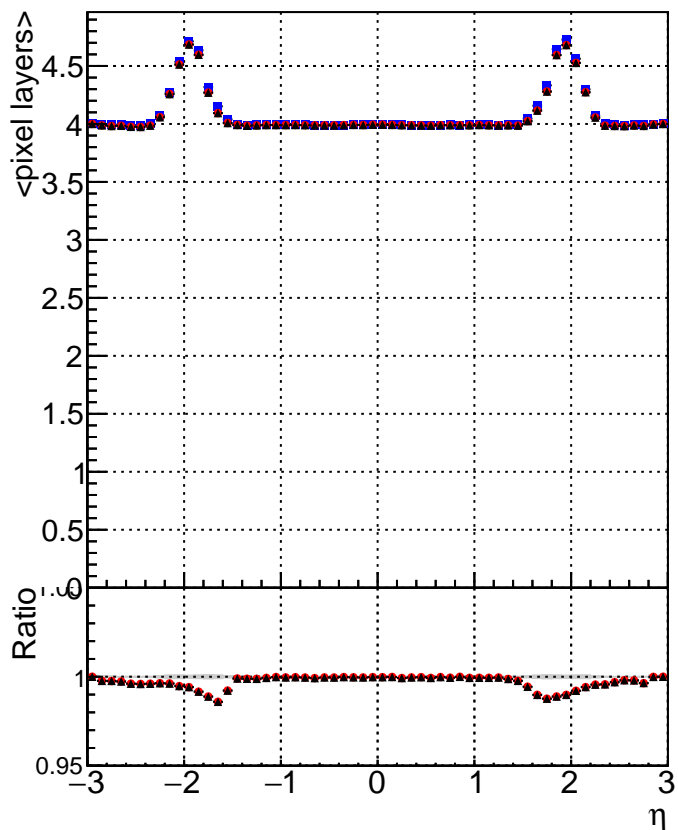

mean # PXL hits vs eta

mean # PXL Layers with measurement vs eta

mean # STRIP hits vs eta

- DQM_V0001_R000000001_Global_CMSSW_ckfPU50_RECO
- DQM_V0001_R000000001_Global_CMSSW_mkFitPU50LowPtQuad_RECO
- ▲ DQM_V0001_R000000001_Global_CMSSW_LowptQnoclean_RECO