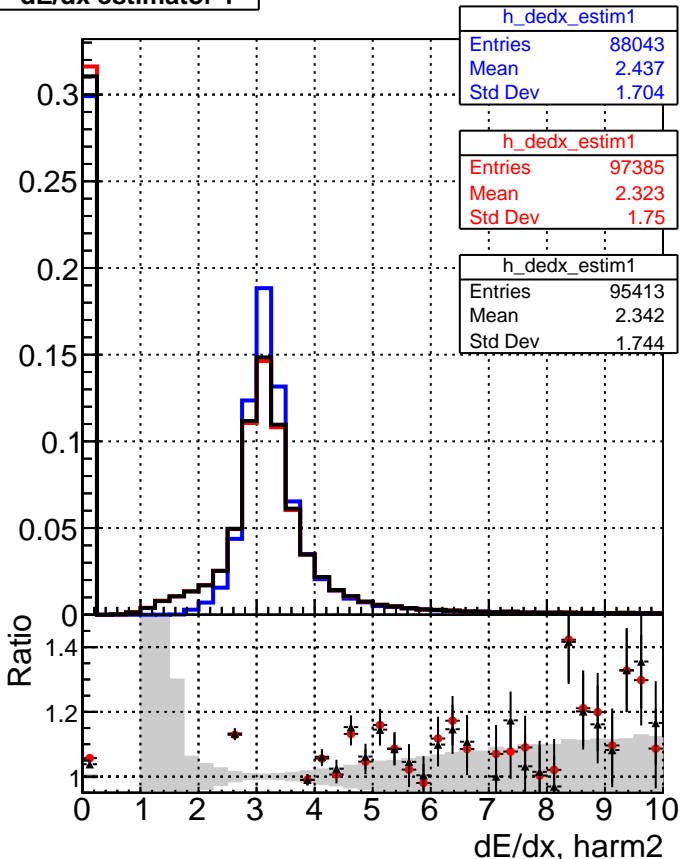

**dE/dx estimator 1****dE/dx estimator 2**

■ DQM\_V0001\_R000000001\_Global\_CMSSW\_ckfPU50\_RECO  
● DQM\_V0001\_R000000001\_Global\_CMSSW\_mkFitPU50LowPtQuad\_RECO  
▲ DQM\_V0001\_R000000001\_Global\_CMSSW\_LowptQnoclean\_RECO