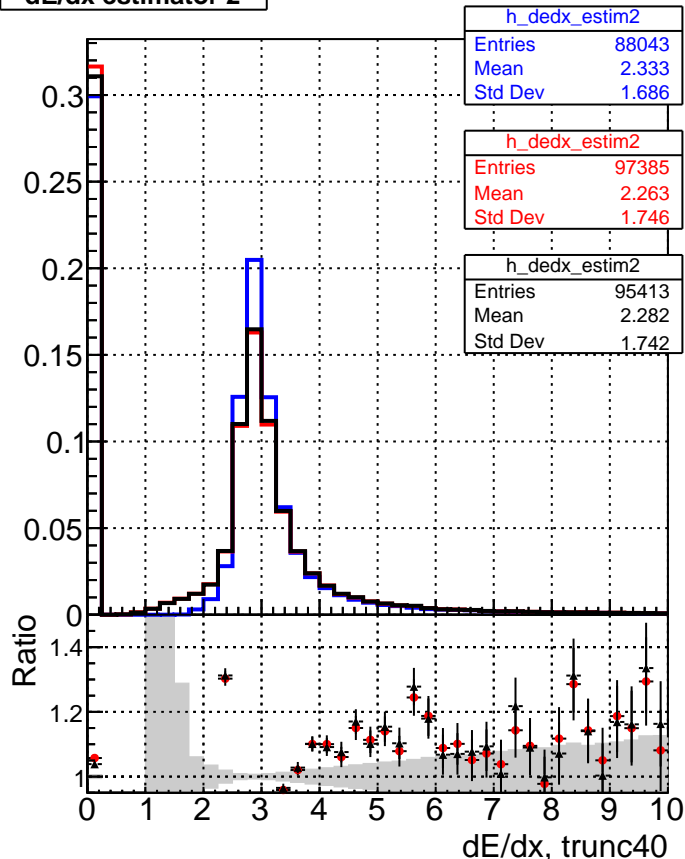

**dE/dx estimator 1****dE/dx estimator 2**

■ DQM\_V0001\_R000000001\_Global\_CMSSW\_ckfPU50\_RECO  
● DQM\_V0001\_R000000001\_Global\_CMSSW\_mkFitPU50LowPtQuad\_RECO  
▲ DQM\_V0001\_R000000001\_Global\_CMSSW\_LowptQnoclean\_RECO