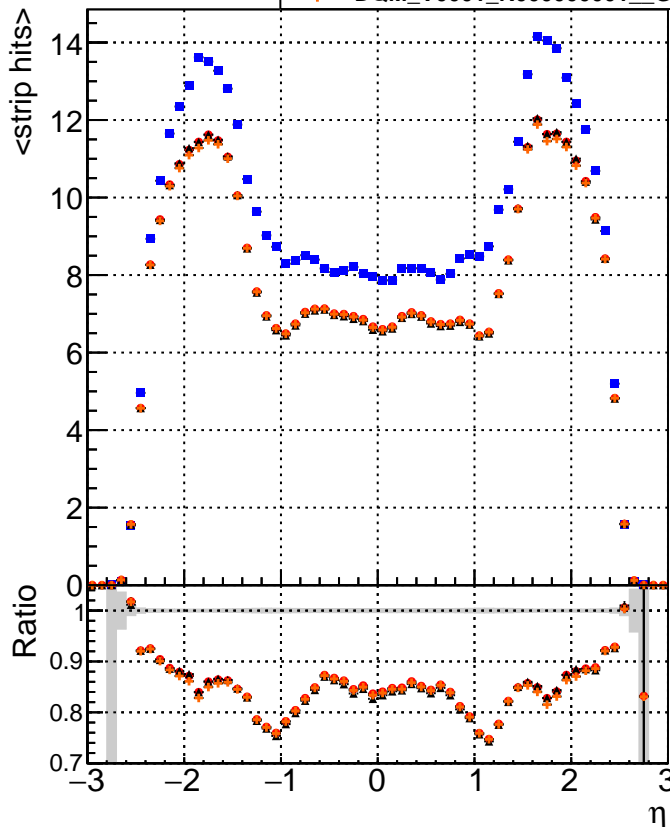

mean # PXL hits vs eta

mean # PXL Layers with measurement vs eta

mean # STRIP hits vs eta

■	DQM_V0001_R000000001	Global	CMSSW_ckfPU50_RECO
●	DQM_V0001_R000000001	Global	CMSSW_mkFitPU50LowPtQuad_RECO
▲	DQM_V0001_R000000001	Global	CMSSW_LowptQnoSC_RECO
◆	DQM_V0001_R000000001	Global	CMSSW_LowptQnoDC_RECO