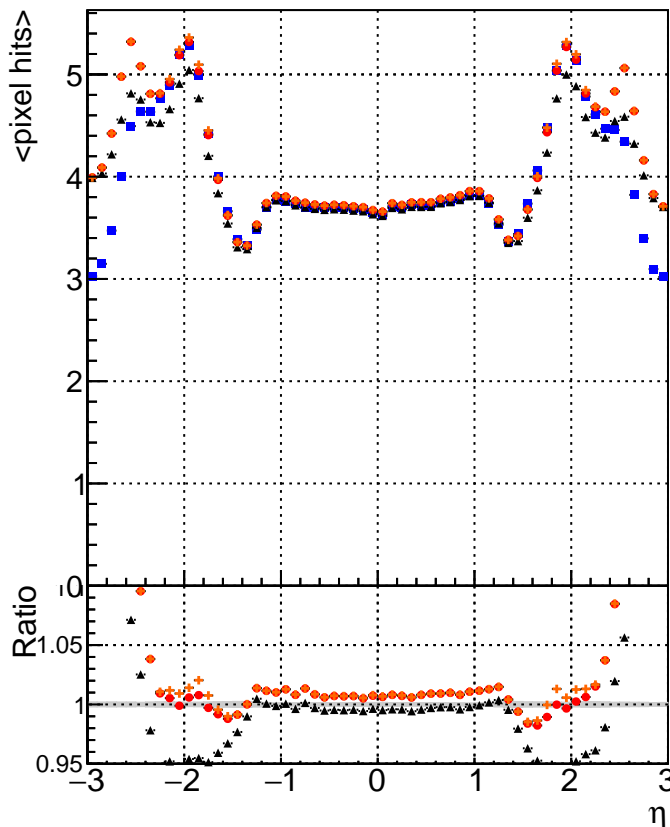

mean # PXL hits vs eta

mean # PXL Layers with measurement vs eta

mean # STRIP hits vs eta

■	DQM_V0001_R000000001	Global	CMSSW_ckfPU50_RECO
●	DQM_V0001_R000000001	Global	CMSSW_mkFitPU50LowPtQuad_RECO
▲	DQM_V0001_R000000001	Global	CMSSW_LowptQnoSC_RECO
◆	DQM_V0001_R000000001	Global	CMSSW_LowptQnoDC_RECO