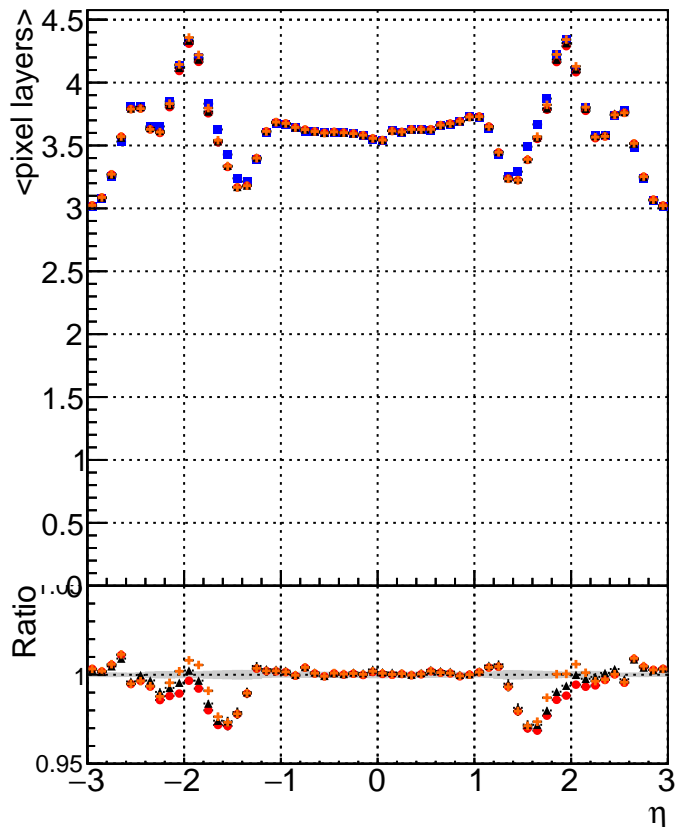

mean # PXL hits vs eta

mean # PXL Layers with measurement vs eta

mean # STRIP hits vs eta

■	DQM_V0001_R000000001	Global	CMSSW_ckfPU50_RECO
●	DQM_V0001_R000000001	Global	CMSSW_mkFitPU50LowPtQuad_RECO
▲	DQM_V0001_R000000001	Global	CMSSW_LowptQnoSC_RECO
◆	DQM_V0001_R000000001	Global	CMSSW_LowptQnoDC_RECO