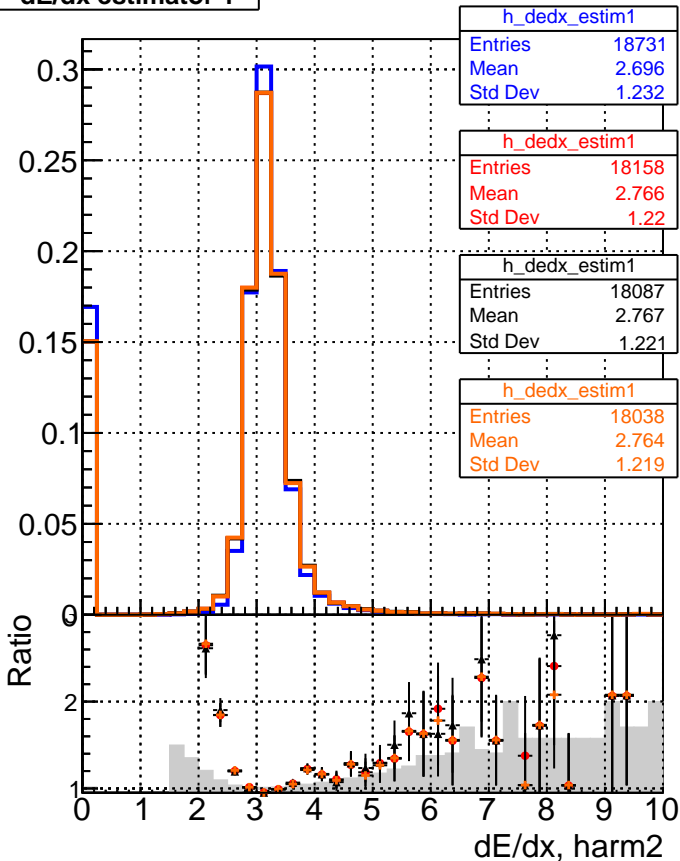

**dE/dx estimator 1**

**dE/dx estimator 2**

— DQM\_V0001\_R000000001\_Global\_CMSSW\_ckfPU50\_RECO  
—● DQM\_V0001\_R000000001\_Global\_CMSSW\_mkFitPU50LowPtQuad\_RECO  
—● DQM\_V0001\_R000000001\_Global\_CMSSW\_LowptQnoSC\_RECO  
—● DQM\_V0001\_R000000001\_Global\_CMSSW\_LowptQnoDC\_RECO