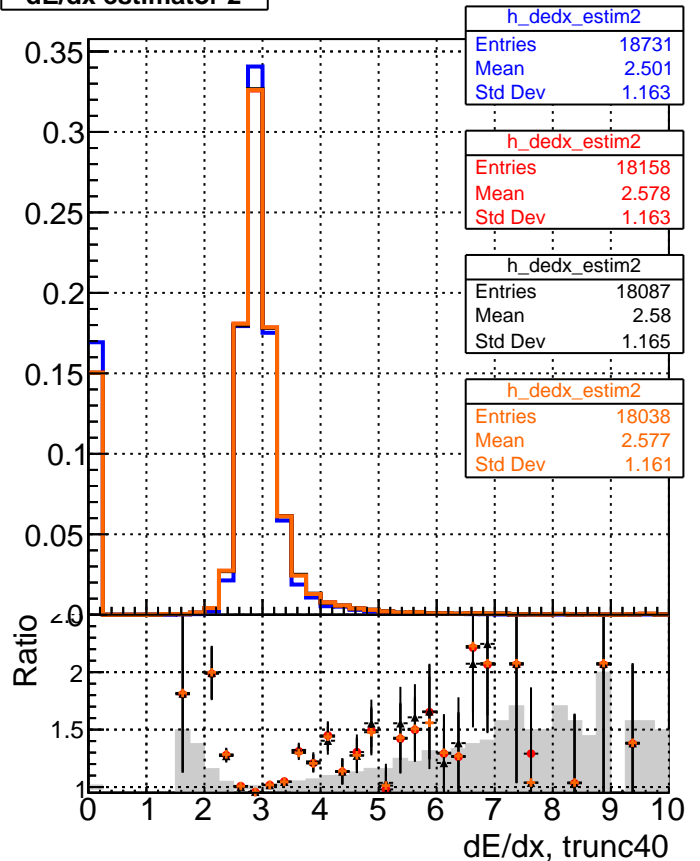

**dE/dx estimator 1**

**dE/dx estimator 2**

— DQM\_V0001\_R000000001\_Global\_CMSSW\_ckfPU50\_RECO  
—● DQM\_V0001\_R000000001\_Global\_CMSSW\_mkFitPU50LowPtQuad\_RECO  
—● DQM\_V0001\_R000000001\_Global\_CMSSW\_LowptQnoSC\_RECO  
—● DQM\_V0001\_R000000001\_Global\_CMSSW\_LowptQnoDC\_RECO