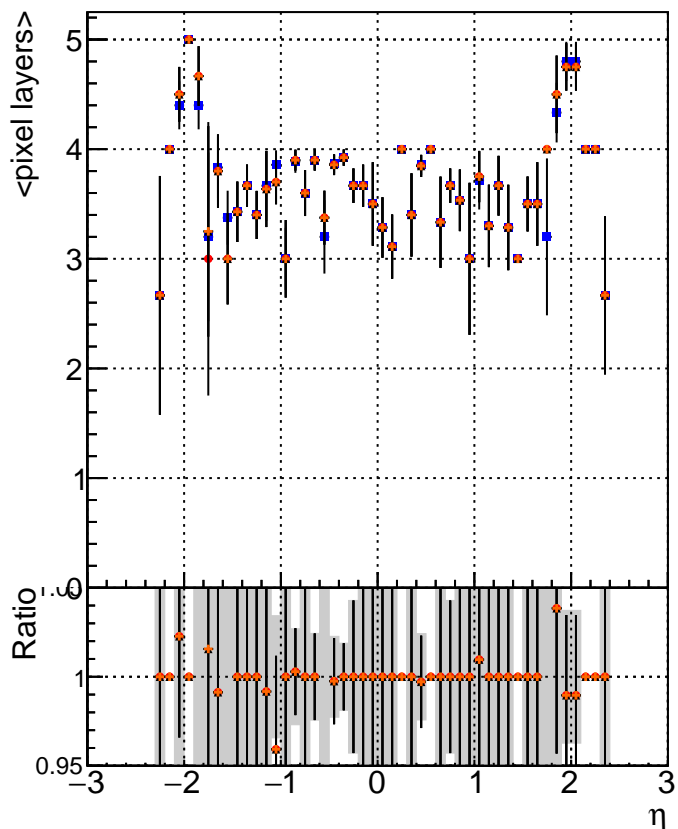

mean # PXL hits vs eta

mean # PXL Layers with measurement vs eta

mean # STRIP hits vs eta

■	DQM_V0001_R000000001	Global	CMSSW_ckfPU50_RECO
●	DQM_V0001_R000000001	Global	CMSSW_mkFitPU50_RECO
▲	DQM_V0001_R000000001	Global	CMSSW_mkFitPU50LowPtQuad_RECO
◆	DQM_V0001_R000000001	Global	CMSSW_mkFitPU50LowPtQuad-noBkwd_RECO