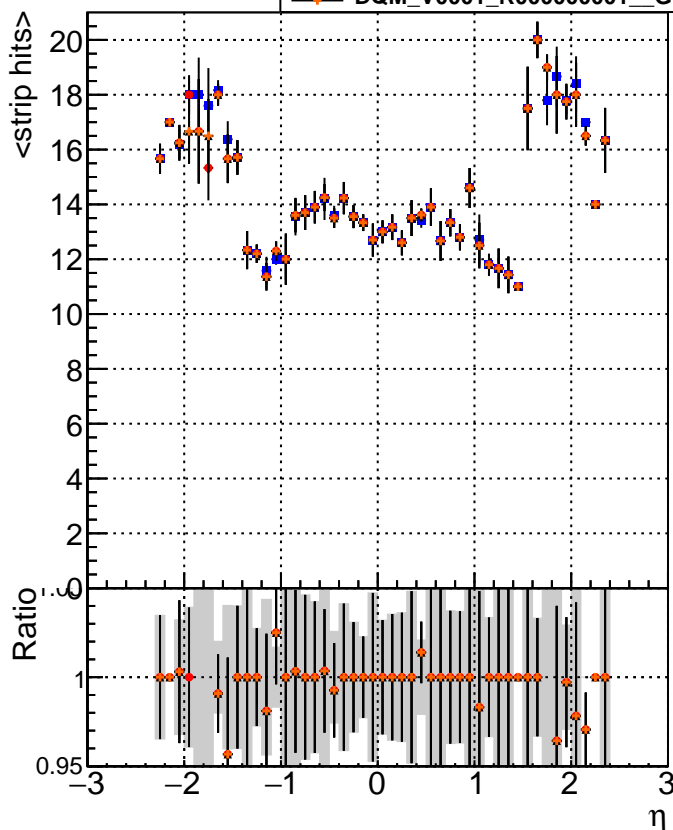

mean # PXL hits vs eta

mean # PXL Layers with measurement vs eta

mean # STRIP hits vs eta

■	DQM_V0001_R000000001	Global	CMSSW_ckfPU50_RECO
●	DQM_V0001_R000000001	Global	CMSSW_mkFitPU50_RECO
▲	DQM_V0001_R000000001	Global	CMSSW_mkFitPU50LowPtQuad_RECO
◆	DQM_V0001_R000000001	Global	CMSSW_mkFitPU50LowPtQuad-noBkwd_RECO