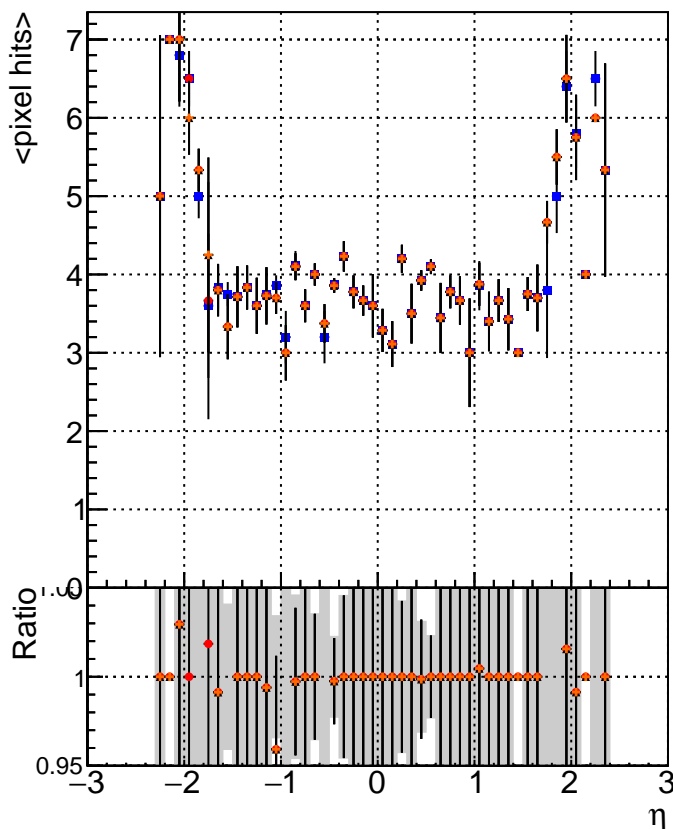

mean # PXL hits vs eta

mean # PXL Layers with measurement vs eta

mean # STRIP hits vs eta

■	DQM_V0001_R000000001	Global	CMSSW_ckfPU50_RECO
●	DQM_V0001_R000000001	Global	CMSSW_mkFitPU50_RECO
▲	DQM_V0001_R000000001	Global	CMSSW_mkFitPU50LowPtQuad_RECO
◆	DQM_V0001_R000000001	Global	CMSSW_mkFitPU50LowPtQuad-noBkwd_RECO