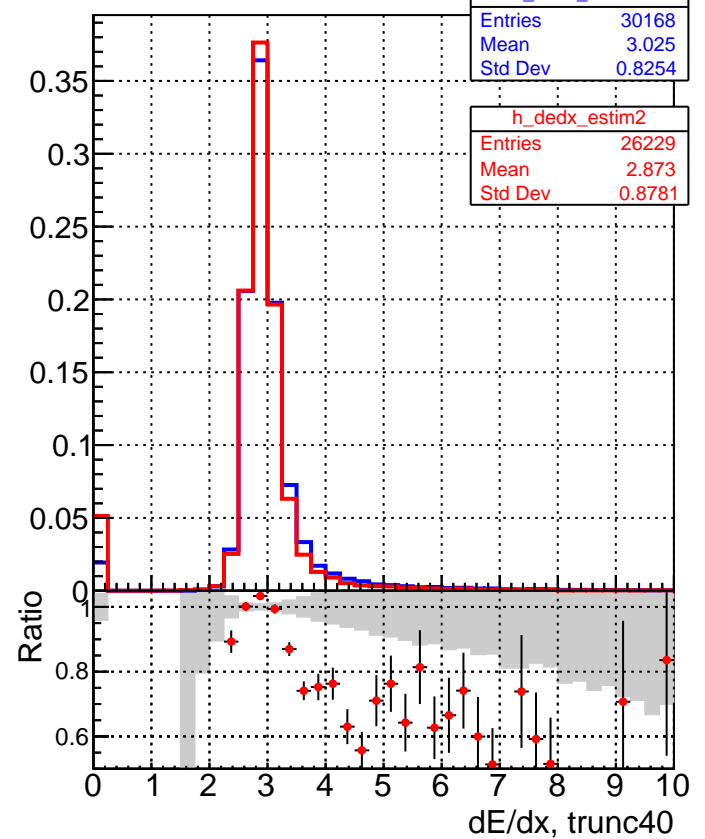

**dE/dx estimator 1****dE/dx estimator 2**

—■ DQM\_V0001\_R000000001\_Global\_CMSSW\_ckf\_RECO  
—● DQM\_V0001\_R000000001\_Global\_CMSSW\_mkFitOriginal\_RECO