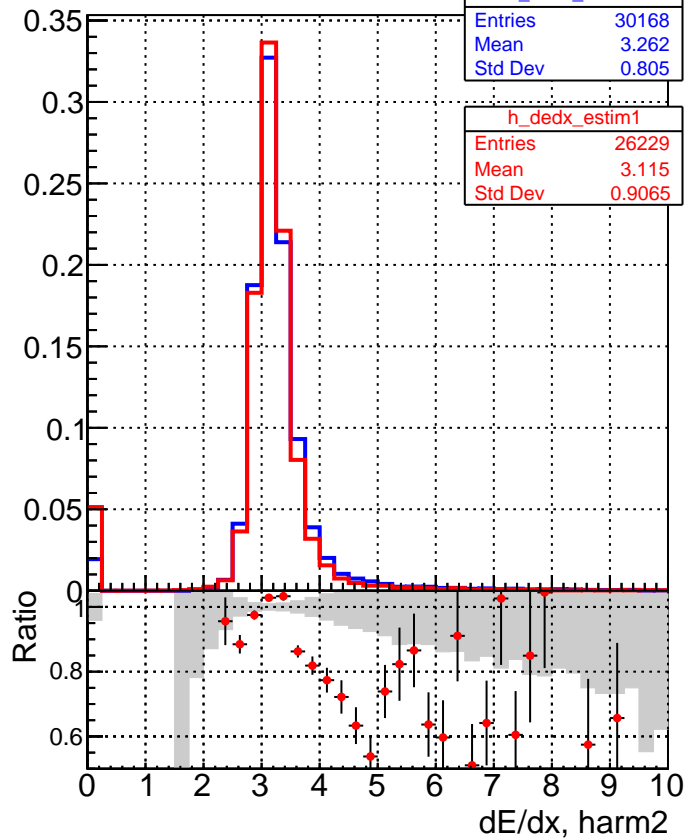

**dE/dx estimator 1****dE/dx estimator 2**

—■ DQM\_V0001\_R000000001\_Global\_CMSSW\_ckf\_RECO  
—● DQM\_V0001\_R000000001\_Global\_CMSSW\_mkFitOriginal\_RECO