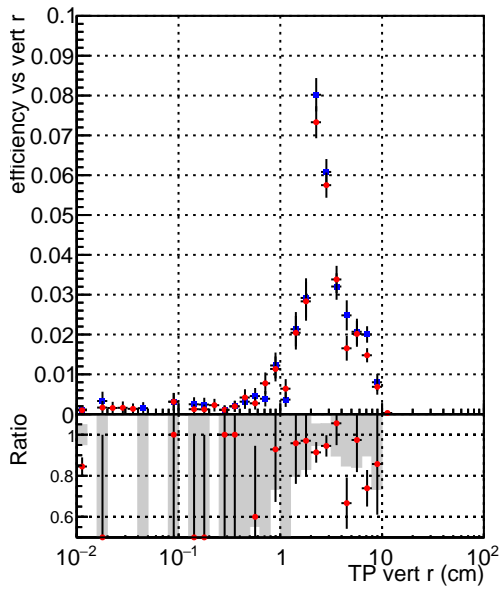

**Efficiency vs vertpos****fake+duplicates vs vert r**

■ DQM\_V0001\_R000000001\_Global\_CMSSW\_ckf\_RECO  
■ DQM\_V0001\_R000000001\_Global\_CMSSW\_mkFitOriginal\_RECO

**Efficiency vs vert z****Efficiency vs. sim PV z****fake+duplicates vs Sim. PV z**