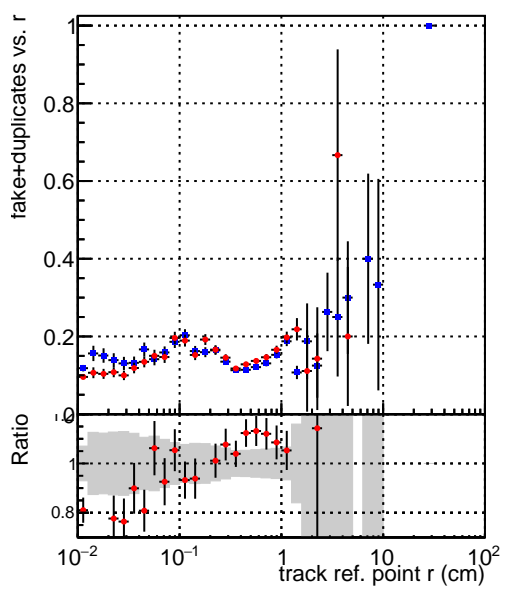

**Efficiency vs vertpos****fake+duplicates vs vert r**

■ DQM\_V0001\_R000000001\_Global\_CMSSW\_ckf\_RECO  
■ DQM\_V0001\_R000000001\_Global\_CMSSW\_mkFitOriginal\_RECO

**Efficiency vs vert z****Efficiency vs. sim PV z****fake+duplicates vs Sim. PV z**