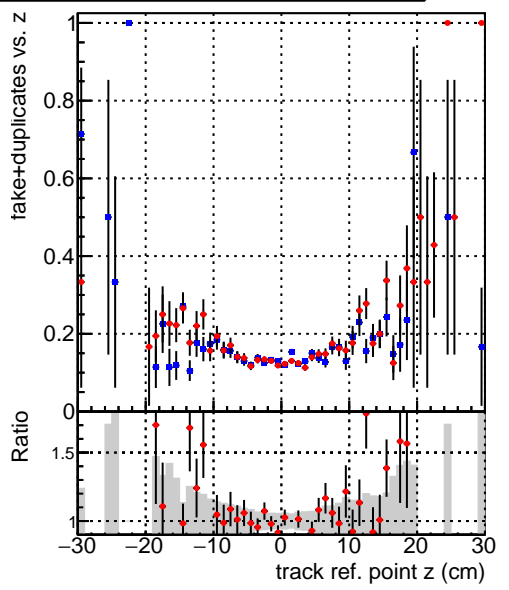

**Efficiency vs vertpos****fake+duplicates vs vert r**

■ DQM\_V0001\_R000000001\_Global\_CMSSW\_ckf\_RECO  
■ DQM\_V0001\_R000000001\_Global\_CMSSW\_mkFitOriginal\_RECO

**Efficiency vs vert z****Efficiency vs. sim PV z****fake+duplicates vs Sim. PV z**