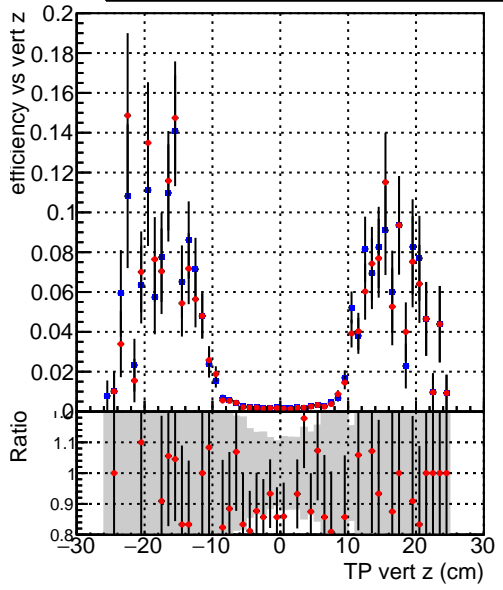

**Efficiency vs vertpos****fake+duplicates vs vert r**

■ DQM\_V0001\_R000000001\_Global\_CMSSW\_ckf\_RECO  
■ DQM\_V0001\_R000000001\_Global\_CMSSW\_mkFitOriginal\_RECO

**Efficiency vs vert z****Efficiency vs. sim PV z****fake+duplicates vs Sim. PV z**