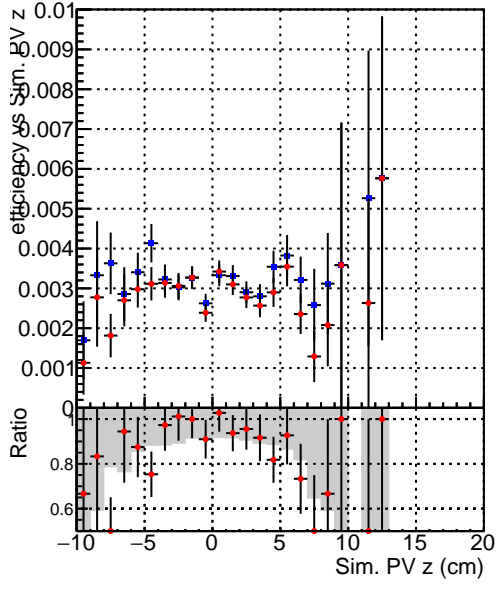

**Efficiency vs vertpos****fake+duplicates vs vert r**

■ DQM\_V0001\_R000000001\_Global\_CMSSW\_ckf\_RECO  
■ DQM\_V0001\_R000000001\_Global\_CMSSW\_mkFitOriginal\_RECO

**Efficiency vs vert z****Efficiency vs. sim PV z****fake+duplicates vs Sim. PV z**