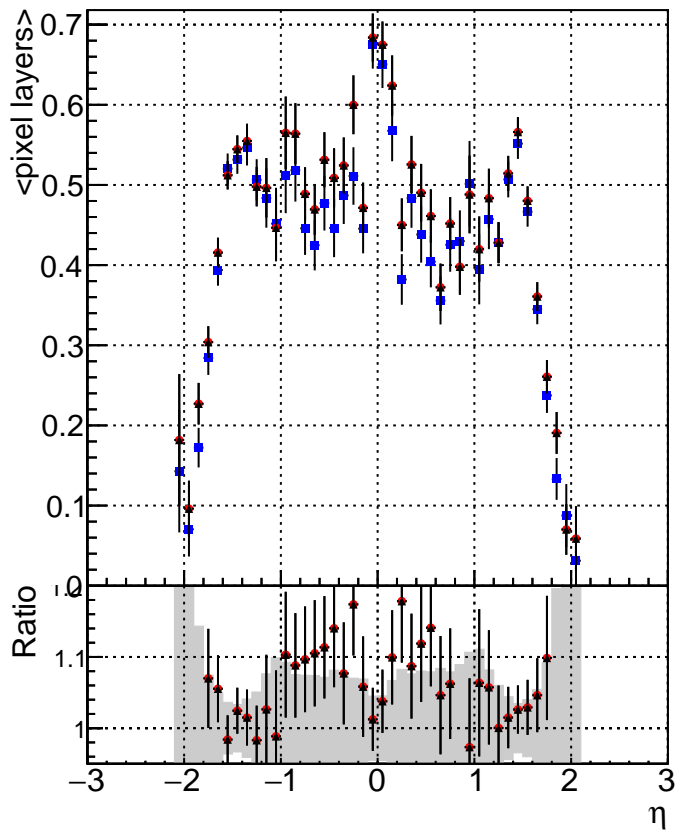

mean # PXL hits vs eta

mean # PXL Layers with measurement vs eta

mean # STRIP hits vs eta

■ DQM\_V0001\_R000000001\_Global\_CMSSW\_ckfnocut3\_RECO  
● DQM\_V0001\_R000000001\_Global\_CMSSW\_mknocut3\_RECO  
▲ DQM\_V0001\_R000000001\_Global\_CMSSW\_mknocutinoclean3\_RECO