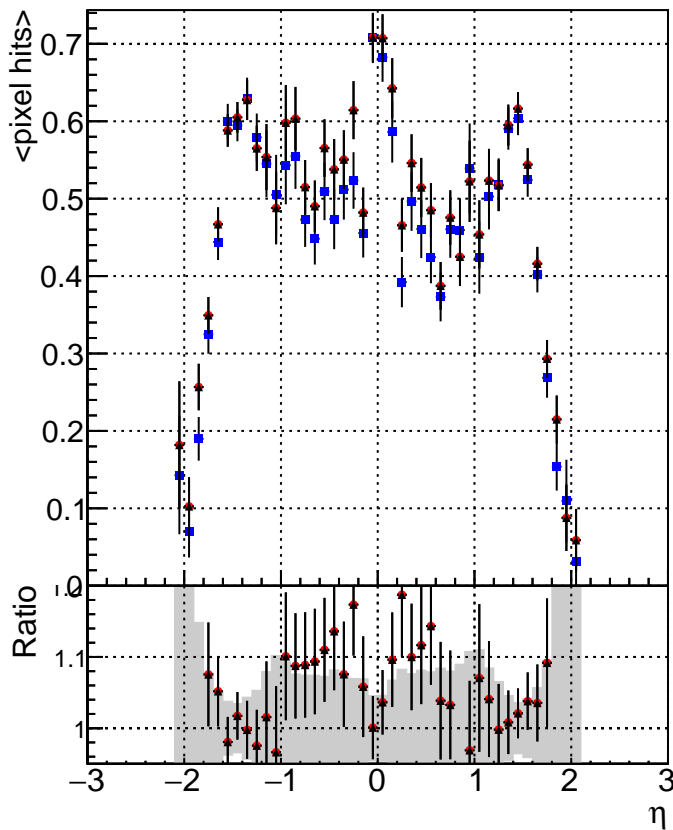

mean # PXL hits vs eta

mean # PXL Layers with measurement vs eta

mean # STRIP hits vs eta

■ DQM\_V0001\_R000000001\_Global\_CMSSW\_ckfnocut3\_RECO  
● DQM\_V0001\_R000000001\_Global\_CMSSW\_mknocut3\_RECO  
▲ DQM\_V0001\_R000000001\_Global\_CMSSW\_mknocutinoclean3\_RECO