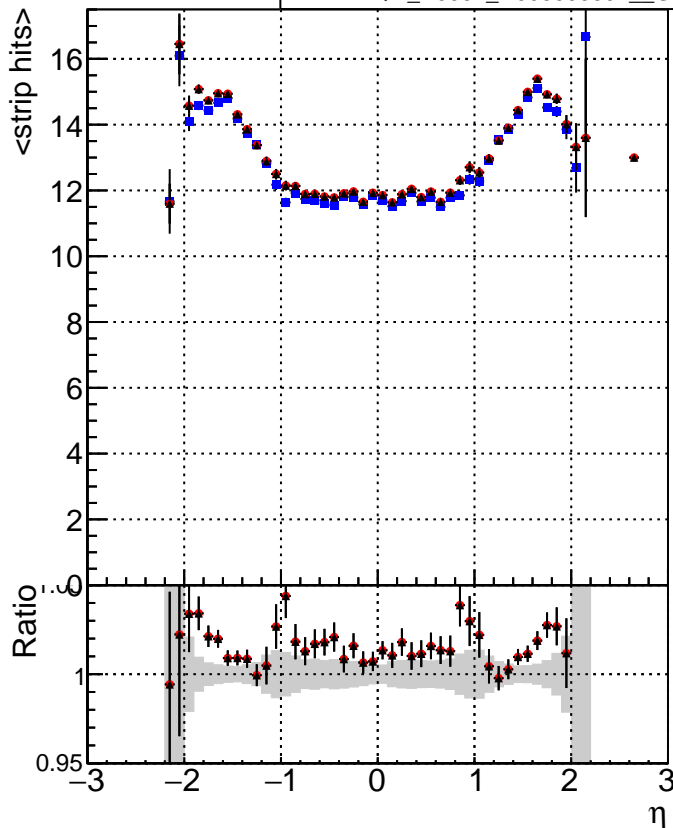

mean # PXL hits vs eta

mean # PXL Layers with measurement vs eta

mean # STRIP hits vs eta

■ DQM\_V0001\_R000000001\_Global\_CMSSW\_ckfnocut3\_RECO  
● DQM\_V0001\_R000000001\_Global\_CMSSW\_mknocut3\_RECO  
▲ DQM\_V0001\_R000000001\_Global\_CMSSW\_mknocutinoclean3\_RECO