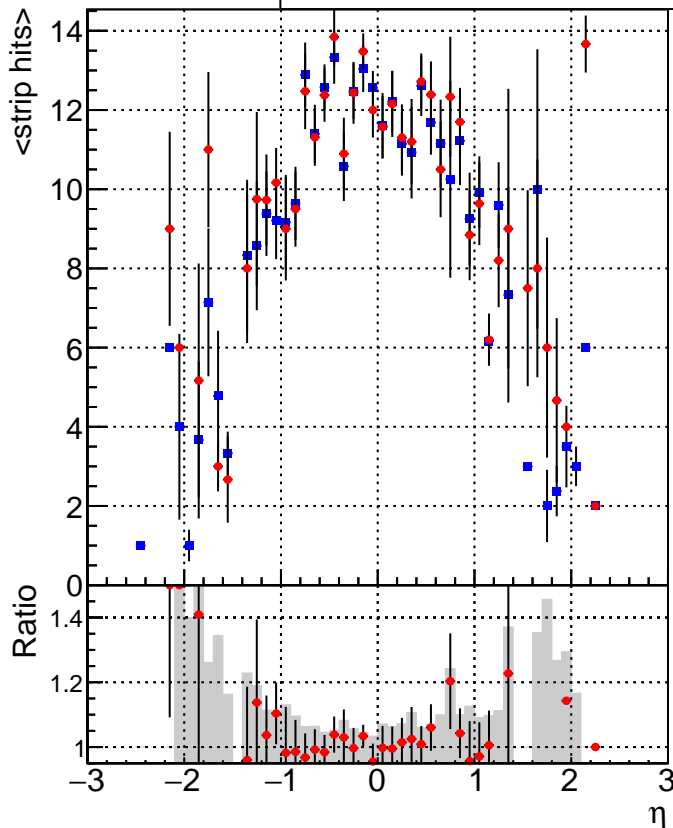

mean # PXL hits vs eta

mean # PXL Layers with measurement vs eta

mean # STRIP hits vs eta

■ DQM\_V0001\_R000000001\_Global\_CMSSW\_ckfnocut3\_RECO  
● DQM\_V0001\_R000000001\_Global\_CMSSW\_mknocut3\_RECO