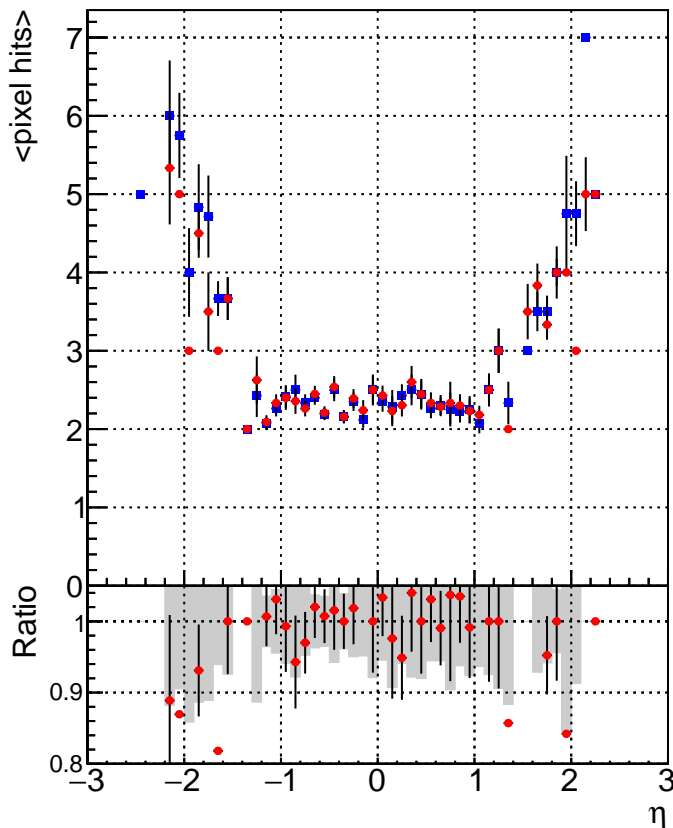

mean # PXL hits vs eta

mean # PXL Layers with measurement vs eta

mean # STRIP hits vs eta

■ DQM\_V0001\_R000000001\_Global\_CMSSW\_ckfnocut3\_RECO  
● DQM\_V0001\_R000000001\_Global\_CMSSW\_mknocut3\_RECO