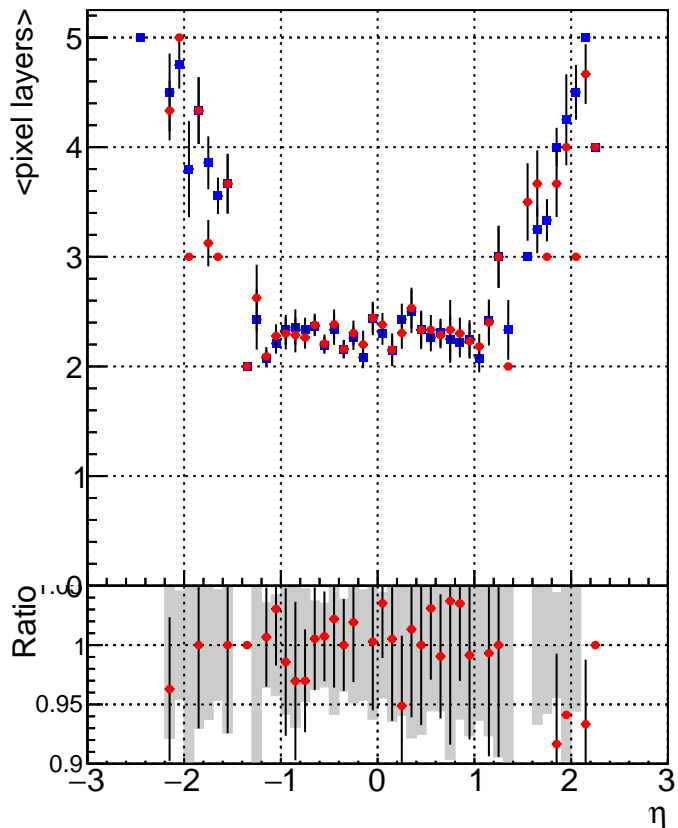

mean # PXL hits vs eta

mean # PXL Layers with measurement vs eta

mean # STRIP hits vs eta

■ DQM\_V0001\_R000000001\_Global\_CMSSW\_ckfnocut3\_RECO  
● DQM\_V0001\_R000000001\_Global\_CMSSW\_mknocut3\_RECO