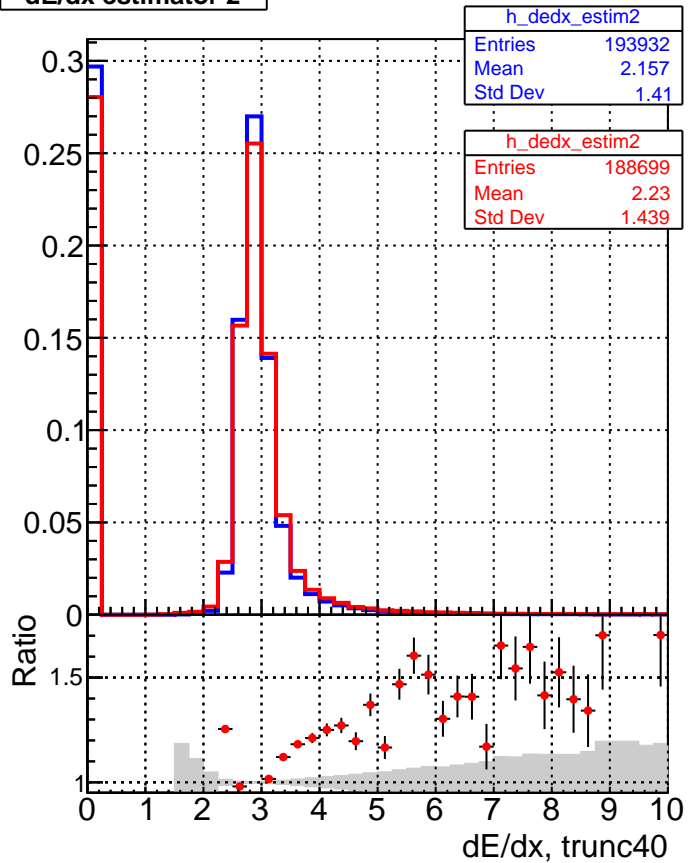

**dE/dx estimator 1****dE/dx estimator 2**

■ DQM\_V0001\_R000000001\_Global\_CMSSW\_ckfnocut2\_RECO  
● DQM\_V0001\_R000000001\_Global\_CMSSW\_mknocut2\_RECO