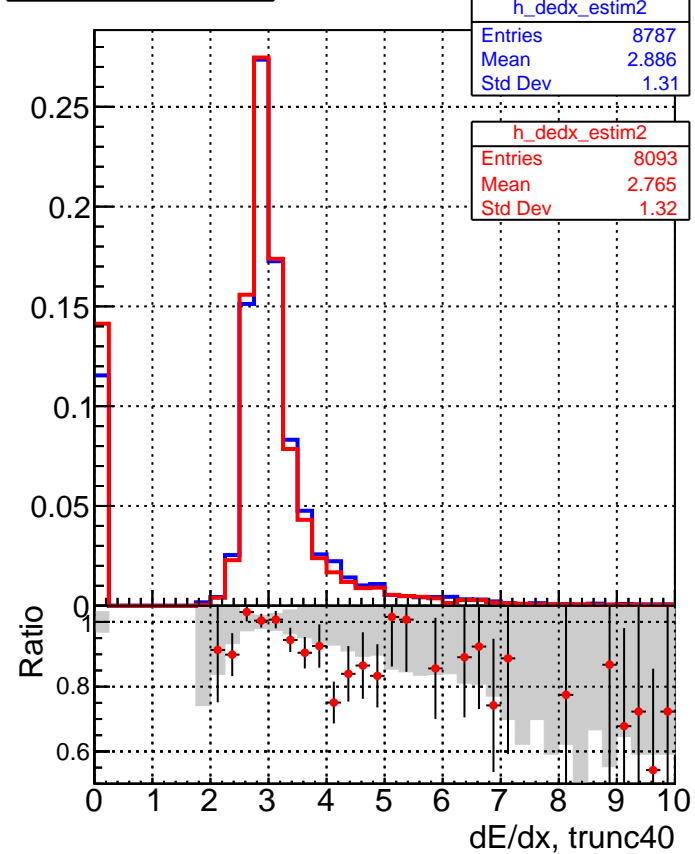

**dE/dx estimator 1****dE/dx estimator 2**

■ DQM\_V0001\_R000000001\_Global\_CMSSW\_ckfnocut2\_RECO  
● DQM\_V0001\_R000000001\_Global\_CMSSW\_mknocut2\_RECO