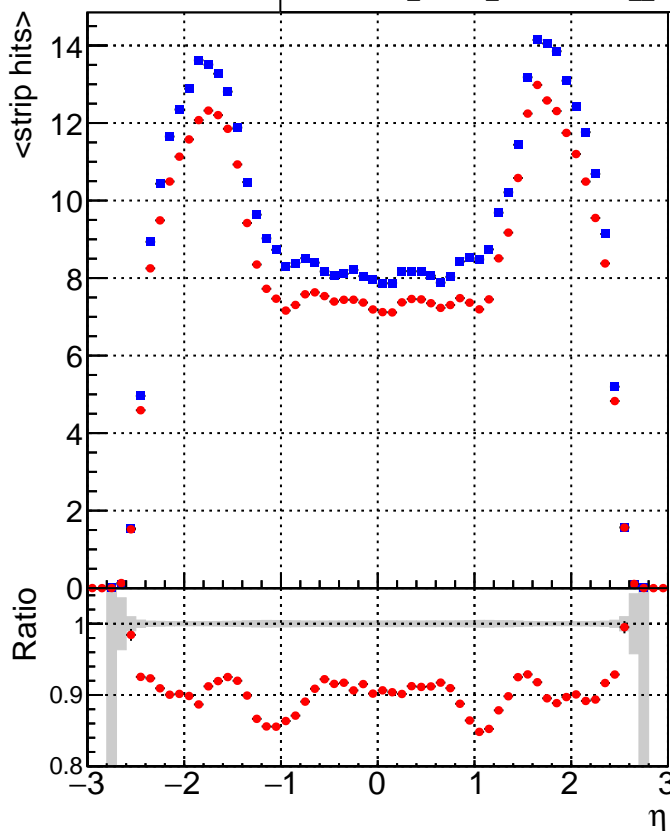

mean # PXL hits vs eta

mean # PXL Layers with measurement vs eta

mean # STRIP hits vs eta

■ DQM_V0001_R000000001_Global_CMSSW_ckfnocut2_RECO
● DQM_V0001_R000000001_Global_CMSSW_mknocut2_RECO