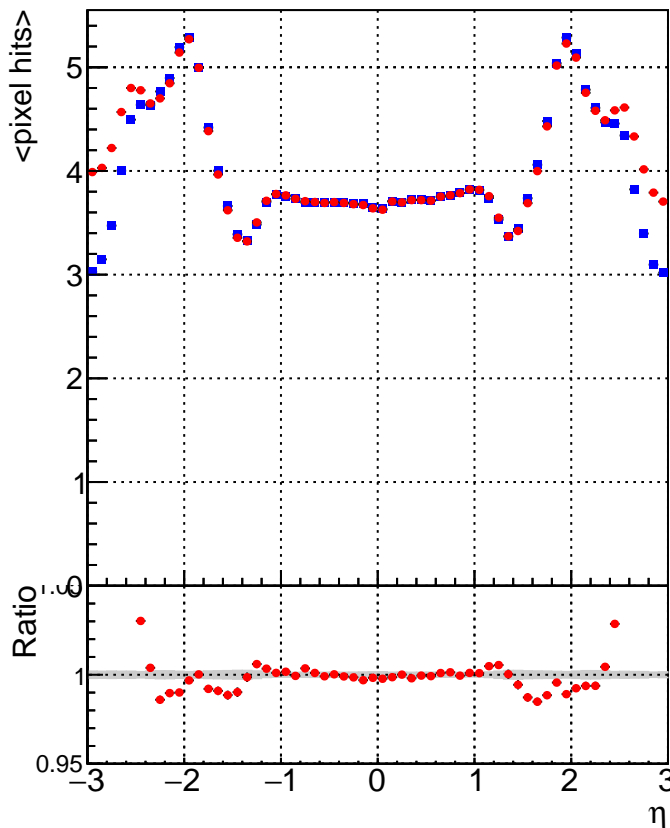

mean # PXL hits vs eta

mean # PXL Layers with measurement vs eta

mean # STRIP hits vs eta

■ DQM_V0001_R000000001_Global_CMSSW_ckfnocut2_RECO
● DQM_V0001_R000000001_Global_CMSSW_mknocut2_RECO