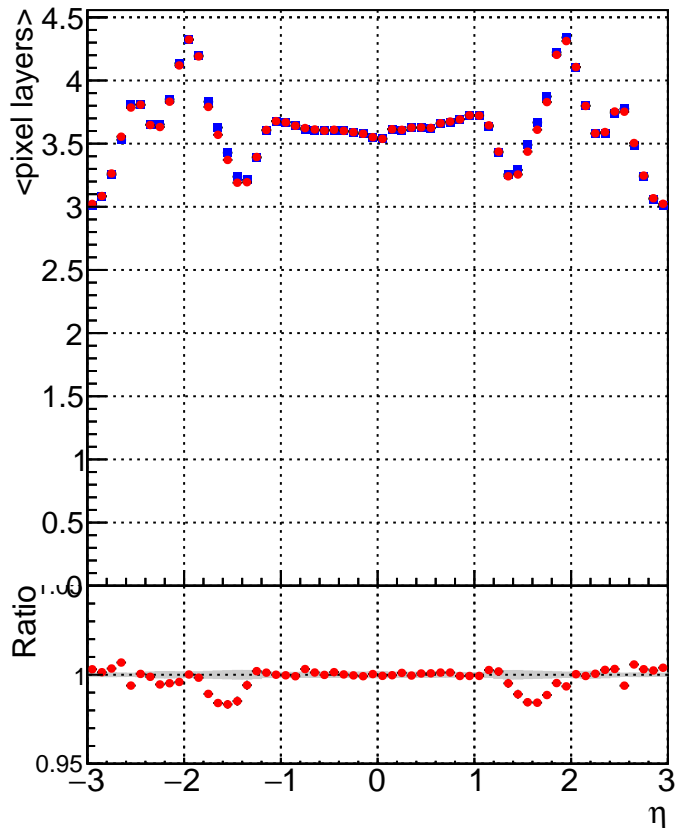

mean # PXL hits vs eta

mean # PXL Layers with measurement vs eta

mean # STRIP hits vs eta

■ DQM_V0001_R000000001_Global_CMSSW_ckfnocut2_RECO
● DQM_V0001_R000000001_Global_CMSSW_mknocut2_RECO