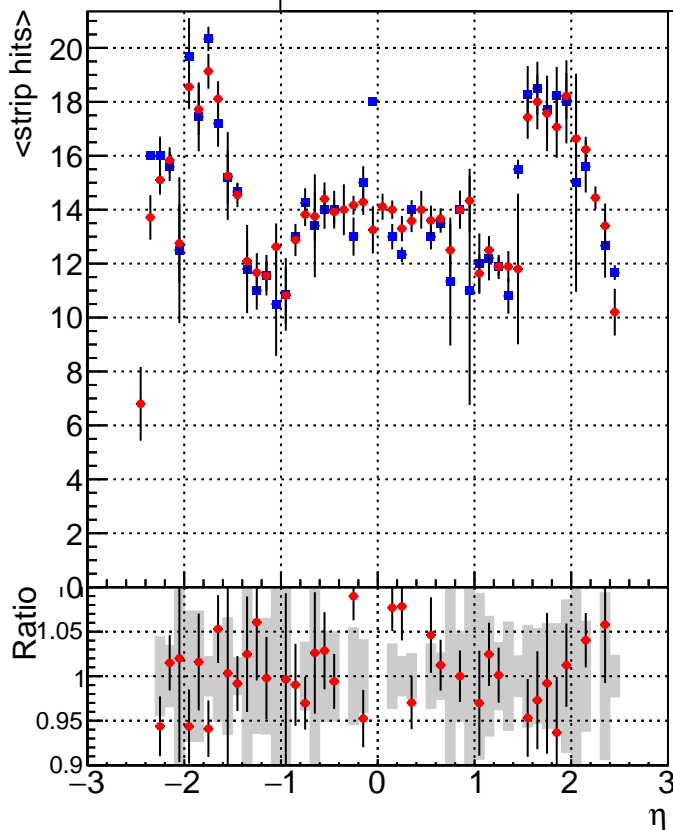

mean # PXL hits vs eta

mean # PXL Layers with measurement vs eta

mean # STRIP hits vs eta

■ DQM\_V0001\_R000000001\_Global\_CMSSW\_ckfnocut2\_RECO  
● DQM\_V0001\_R000000001\_Global\_CMSSW\_mknocut2\_RECO