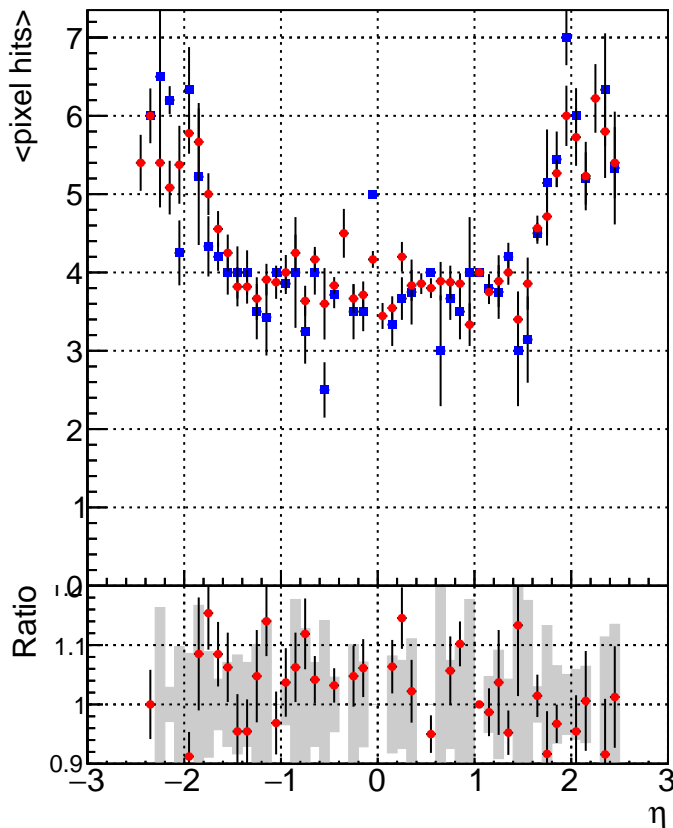

mean # PXL hits vs eta

mean # PXL Layers with measurement vs eta

mean # STRIP hits vs eta

■ DQM\_V0001\_R000000001\_Global\_CMSSW\_ckfnocut2\_RECO  
● DQM\_V0001\_R000000001\_Global\_CMSSW\_mknocut2\_RECO