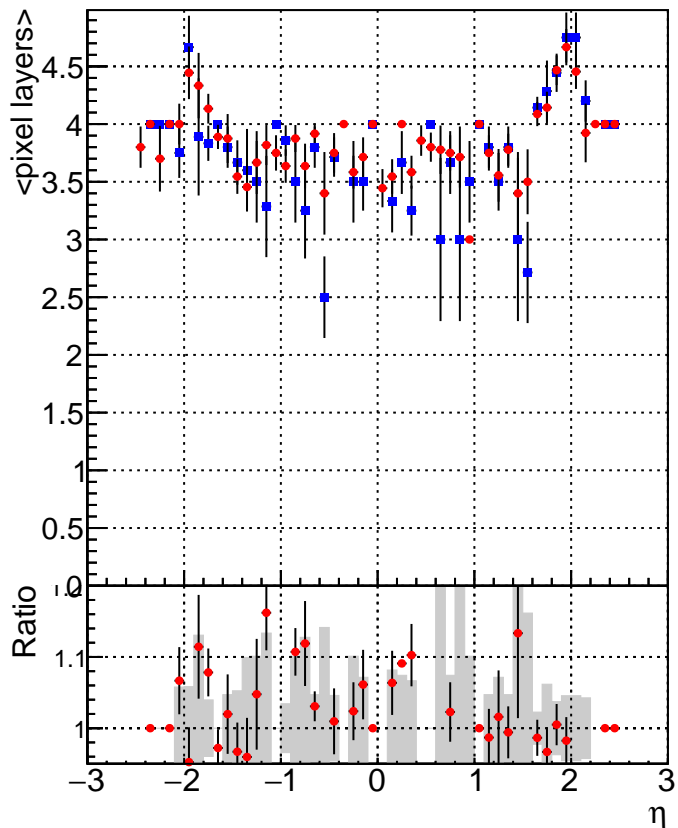

mean # PXL hits vs eta

mean # PXL Layers with measurement vs eta

mean # STRIP hits vs eta

■ DQM\_V0001\_R000000001\_Global\_CMSSW\_ckfnocut2\_RECO  
● DQM\_V0001\_R000000001\_Global\_CMSSW\_mknocut2\_RECO